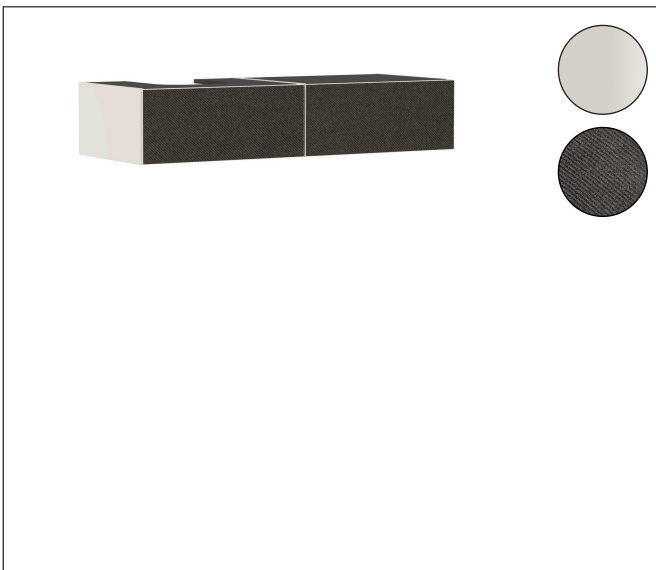

Merk	hansgrohe
Artikelnaam	<b>Xevolos E</b> Badmeubel Sand Matt Beige 1370/550 met 2 lades voor consoles met waskom/geslepen wastafel, links
Art.nr.	54320660
Oppervlakte	Afwerking corpus: Sand Matt Beige, Oppervlak meubel: Textiel donker grijs
Netto prijs	2.725,56 EUR

## Maat tekeningen

## Kenmerken

- bestaat uit: badkamermeubel, Basic Box-set, ruimtebesparende sifon
- materiaal behuizing: vezelplaat van gemiddelde dichtheid (MDF)
- oppervlaktemateriaal behuizing: lak
- materiaal voorzijde: polyester
- oppervlaktemateriaal voorzijde: textiel
- materiaal voorframe: aluminium
- oppervlaktemateriaal voorframe: poederlak (kleur van behuizing)
- SmoothSurface: glad en effen voor een geweldig gevoel
- AntiFingerprint: oplossing tegen vingerafdrukken
- MoistureProof: duurzaam materiaal dat lang mooi blijft
- greeploos
- open via PushOpen-functie
- type opening: volledig uittrekbaar
- 2 laden
- zonder uitsparing voor sifon
- SoftClose, voor vloeiend en zacht sluiten
- individuele en flexibele opbergruimte dankzij het verdelen van de binnenkant
- 2 basisbox-sets inbegrepen
- 1 ruimtebesparende sifon met waterafdichting 50 mm
- wandmontage
- montagevoorwaarde: voorgemonteerd

## Certificaat

Merk	hansgrohe
Artikelnaam	<b>Xevolos E</b> Badmeubel Sand Matt Beige 1370/550 met 2 lades voor consoles met waskom/geslepen wastafel, links
Art.nr.	54320660
Oppervlakte	Afwerking corpus: Sand Matt Beige, Oppervlak meubel: Textiel donker grijs
Netto prijs	2.725,56 EUR