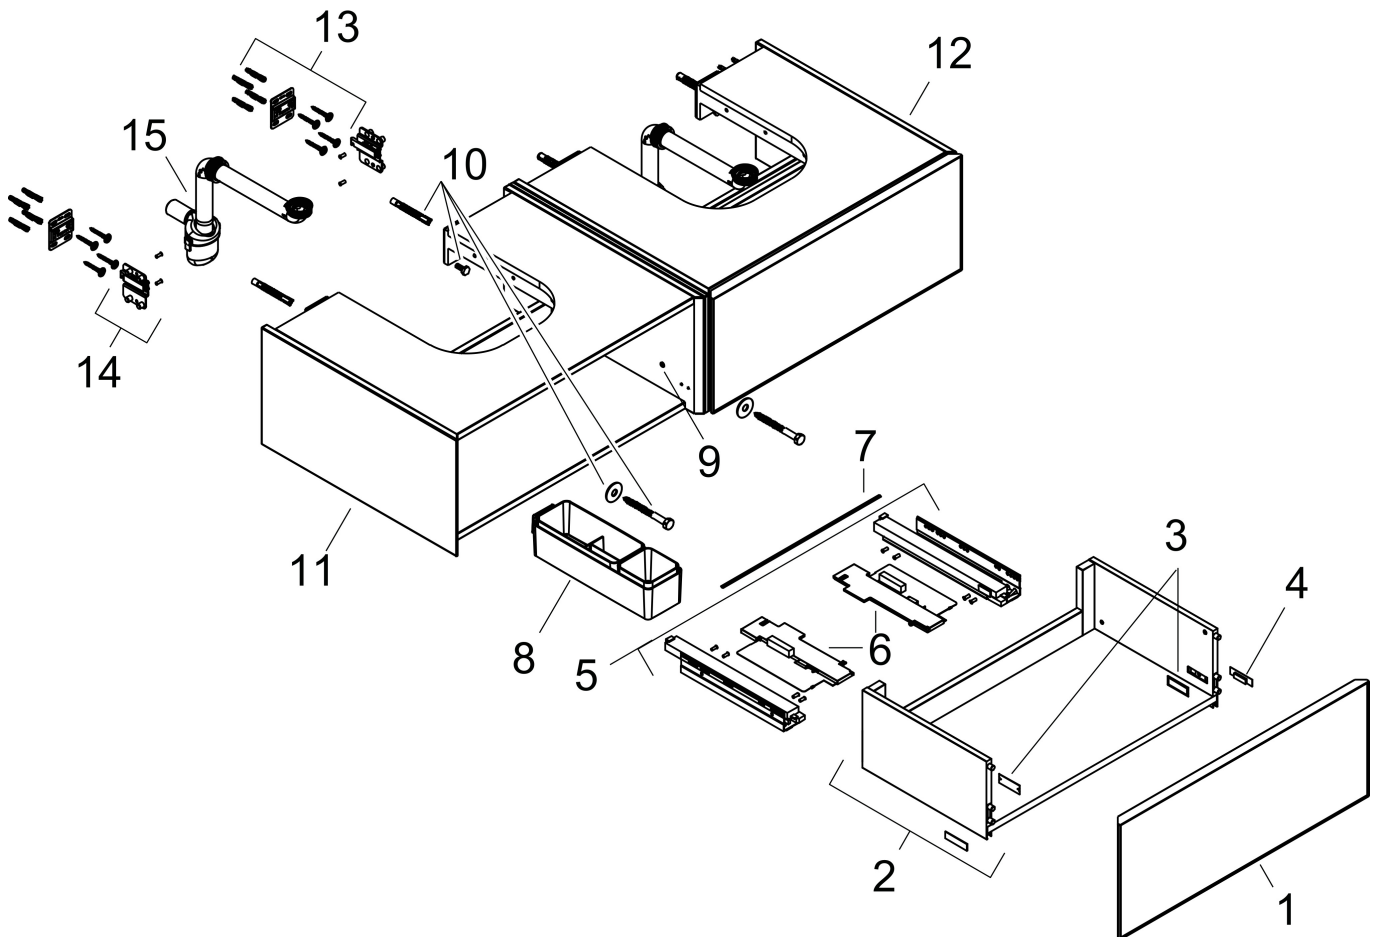

Merk	hansgrohe
Artikelnaam	Xevolos E Badmeubel Sand Matt Beige 1370/550 met 2 lades voor consoles met waskom/geslepen wastafel, links
Art.nr.	54320660
Oppervlakte	Afwerking corpus: Sand Matt Beige, Oppervlak meubel: Textiel donker grijs
Netto prijs	2.725,56 EUR

Explosietekening voor bouwjaar: >09/25