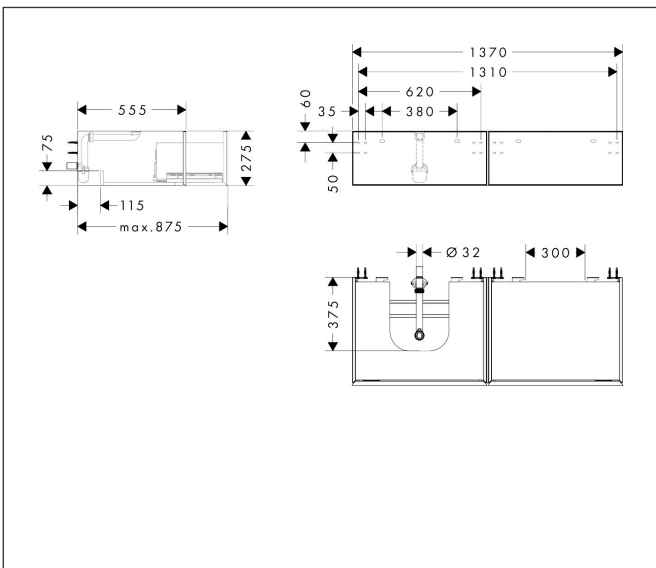

Merk	hansgrohe
Artikelnaam	<b>Xevolos E</b> Badmeubel Sand Matt Beige 1370/550 met 2 lades voor consoles met waskom/geslepen wastafel, links
Art.nr.	54320660
Oppervlakte	Afwerking corpus: Sand Matt Beige, Oppervlak meubel: Textiel donker grijs
Netto prijs	2.725,56 EUR

## Maat tekeningen