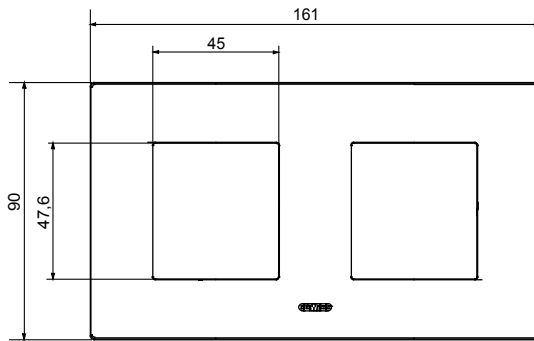

Serie van ChoruSmart huishoudelijke platen, gemaakt in een brede verscheidenheid aan vormen, kleuren, materialen en afwerkingen. Ze omvat vijf verschillende vormen (ONE, GEO, EGO, LUX, ICE en ICE Touch) voor rechthoekige dozen met een capaciteit tot 12 modules en drie verschillende vormen (ONE International, GEO International en LUX International) geschikt voor ronde/vierkante dozen, zowel enkelvoudig als gecombineerd in horizontale en verticale configuraties, met een capaciteit van 2 tot 2+2+2+2 modules. Alle platen van de ChoruSmart huishoudelijke serie gebruiken dezelfde steunen, zonder de behoefte aan aanvullende adapters. De serie omvat ook blanco platen, waterdichte IP55-platen en contourplaten.

Familie	EGO International	Omschrijving	2+2 modules
Type	Horizontaal	Kleur	Natuurlijk satijnbeige
Materiaal	Technopolymeer	Afwerking	Dekkende afwerking
Voor ondersteuning codes	GW16821, GW16822, GW16823, GW16821N, GW16822N	Gloedraadtest	650 °C
Thermodruk met kogel	70 °C	Standaard	EN 60669-1
Electrocod	0110		

DIMENSIONAL

TECHNICAL SYMBOLOGY

STANDARDS/APPROVALS