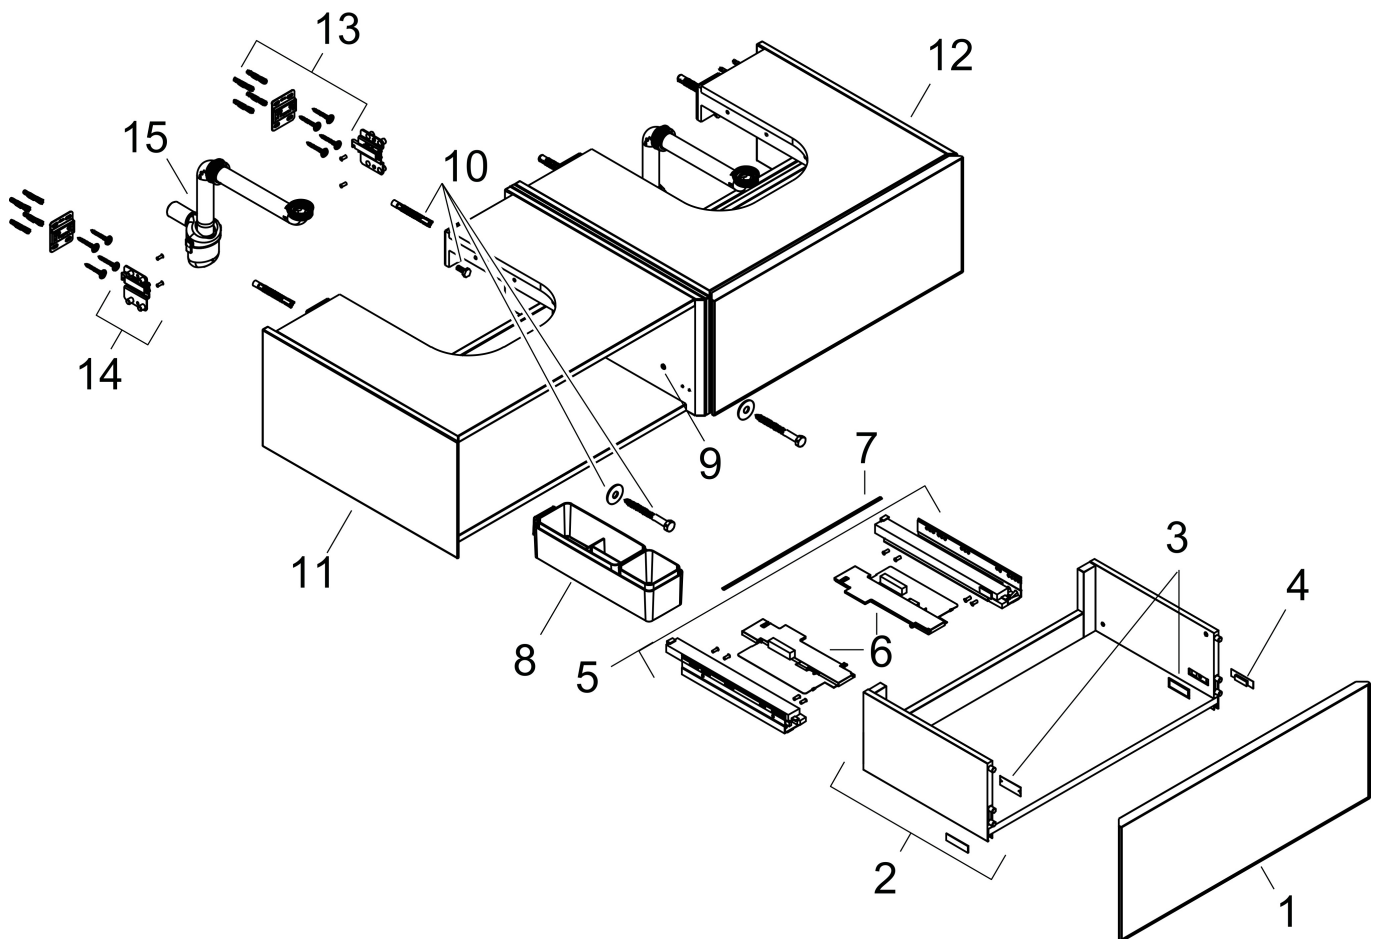

Merk	hansgrohe
Artikelnaam	Xevolos E Badmeubel Sand Matt Beige 1370/550 met 2 lades voor consoles met waskom/geslepen wastafel, links
Art.nr.	54320790
Oppervlakte	Afwerking corpus: Sand Matt Beige, Oppervlak meubel: Metallic Sand Beige
Netto prijs	2.335,02 EUR

Explosietekening voor bouwjaar: >09/25