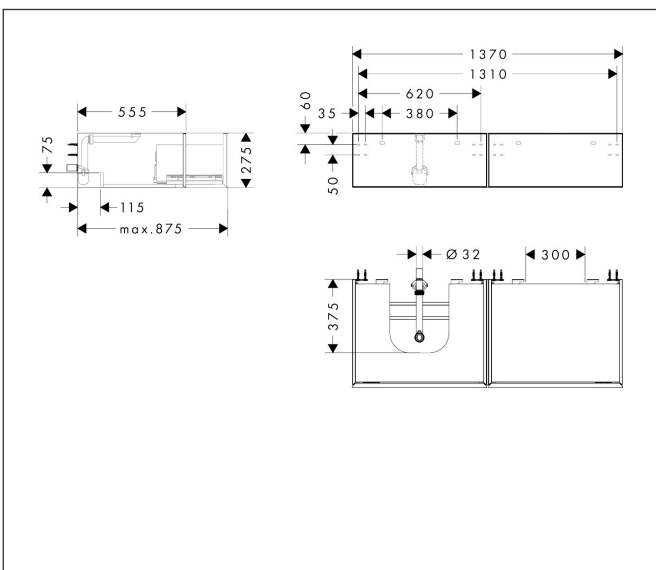

Merk	hansgrohe
Artikelnaam	Xevolos E Badmeubel Sand Matt Beige 1370/550 met 2 lades voor consoles met waskom/geslepen wastafel, links
Art.nr.	54320790
Oppervlakte	Afwerking corpus: Sand Matt Beige, Oppervlak meubel: Metallic Sand Beige
Netto prijs	2.335,02 EUR

Product foto

Maat tekeningen

Kenmerken

- bestaat uit: badkamermeubel, Basic Box-set, ruimtebesparende sifon
- materiaal behuizing: vezelplaat van gemiddelde dichtheid (MDF)
- oppervlaktemateriaal behuizing: lak
- materiaal voorzijde: glas
- oppervlaktemateriaal voorzijde: metaal (satijn glans)
- materiaal voorframe: aluminium
- oppervlaktemateriaal voorframe: poederlak (kleur van behuizing)
- SmoothSurface: glad en effen voor een geweldig gevoel
- AntiFingerprint: oplossing tegen vingerafdrukken
- MoistureProof: duurzaam materiaal dat lang mooi blijft
- greeploos
- open via PushOpen-functie
- type opening: volledig uittrekbaar
- 2 laden
- zonder uitsparing voor sifon
- SoftClose, voor vloeiend en zacht sluiten
- individuele en flexibele opbergruimte dankzij het verdelen van de binnenkant
- 2 basisbox-sets inbegrepen
- 1 ruimtebesparende sifon met waterafdichting 50 mm
- wandmontage
- montagevoorwaarde: voorgemonteerd