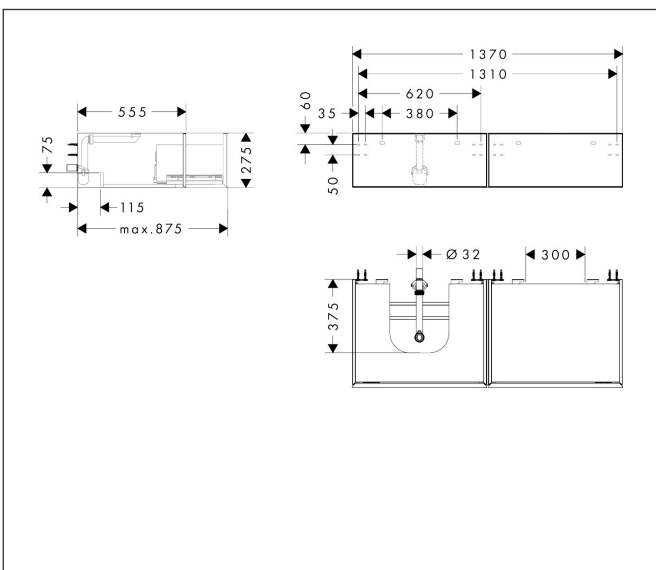

Merk	hansgrohe
Artikelnaam	Xevolos E badmeubel Slate Matt Grey 1370/550 met 2 lades voor consoles met waskom/geslepen wastafel, links
Art.nr.	54321390
Oppervlakte	Afwerking corpus: Slate Matt Grey, Oppervlak meubel: Patterned Bronze
Netto prijs	2.725,56 EUR

Product foto

Maat tekeningen

Kenmerken

- bestaat uit: badkamermeubel, Basic Box-set, ruimtebesparende sifon
- materiaal behuizing: vezelplaat van gemiddelde dichtheid (MDF)
- oppervlaktemateriaal behuizing: lak
- materiaal voorzijde: keramiek
- oppervlaktemateriaal voorzijde: keramiek met microtextuur
- materiaal voorframe: aluminium
- oppervlaktemateriaal voorframe: poederlak (kleur van behuizing)
- SmoothSurface: glad en effen voor een geweldig gevoel
- AntiFingerprint: oplossing tegen vingerafdrukken
- MoistureProof: duurzaam materiaal dat lang mooi blijft
- greeploos
- open via PushOpen-functie
- type opening: volledig uittrekbaar
- 2 laden
- zonder uitsparing voor sifon
- SoftClose, voor vloeiend en zacht sluiten
- individuele en flexibele opbergruimte dankzij het verdelen van de binnenkant
- 2 basisbox-sets inbegrepen
- 1 ruimtebesparende sifon met waterafdichting 50 mm
- wandmontage
- montagevoorwaarde: voorgemonteerd

Technologie

Certificaat

Merk	hansgrohe
Artikelnaam	Xevolos E badmeubel Slate Matt Grey 1370/550 met 2 lades voor consoles met waskom/geslepen wastafel, links
Art.nr.	54321390
Oppervlakte	Afwerking corpus: Slate Matt Grey, Oppervlak meubel: Patterned Bronze
Netto prijs	2.725,56 EUR

Explosietekening voor bouwjaar: >09/25

Merk hansgrohe
 Artikelnaam **Xevolos E** badmeubel Slate Matt Grey 1370/550 met 2 lades voor consoles met waskom/geslepen wastafel, links
 Art.nr. 54321390
 Oppervlakte Afwerking corpus: Slate Matt Grey, Oppervlak meubel: Patterned Bronze
 Netto prijs 2.725,56 EUR