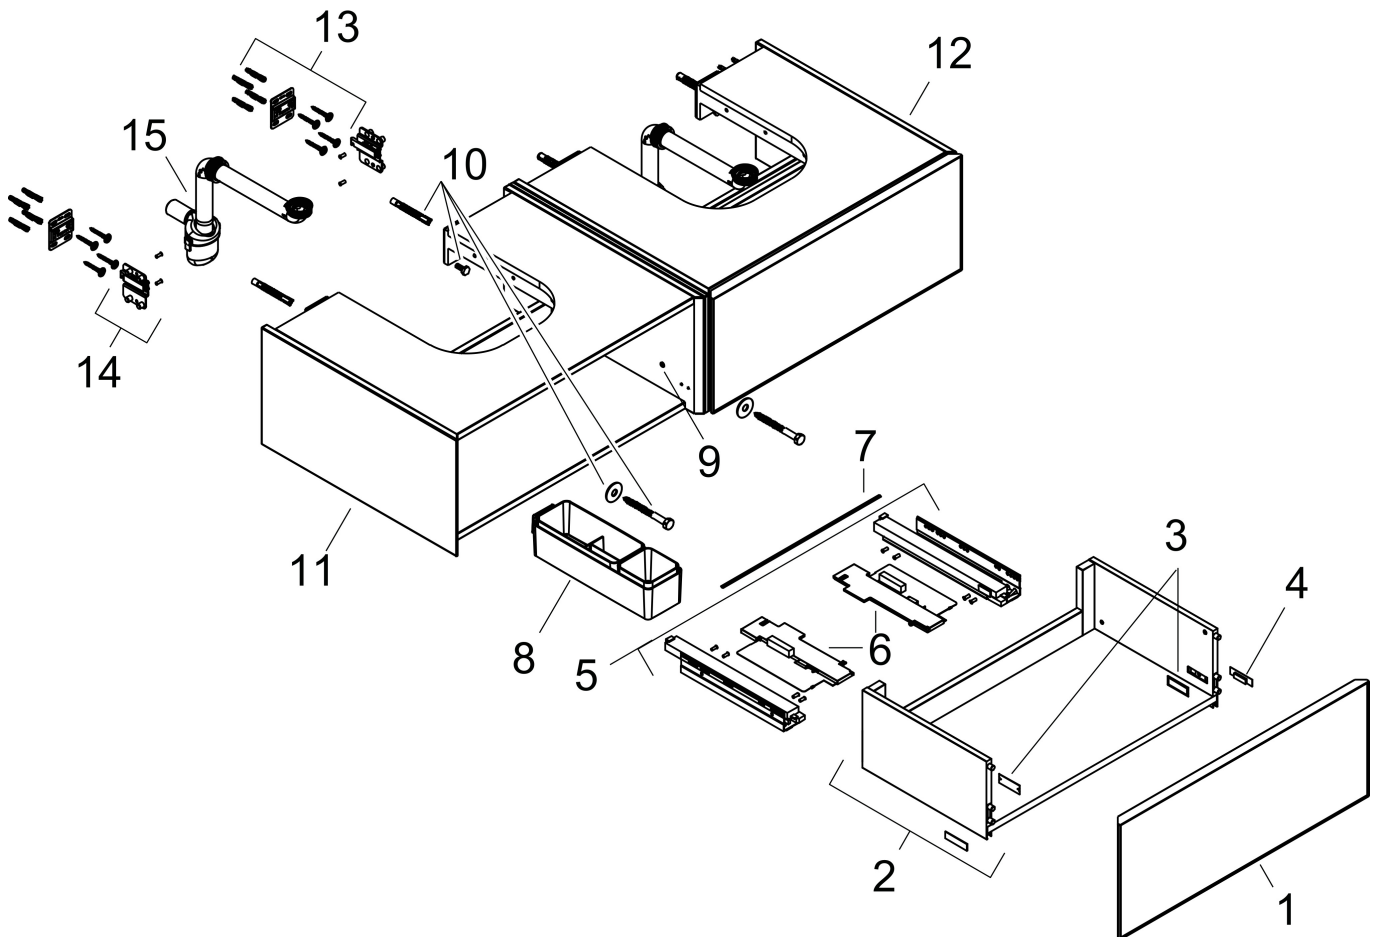

Merk	hansgrohe
Artikelnaam	Xevolos E badmeubel Slate Matt Grey 1370/550 met 2 lades voor consoles met waskom/geslepen wastafel, links
Art.nr.	54321390
Oppervlakte	Afwerking corpus: Slate Matt Grey, Oppervlak meubel: Patterned Bronze
Netto prijs	2.725,56 EUR

Explosietekening voor bouwjaar: >09/25