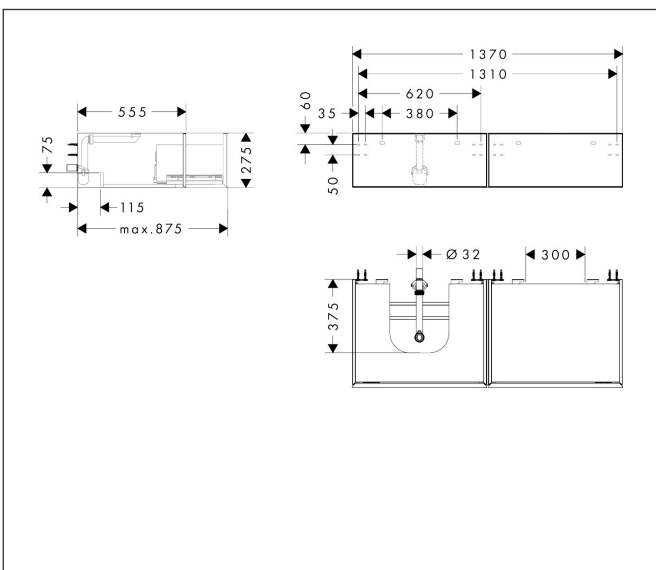

Merk	hansgrohe
Artikelnaam	Xevolos E badmeubel Slate Matt Grey 1370/550 met 2 lades voor consoles met waskom/geslepen wastafel, links
Art.nr.	54321770
Oppervlakte	Afwerking corpus: Slate Matt Grey, Oppervlak meubel: Metallic Slate Grey
Netto prijs	2.335,02 EUR

Product foto

Maat tekeningen

Kenmerken

- bestaat uit: badkamermeubel, Basic Box-set, ruimtebesparende sifon
- materiaal behuizing: vezelplaat van gemiddelde dichtheid (MDF)
- oppervlaktemateriaal behuizing: lak
- materiaal voorzijde: glas
- oppervlaktemateriaal voorzijde: metaal (satiënglas)
- materiaal voorframe: aluminium
- oppervlaktemateriaal voorframe: poederlak (kleur van behuizing)
- SmoothSurface: glad en effen voor een geweldig gevoel
- AntiFingerprint: oplossing tegen vingerafdrukken
- MoistureProof: duurzaam materiaal dat lang mooi blijft
- greeploos
- open via PushOpen-functie
- type opening: volledig uittrekbaar
- 2 lades
- zonder uitsparing voor sifon
- SoftClose, voor vloeiend en zacht sluiten
- individuele en flexibele opbergruimte dankzij het verdelen van de binnenkant
- 2 basisbox-sets inbegrepen
- 1 ruimtebesparende sifon met waterafdichting 50 mm
- wandmontage
- montagevoorwaarde: voorgemonteerd

Technologie

Certificaat

Merk	hansgrohe
Artikelnaam	Xevolos E badmeubel Slate Matt Grey 1370/550 met 2 lades voor consoles met waskom/geslepen wastafel, links
Art.nr.	54321770
Oppervlakte	Afwerking corpus: Slate Matt Grey, Oppervlak meubel: Metallic Slate Grey
Netto prijs	2.335,02 EUR

Explosietekening voor bouwjaar: >09/25

Merk hansgrohe
 Artikelnaam **Xevolos E** badmeubel Slate Matt Grey 1370/550 met 2 lades voor consoles met waskom/geslepen wastafel, links
 Art.nr. 54321770
 Oppervlakte Afwerking corpus: Slate Matt Grey, Oppervlak meubel: Metallic Slate Grey
 Netto prijs 2.335,02 EUR