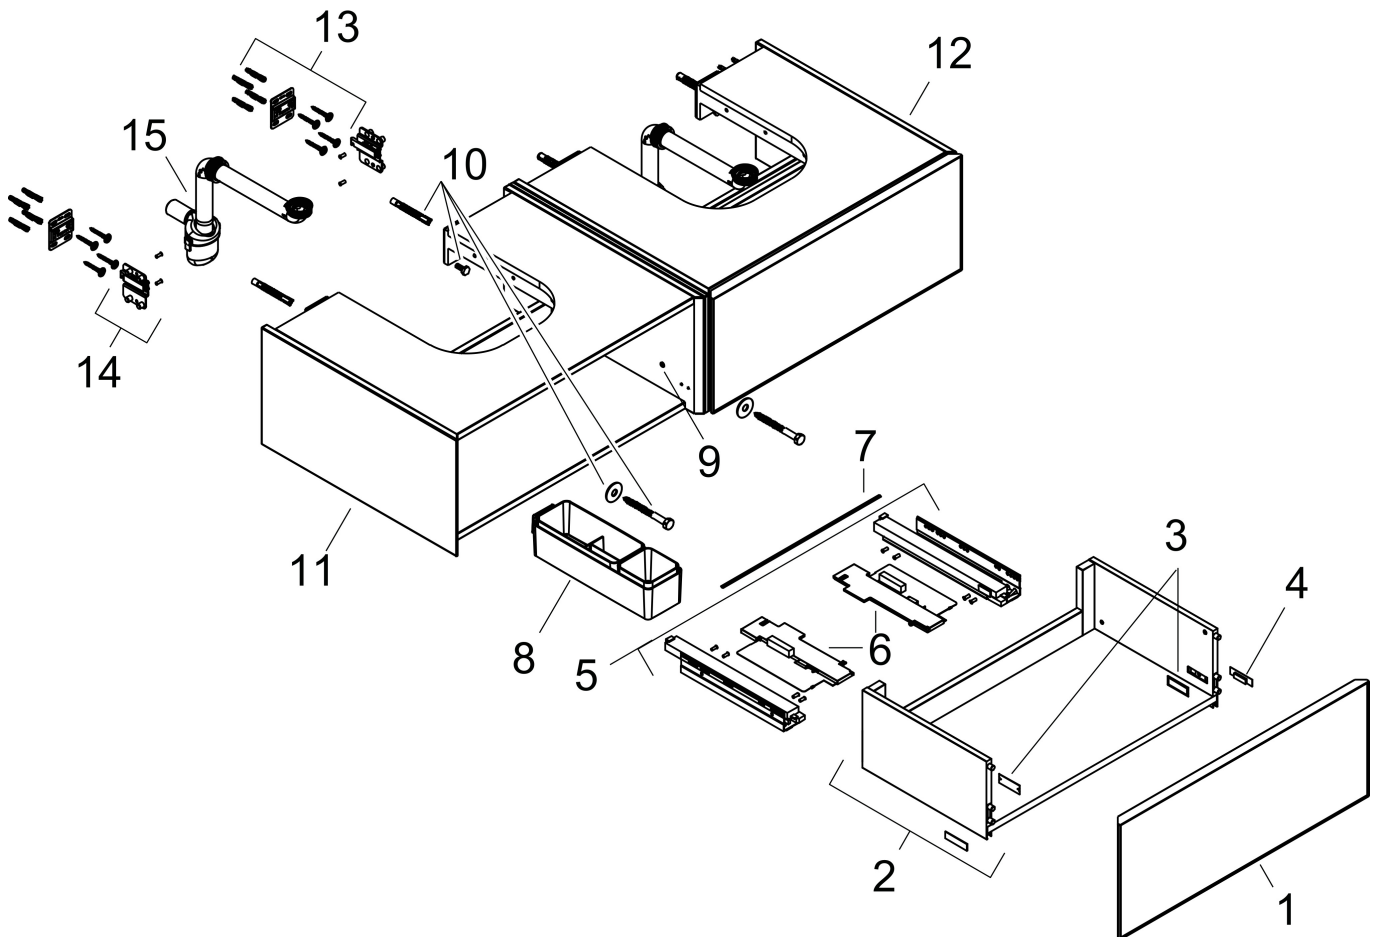

Merk	hansgrohe
Artikelnaam	Xevolos E badmeubel Slate Matt Grey 1370/550 met 2 lades voor consoles met waskom/geslepen wastafel, links
Art.nr.	54321770
Oppervlakte	Afwerking corpus: Slate Matt Grey, Oppervlak meubel: Metallic Slate Grey
Netto prijs	2.335,02 EUR

Explosietekening voor bouwjaar: >09/25