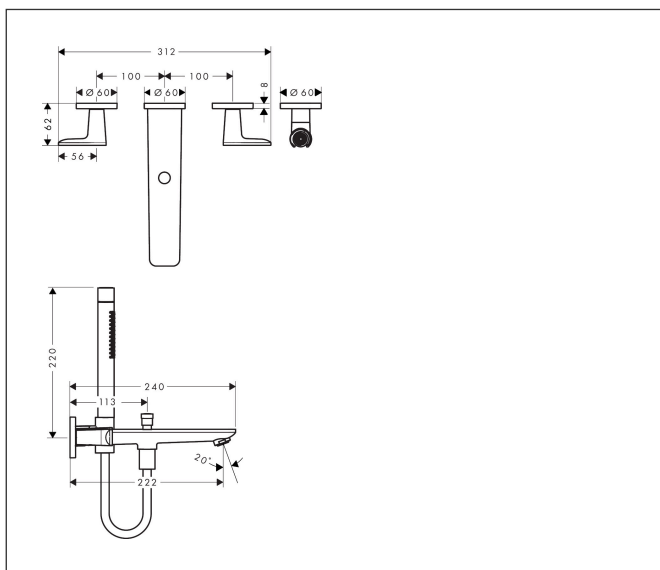

Merk	AXOR
Artikelnaam	<b>AXOR Citterio C</b> 3-gats inbouw badkraan wandmontage met handdouche
Art.nr.	49480000
Oppervlakte	chrom
Netto prijs	864,78 EUR

## Kenmerken

- voorsprong uitloop 222 mm
- straalsoort mengkraan: normale straal
- straalsoort handdouche: Rain, MonoRain
- maximale doorstroomhoeveelheid bij 3 bar: 20 l/min
- keramische kranen warm/koud 90°
- omstelling met automatische reset
- aansluiting: inbouwdeel
- wandmontage

## Maat tekeningen