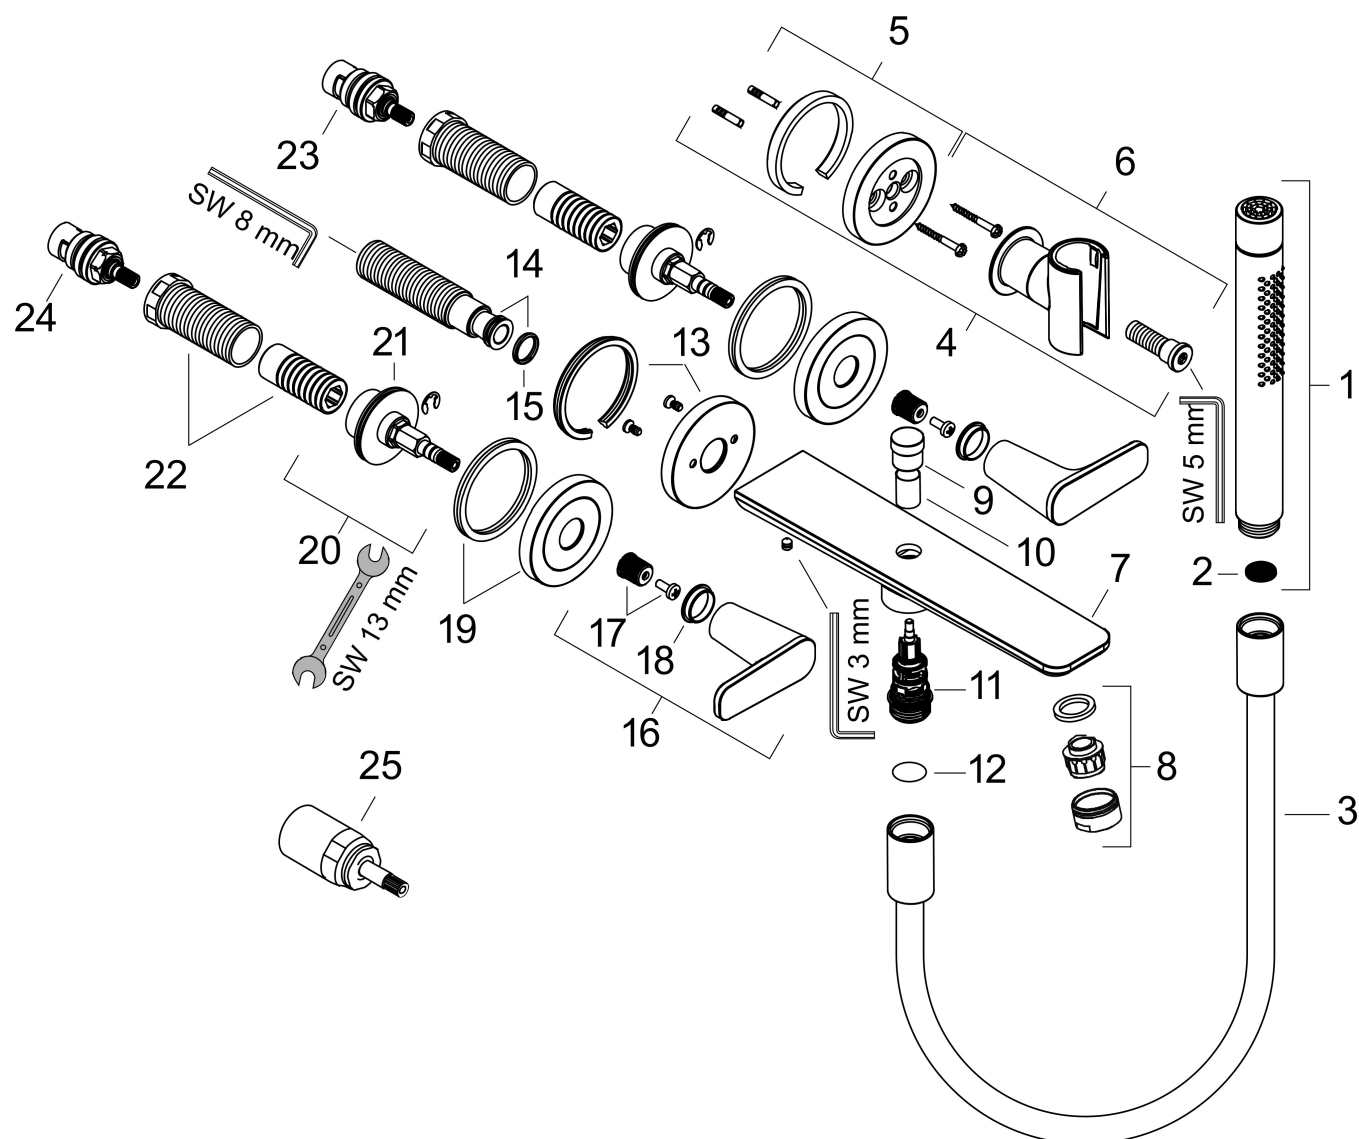

Merk	AXOR
Artikelnaam	AXOR Citterio C 3-gats inbouw badkraan wandmontage met handdouche
Art.nr.	49480000
Oppervlakte	chromoem
Netto prijs	864,78 EUR

Explosietekening voor bouwjaar: >06/24