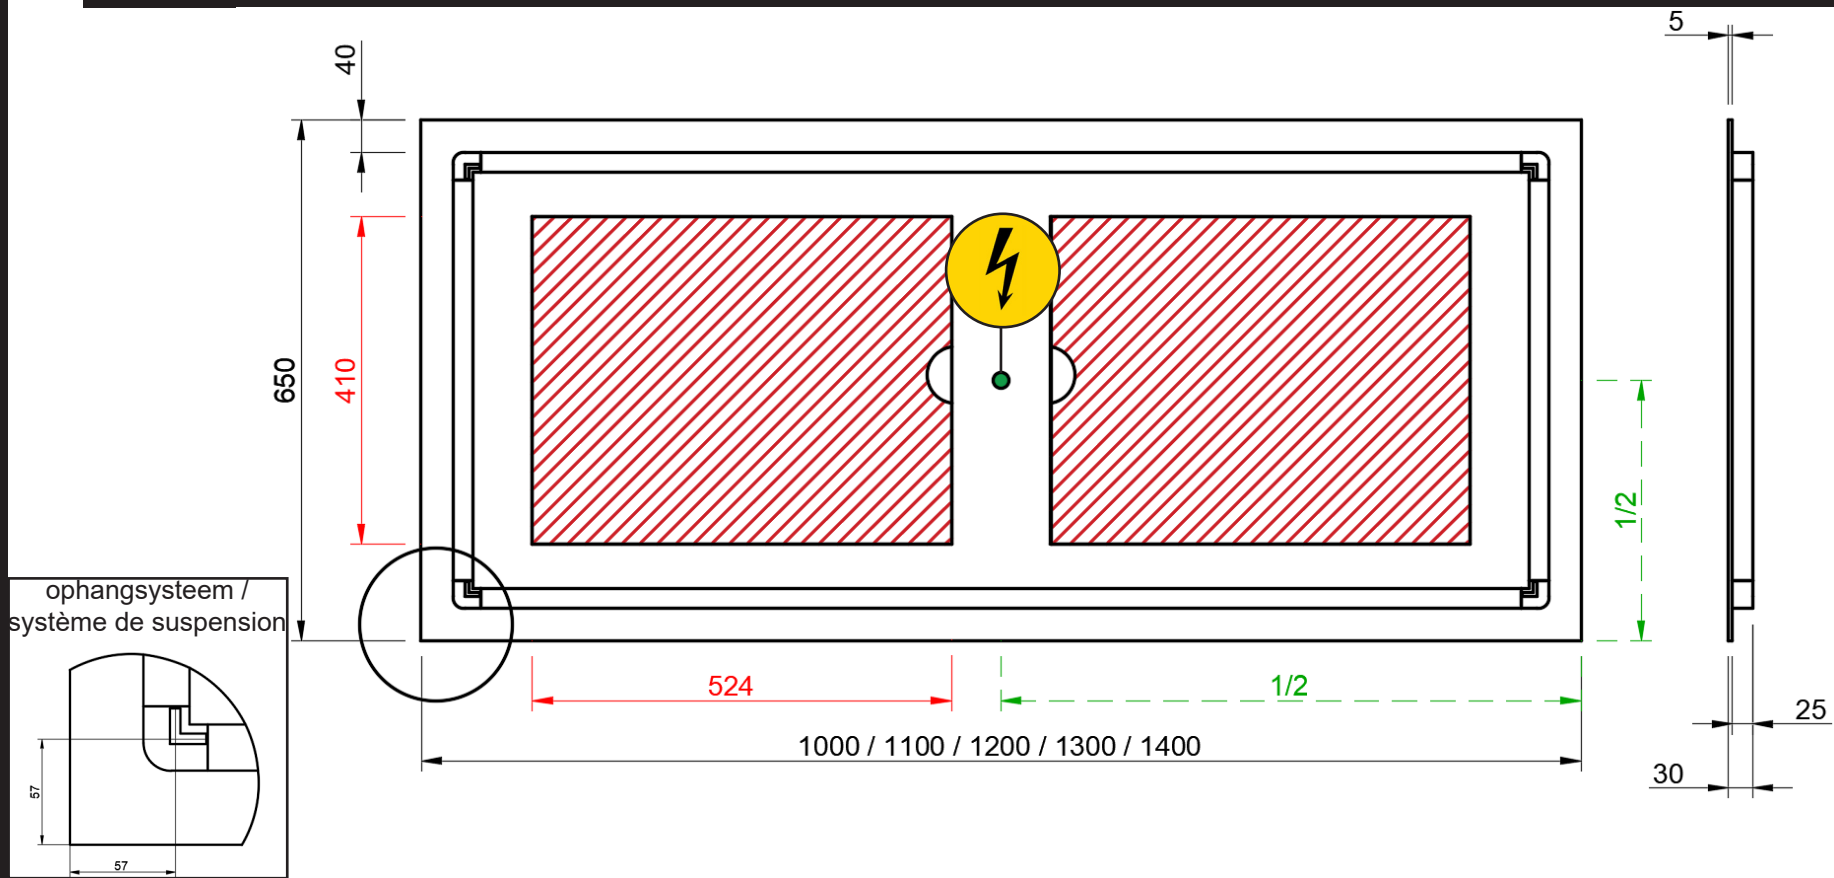

OPMERKINGEN / REMARQUES: YV@DETREMMERIE.BE

SPIEGEL MET RECHTE HOEKEN / MIROIR AVEC ANGLES DROITS

40-90

+

DETREMMERIE

BATHROOM FURNITURE

OPMERKINGEN / REMARQUES: YV@DETREMMERIE.BE

SPIEGEL MET RECHTE HOEKEN / MIROIR AVEC ANGLES DROITS

ANTI-CONDENS MAT / TAPIS ANTI-CONDENSATION

PLAATSBEPALING ELEKTRICITEITSDOORGANG / LOCALISATION DU PASSAGE D'ÉLECTRICITÉ

OPMERKINGEN / REMARQUES: YV@DETREMMERIE.BE

SPIEGEL MET RECHTE HOEKEN / MIROIR AVEC ANGLES DROITS