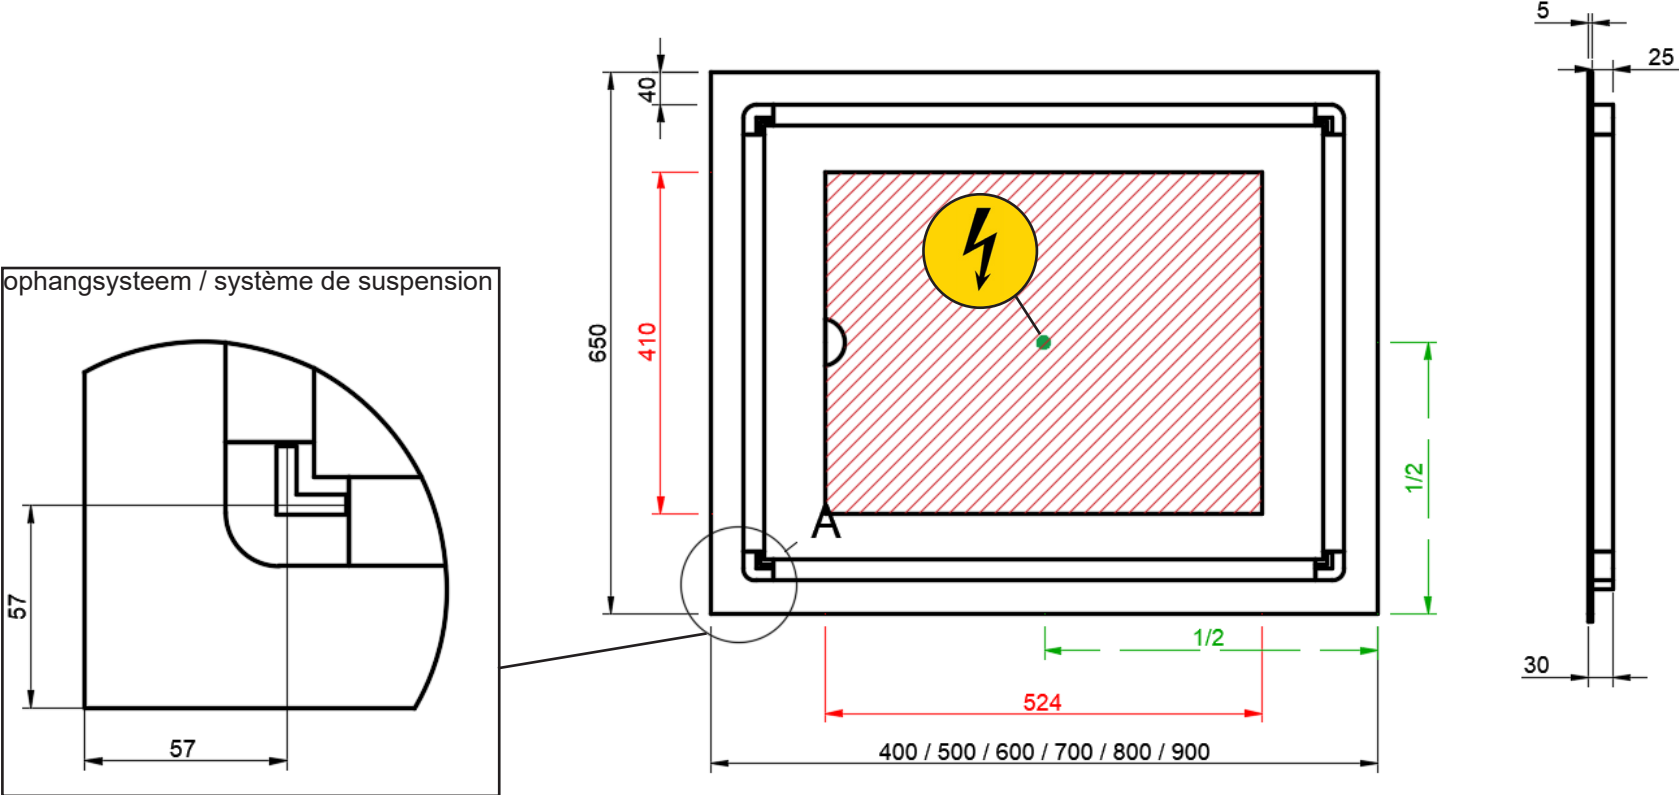

OPMERKINGEN / REMARQUES: YV@DETREMMERIE.BE

SPIEGEL MET RECHTE HOEKEN / MIROIR AVEC ANGLES DROITS

40-90

+

DETREMMERIE

BATHROOM FURNITURE

OPMERKINGEN / REMARQUES: YV@DETREMMERIE.BE

SPIEGEL MET RECHTE HOEKEN / MIROIR AVEC ANGLES DROITS

ANTI-CONDENS MAT / TAPIS ANTI-CONDENSATION

PLAATSBEPALING ELEKTRICITEITSDOORGANG / LOCALISATION DU PASSAGE D'ÉLECTRICITÉ

OPMERKINGEN / REMARQUES: YV@DETREMMERIE.BE

SPIEGEL MET RECHTE HOEKEN / MIROIR AVEC ANGLES DROITS

ANTI-CONDENS MAT / TAPIS ANTI-CONDENSATION

PLAATSBEPALING ELEKTRICITEITSDOORGANG / LOCALISATION DU PASSAGE D'ÉLECTRICITÉ