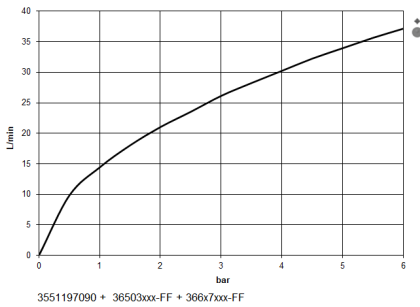

Benötigtes Zubehör

xGRID Montageschiene 555 mm - 12 360 970 90

36 503 780

mm [inches]

Durchflussdiagramm

Codes & Standards

DIN 4109

EN 1111

ISO 3822

Scottish Water
Byelaws

UK Water Supply
Regulations

Ü-Zeichen

xTOOL UP-Thermostat ohne Mengenregulierung 3/4" - Champagne (22kt Gold)

MEM

36 503 780

Zertifikate