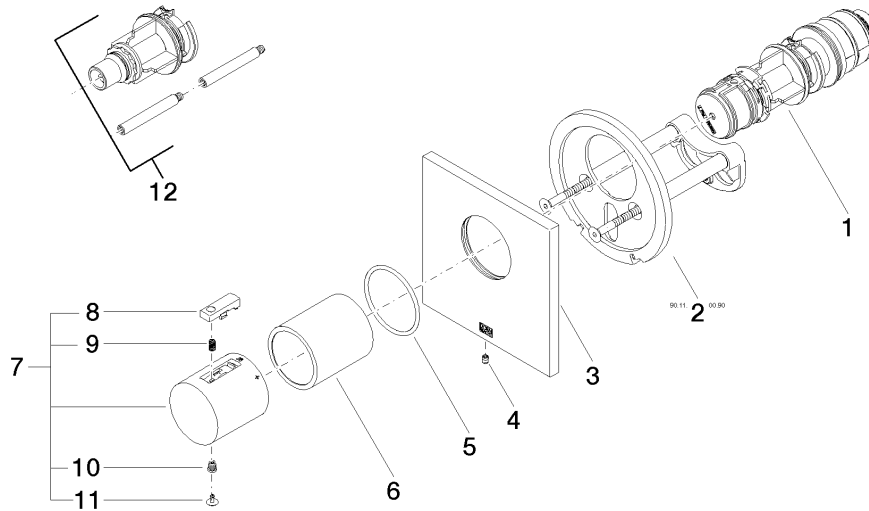

36 503 780

Produktversion ab 1/1/2022