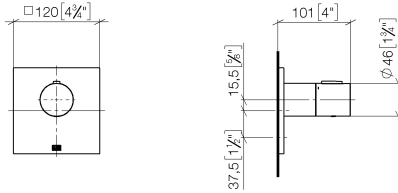

Benötigtes Zubehör

xTOOL UP-Thermostatmodul ohne Mengenregulierung - 35 503 970 90
 •Max. Einbautiefe 155 mm
 •Min. Einbautiefe 115 mm

Empfohlenes Zubehör

xGRID Befestigungssatz für die Integration in den Trockenbau - 12 340 970 90

Benötigtes Zubehör

xGRID Montageschiene 555 mm - 12 360 970 90

36 503 780

mm [inches]

Durchflussdiagramm

Codes & Standards

DIN 4109

EN 1111