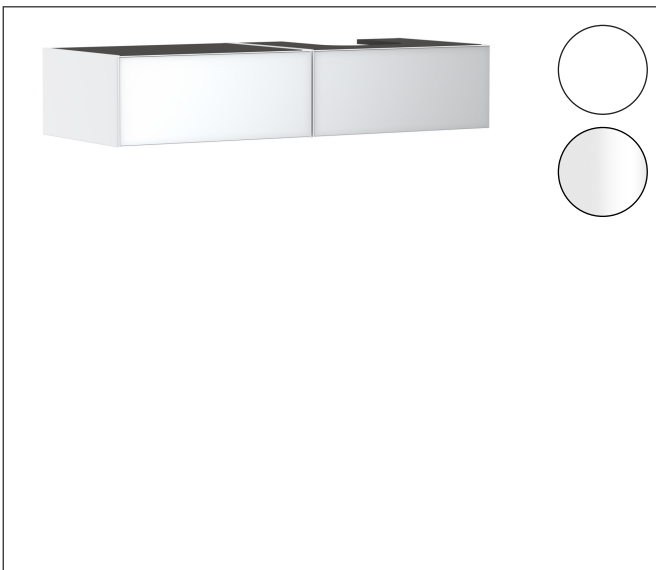

Merk	hansgrohe
Artikelnaam	Xevolos E Badmeubel Matt White 1370/550 met 2 lades voor consoles met waskom/geslepen wastafel, rechts
Art.nr.	54322320
Oppervlakte	Afwerking corpus: mat wit, Oppervlak meubel: Metallic White
Netto prijs	2.335,02 EUR

Product foto

Maat tekeningen

Kenmerken

- bestaat uit: badkamermeubel, Basic Box-set, ruimtebesparende sifon
- materiaal behuizing: vezelplaat van gemiddelde dichtheid (MDF)
- oppervlaktemateriaal behuizing: lak
- materiaal voorzijde: glas
- oppervlaktemateriaal voorzijde: metaal (satijnglans)
- materiaal voorframe: aluminium
- oppervlaktemateriaal voorframe: poederlak (kleur van behuizing)
- SmoothSurface: glad en effen voor een geweldig gevoel
- AntiFingerprint: oplossing tegen vingerafdrukken
- MoistureProof: duurzaam materiaal dat lang mooi blijft
- greeploos
- open via PushOpen-functie
- type opening: volledig uittrekbaar
- 2 lades
- zonder uitsparing voor sifon
- SoftClose, voor vloeiend en zacht sluiten
- individuele en flexibele opbergruimte dankzij het verdelen van de binnenkant
- 2 basisbox-sets inbegrepen
- 1 ruimtebesparende sifon met waterafdichting 50 mm
- wandmontage
- montagevoorwaarde: voorgemonteerd

Technologie

Certificaat

Merk	hansgrohe
Artikelnaam	Xevolos E Badmeubel Matt White 1370/550 met 2 lades voor consoles met waskom/geslepen wastafel, rechts
Art.nr.	54322320
Oppervlakte	Afwerking corpus: mat wit, Oppervlak meubel: Metallic White
Netto prijs	2.335,02 EUR