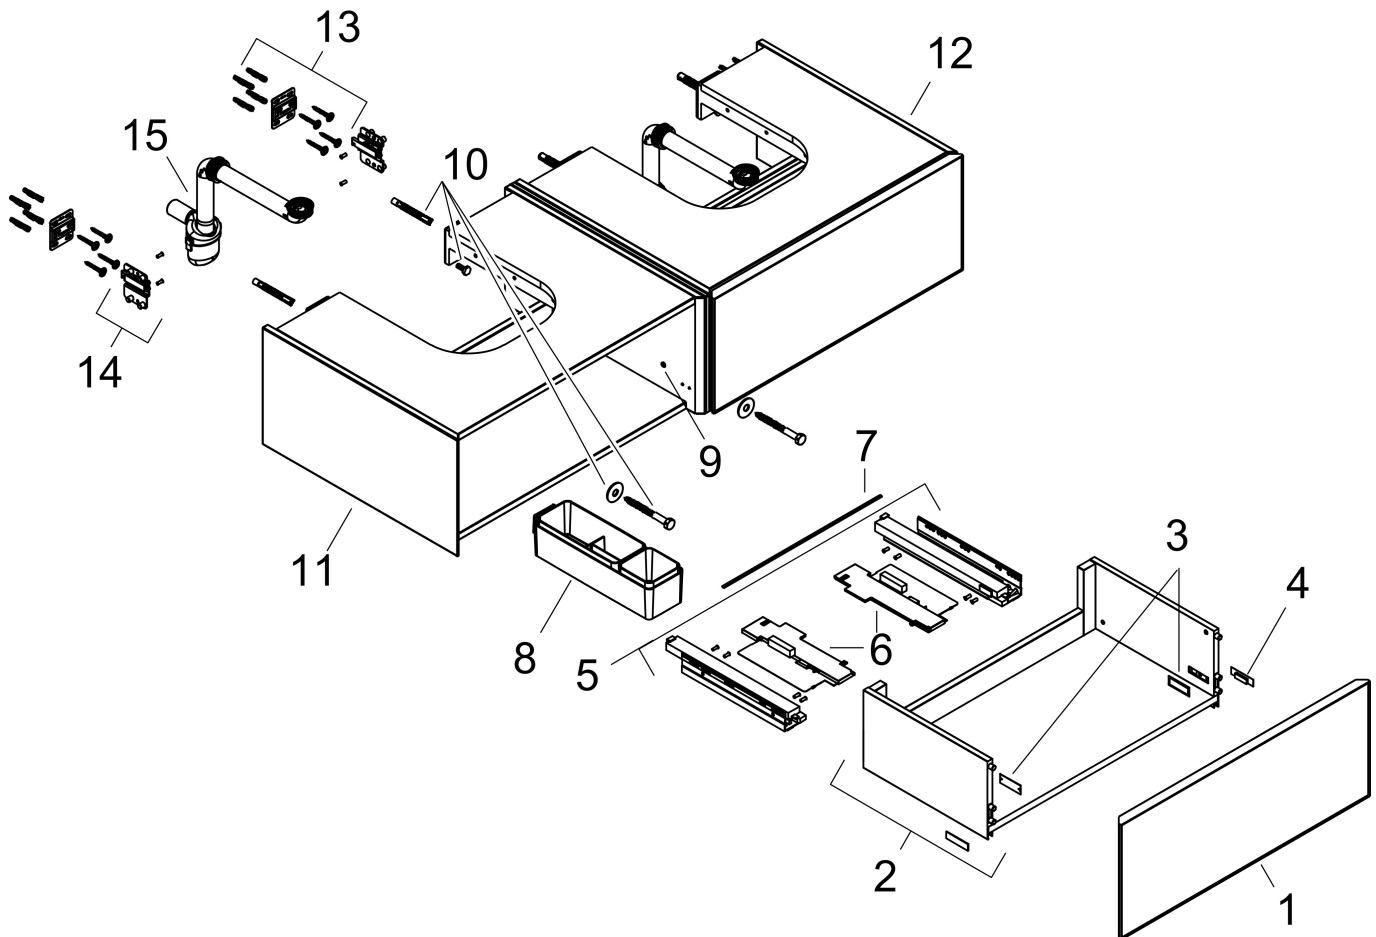

Merk	hansgrohe
Artikelnaam	Xevolos E Badmeubel Matt White 1370/550 met 2 lades voor consoles met waskom/geslepen wastafel, rechts
Art.nr.	54322320
Oppervlakte	Afwerking corpus: mat wit, Oppervlak meubel: Metallic White
Netto prijs	2.335,02 EUR

Explosietekening voor bouwjaar: >09/25