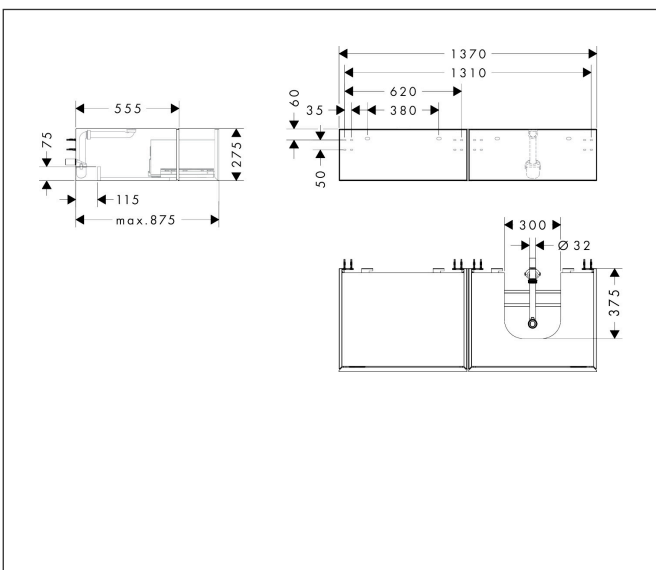

Merk	hansgrohe
Artikelnaam	Xevolos E Badmeubel Matt White 1370/550 met 2 lades voor consoles met waskom/geslepen wastafel, rechts
Art.nr.	54322320
Oppervlakte	Afwerking corpus: mat wit, Oppervlak meubel: Metallic White
Netto prijs	2.335,02 EUR

Product foto

Maat tekeningen

Kenmerken

- bestaat uit: badkamermeubel, Basic Box-set, ruimtebesparende sifon
- materiaal behuizing: vezelplaat van gemiddelde dichtheid (MDF)
- oppervlaktemateriaal behuizing: lak
- materiaal voorzijde: glas
- oppervlaktemateriaal voorzijde: metaal (satijnglans)
- materiaal voorframe: aluminium
- oppervlaktemateriaal voorframe: poederlak (kleur van behuizing)
- SmoothSurface: glad en effen voor een geweldig gevoel
- AntiFingerprint: oplossing tegen vingerafdrukken
- MoistureProof: duurzaam materiaal dat lang mooi blijft
- greeploos
- open via PushOpen-functie
- type opening: volledig uittrekbaar
- 2 lades
- zonder uitsparing voor sifon
- SoftClose, voor vloeiend en zacht sluiten
- individuele en flexibele opbergruimte dankzij het verdelen van de binnenkant
- 2 basisbox-sets inbegrepen
- 1 ruimtebesparende sifon met waterafdichting 50 mm
- wandmontage
- montagevoorwaarde: voorgemonteerd

Technologie

Certificaat

Merk	hansgrohe
Artikelnaam	Xevolos E Badmeubel Matt White 1370/550 met 2 lades voor consoles met waskom/geslepen wastafel, rechts
Art.nr.	54322320
Oppervlakte	Afwerking corpus: mat wit, Oppervlak meubel: Metallic White
Netto prijs	2.335,02 EUR

Explosietekening voor bouwjaar: >09/25

Merk hansgrohe
 Artikelnaam **Xevolos E** Badmeubel Matt White 1370/550 met 2 lades voor consoles met waskom/geslepen wastafel, rechts
 Art.nr. 54322320
 Oppervlakte Afwerking corpus: mat wit, Oppervlak meubel: Metallic White
 Netto prijs 2.335,02 EUR