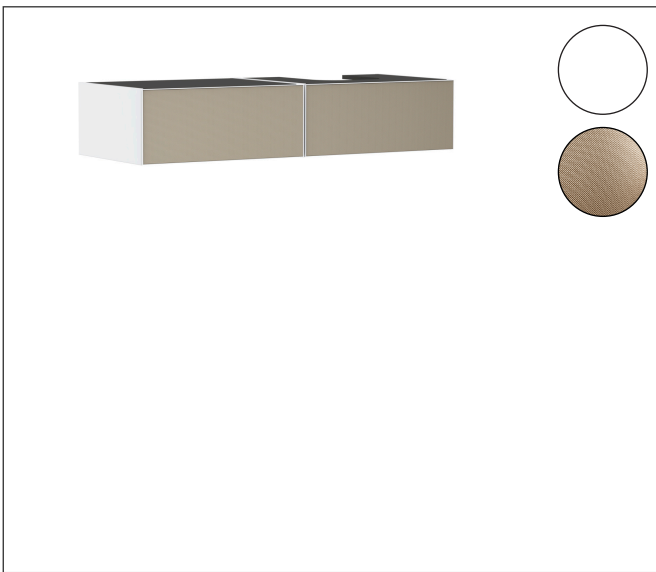

Merk	hansgrohe
Artikelnaam	Xevolos E Badmeubel Matt White 1370/550 met 2 lades voor consoles met waskom/geslepen wastafel, rechts
Art.nr.	54322390
Oppervlakte	Afwerking corpus: mat wit, Oppervlak meubel: Patterned Bronze
Netto prijs	2.725,56 EUR

Product foto

Maat tekeningen

Kenmerken

- bestaat uit: badkamermeubel, Basic Box-set, ruimtebesparende sifon
- materiaal behuizing: vezelplaat van gemiddelde dichtheid (MDF)
- oppervlaktemateriaal behuizing: lak
- materiaal voorzijde: keramiek
- oppervlaktemateriaal voorzijde: keramiek met microtextuur
- materiaal voorframe: aluminium
- oppervlaktemateriaal voorframe: poederlak (kleur van behuizing)
- SmoothSurface: glad en effen voor een geweldig gevoel
- AntiFingerprint: oplossing tegen vingerafdrukken
- MoistureProof: duurzaam materiaal dat lang mooi blijft
- greeploos
- open via PushOpen-functie
- type opening: volledig uittrekbaar
- 2 lades
- zonder uitsparing voor sifon
- SoftClose, voor vloeiend en zacht sluiten
- individuele en flexibele opbergruimte dankzij het verdelen van de binnenkant
- 2 basisbox-sets inbegrepen
- 1 ruimtebesparende sifon met waterafdichting 50 mm
- wandmontage
- montagevoorwaarde: voorgemonteerd

Technologie

Certificaat

Merk	hansgrohe
Artikelnaam	Xevolos E Badmeubel Matt White 1370/550 met 2 lades voor consoles met waskom/geslepen wastafel, rechts
Art.nr.	54322390
Oppervlakte	Afwerking corpus: mat wit, Oppervlak meubel: Patterned Bronze
Netto prijs	2.725,56 EUR

Explosietekening voor bouwjaar: >09/25

Merk hansgrohe
Artikelnaam **Xevolos E** Badmeubel Matt White 1370/550 met 2 lades voor consoles met waskom/geslepen wastafel, rechts
Art.nr. 54322390
Oppervlakte Afwerking corpus: mat wit, Oppervlak meubel: Patterned Bronze
Netto prijs 2.725,56 EUR