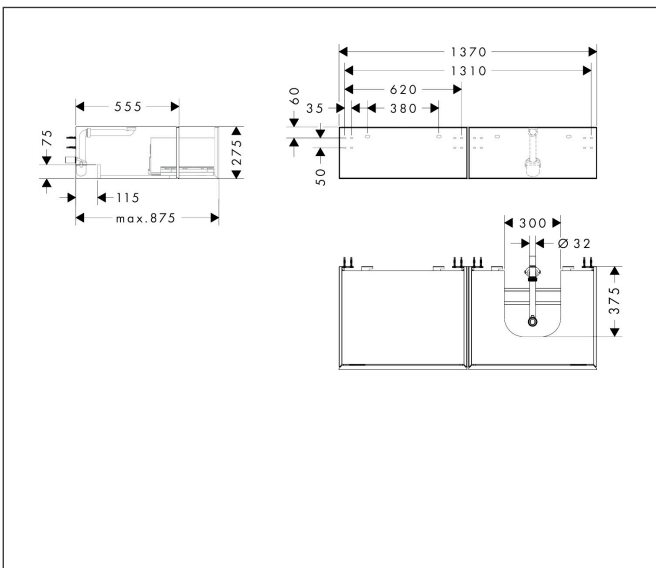

Merk	hansgrohe
Artikelnaam	Xevolos E Badmeubel Matt White 1370/550 met 2 lades voor consoles met waskom/geslepen wastafel, rechts
Art.nr.	54322390
Oppervlakte	Afwerking corpus: mat wit, Oppervlak meubel: Patterned Bronze
Netto prijs	2.725,56 EUR

Product foto

Maat tekeningen

Kenmerken

- bestaat uit: badkamermeubel, Basic Box-set, ruimtebesparende sifon
- materiaal behuizing: vezelplaat van gemiddelde dichtheid (MDF)
- oppervlaktemateriaal behuizing: lak
- materiaal voorzijde: keramiek
- oppervlaktemateriaal voorzijde: keramiek met microtextuur
- materiaal voorframe: aluminium
- oppervlaktemateriaal voorframe: poederlak (kleur van behuizing)
- SmoothSurface: glad en effen voor een geweldig gevoel
- AntiFingerprint: oplossing tegen vingerafdrukken
- MoistureProof: duurzaam materiaal dat lang mooi blijft
- greeploos
- open via PushOpen-functie
- type opening: volledig uittrekbaar
- 2 lades
- zonder uitsparing voor sifon
- SoftClose, voor vloeiend en zacht sluiten
- individuele en flexibele opbergruimte dankzij het verdelen van de binnenkant
- 2 basisbox-sets inbegrepen
- 1 ruimtebesparende sifon met waterafdichting 50 mm
- wandmontage
- montagevoorwaarde: voorgemonteerd

Technologie

Certificaat

Merk	hansgrohe
Artikelnaam	Xevolos E Badmeubel Matt White 1370/550 met 2 lades voor consoles met waskom/geslepen wastafel, rechts
Art.nr.	54322390
Oppervlakte	Afwerking corpus: mat wit, Oppervlak meubel: Patterned Bronze
Netto prijs	2.725,56 EUR

Explosietekening voor bouwjaar: >09/25

Merk hansgrohe
Artikelnaam **Xevolos E** Badmeubel Matt White 1370/550 met 2 lades voor consoles met waskom/geslepen wastafel, rechts
Art.nr. 54322390
Oppervlakte Afwerking corpus: mat wit, Oppervlak meubel: Patterned Bronze
Netto prijs 2.725,56 EUR