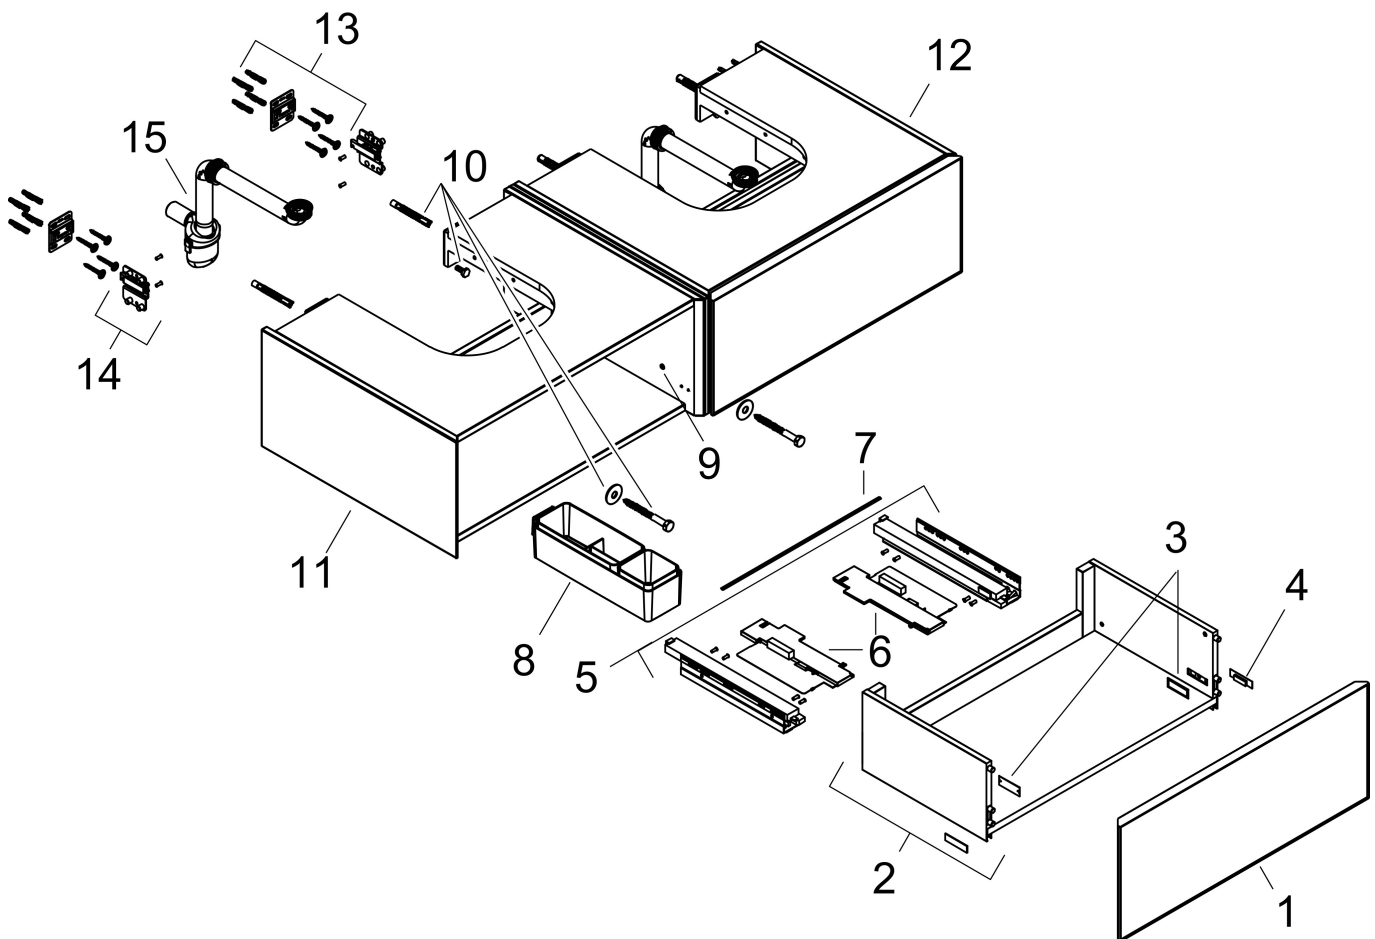

Merk	hansgrohe
Artikelnaam	Xevolos E Badmeubel Matt White 1370/550 met 2 lades voor consoles met waskom/geslepen wastafel, rechts
Art.nr.	54322390
Oppervlakte	Afwerking corpus: mat wit, Oppervlak meubel: Patterned Bronze
Netto prijs	2.725,56 EUR

Explosietekening voor bouwjaar: >09/25