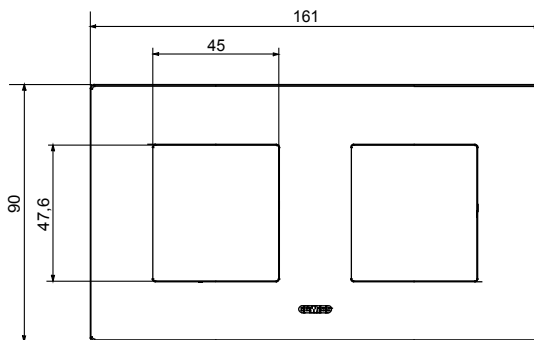

DIMENSIONAL

TECHNICAL SYMBOLOGY

STANDARDS/APPROVALS