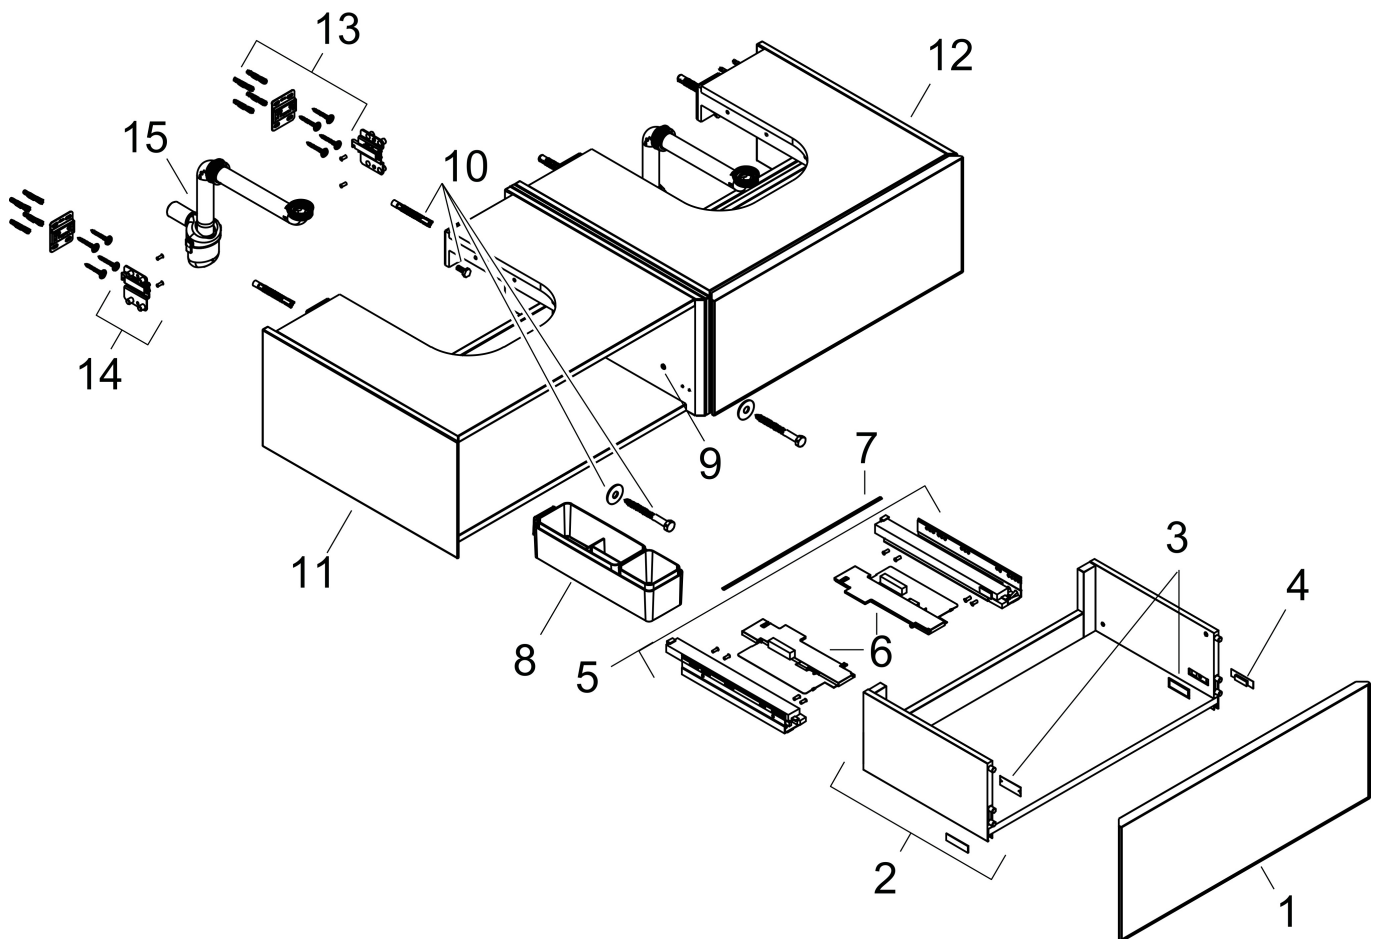

Merk	hansgrohe
Artikelnaam	Xevolos E Badmeubel Matt White 1370/550 met 2 lades voor consoles met waskom/geslepen wastafel, rechts
Art.nr.	54322660
Oppervlakte	Afwerking corpus: mat wit, Oppervlak meubel: Textiel donker grijs
Netto prijs	2.725,56 EUR

Explosietekening voor bouwjaar: >09/25