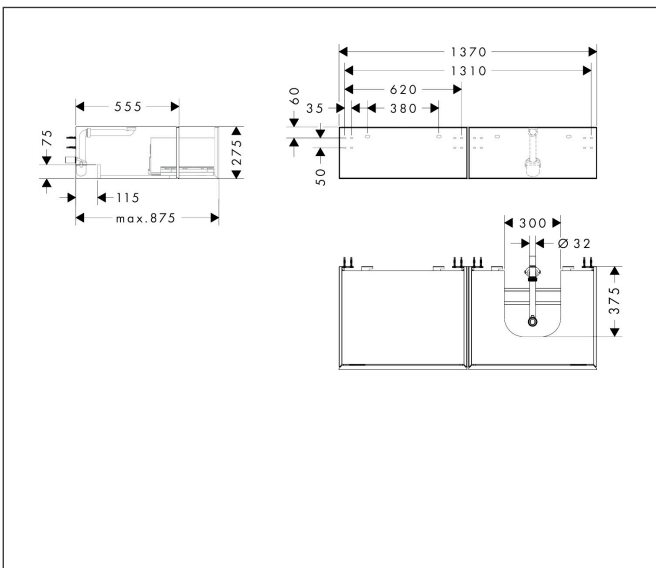

Merk	hansgrohe
Artikelnaam	Xevolos E Badmeubel Matt White 1370/550 met 2 lades voor consoles met waskom/geslepen wastafel, rechts
Art.nr.	54322660
Oppervlakte	Afwerking corpus: mat wit, Oppervlak meubel: Textiel donker grijs
Netto prijs	2.725,56 EUR

Product foto

Maat tekeningen

Kenmerken

- bestaat uit: badkamermeubel, Basic Box-set, ruimtebesparende sifon
- materiaal behuizing: vezelplaat van gemiddelde dichtheid (MDF)
- oppervlaktemateriaal behuizing: lak
- materiaal voorzijde: polyester
- oppervlaktemateriaal voorzijde: textiel
- materiaal voorframe: aluminium
- oppervlaktemateriaal voorframe: poederlak (kleur van behuizing)
- SmoothSurface: glad en effen voor een geweldig gevoel
- AntiFingerprint: oplossing tegen vingerafdrukken
- MoistureProof: duurzaam materiaal dat lang mooi blijft
- greeploos
- open via PushOpen-functie
- type opening: volledig uittrekbaar
- 2 lades
- zonder uitsparing voor sifon
- SoftClose, voor vloeiend en zacht sluiten
- individuele en flexibele opbergruimte dankzij het verdelen van de binnenkant
- 2 basisbox-sets inbegrepen
- 1 ruimtebesparende sifon met waterafdichting 50 mm
- wandmontage
- montagevoorwaarde: voorgemonteerd

Technologie

Certificaat

Merk	hansgrohe
Artikelnaam	Xevolos E Badmeubel Matt White 1370/550 met 2 lades voor consoles met waskom/geslepen wastafel, rechts
Art.nr.	54322660
Oppervlakte	Afwerking corpus: mat wit, Oppervlak meubel: Textiel donker grijs
Netto prijs	2.725,56 EUR

Explosietekening voor bouwjaar: >09/25

Merk hansgrohe
 Artikelnaam **Xevolos E** Badmeubel Matt White 1370/550 met 2 lades voor consoles met waskom/geslepen wastafel, rechts
 Art.nr. 54322660
 Oppervlakte Afwerking corpus: mat wit, Oppervlak meubel: Textiel donker grijs
 Netto prijs 2.725,56 EUR