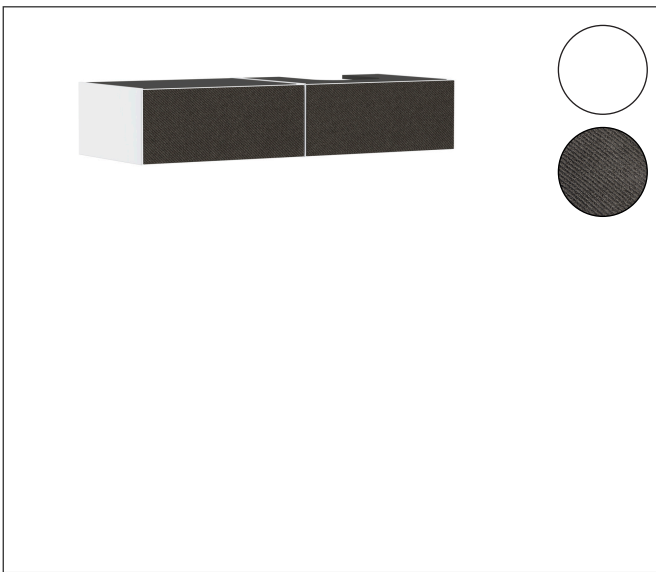

Merk	hansgrohe
Artikelnaam	Xevolos E Badmeubel Matt White 1370/550 met 2 lades voor consoles met waskom/geslepen wastafel, rechts
Art.nr.	54322660
Oppervlakte	Afwerking corpus: mat wit, Oppervlak meubel: Textiel donker grijs
Netto prijs	2.725,56 EUR

Product foto

Maat tekeningen

Kenmerken

- bestaat uit: badkamermeubel, Basic Box-set, ruimtebesparende sifon
- materiaal behuizing: vezelplaat van gemiddelde dichtheid (MDF)
- oppervlaktemateriaal behuizing: lak
- materiaal voorzijde: polyester
- oppervlaktemateriaal voorzijde: textiel
- materiaal voorframe: aluminium
- oppervlaktemateriaal voorframe: poederlak (kleur van behuizing)
- SmoothSurface: glad en effen voor een geweldig gevoel
- AntiFingerprint: oplossing tegen vingerafdrukken
- MoistureProof: duurzaam materiaal dat lang mooi blijft
- greeploos
- open via PushOpen-functie
- type opening: volledig uittrekbaar
- 2 lades
- zonder uitsparing voor sifon
- SoftClose, voor vloeiend en zacht sluiten
- individuele en flexibele opbergruimte dankzij het verdelen van de binnenkant
- 2 basisbox-sets inbegrepen
- 1 ruimtebesparende sifon met waterafdichting 50 mm
- wandmontage
- montagevoorwaarde: voorgemonteerd

Technologie

Certificaat

Merk	hansgrohe
Artikelnaam	Xevolos E Badmeubel Matt White 1370/550 met 2 lades voor consoles met waskom/geslepen wastafel, rechts
Art.nr.	54322660
Oppervlakte	Afwerking corpus: mat wit, Oppervlak meubel: Textiel donker grijs
Netto prijs	2.725,56 EUR

Explosietekening voor bouwjaar: >09/25

Merk hansgrohe
 Artikelnaam **Xevolos E** Badmeubel Matt White 1370/550 met 2 lades voor consoles met waskom/geslepen wastafel, rechts
 Art.nr. 54322660
 Oppervlakte Afwerking corpus: mat wit, Oppervlak meubel: Textiel donker grijs
 Netto prijs 2.725,56 EUR