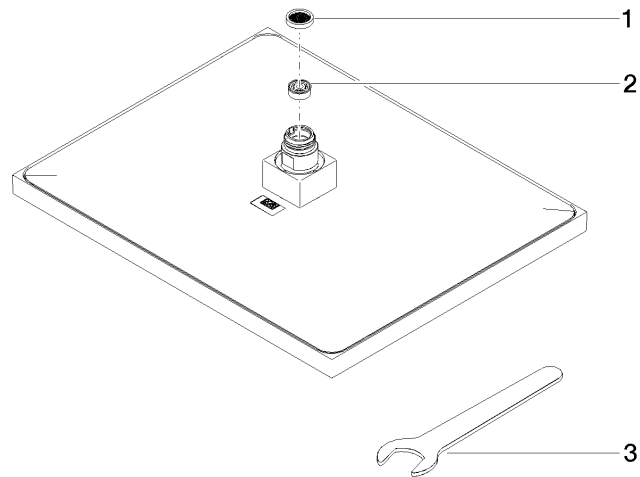

## Regenbrause eckig 300 x 240 mm - Chrom gebürstet

---

04 12 05 063 10

### Ersatzteilstückliste

Nr.	Artikelnummer	Benennung	Verbaumenge	Lieferzeit
	09 23 01 075 90	Siebichtung Ø 18 x 3,5 mm -	3	2