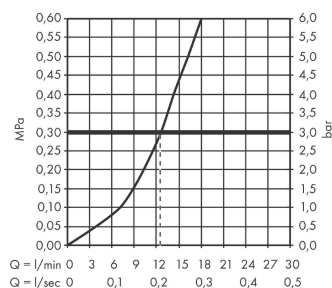

Doorstroomdiagram