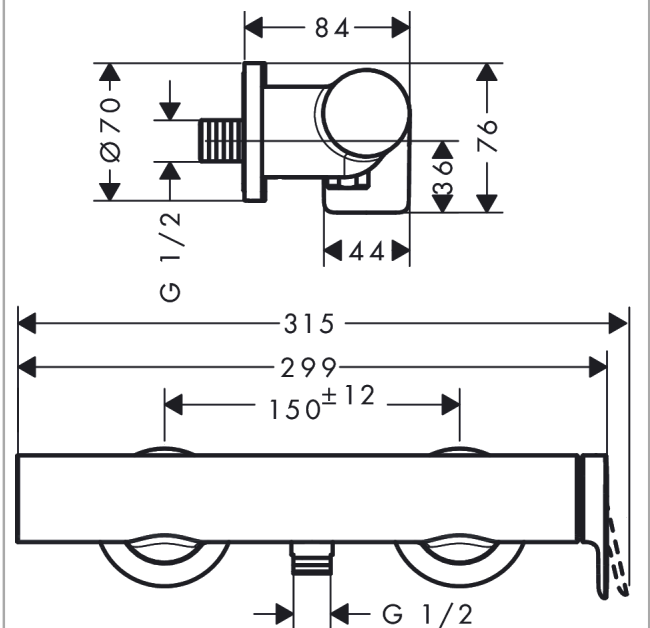

Maattekening