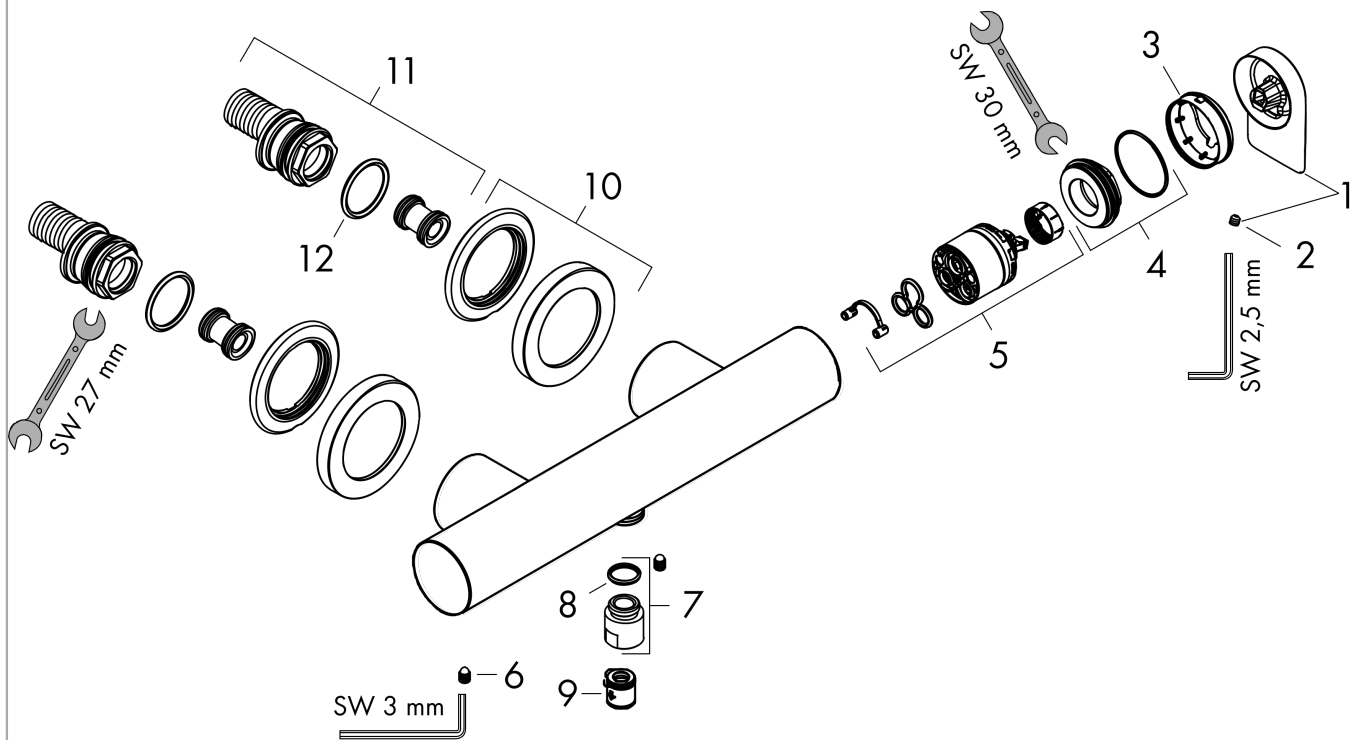

Vivenis
ééngreeps douchekraan opbouw
 Finish: **chrom** Artikelnummer: **75620000**

Beschrijving

- 1 functie
- installatie met hartafstand 150 ± 12 mm
- maximale doorstroomhoeveelheid bij 3 bar: 12,3 l/min
- keramisch kardoes
- temperatuurbegrenzing instelbaar
- terugslagklep
- slangaansluiting DN15
- minimale bedrijfsdruk: 1 bar
- maximale bedrijfsdruk: 10 bar
- Kiwa K6161_Mechanical Mixers EN817

Doorstroomdiagram

Vivenis
ééngreeps douchekraan opbouw
 Finish: **chrom** Artikelnummer: **75620000**

Explosietekening

Bouwjaar: >06/21

Vivenis
ééngreeps douchekraan opbouw
 Finish: **chrom** Artikelnummer: **75620000**

Reserveonderdelenlijst

Bouwjaar: >06/21

Regel	Beschrijving	Artikelnummer	Prijs incl. BTW	VE
1	greep	94375000	27,95 €	1
2	inbusschroef M5x5	98446000	2,90 €	1
3	afdekkap	94370000	35,82 €	1
4	moer	93995000	22,39 €	1
5	kardoes compl.	93895000	70,30 €	1
6	schroef	94366000	8,11 €	1
7	muuraansluitbocht	96044000	14,04 €	1
8	O-ring 14x2	98129000	2,90 €	1
9	terugslagklepset DW 15	94074000	14,04 €	1
10	rozet Ø 70 mm	94365000	44,65 €	1
11	S-koppelingenset	95772000	85,55 €	1
12	O-ring 29x3	98371000	4,96 €	1