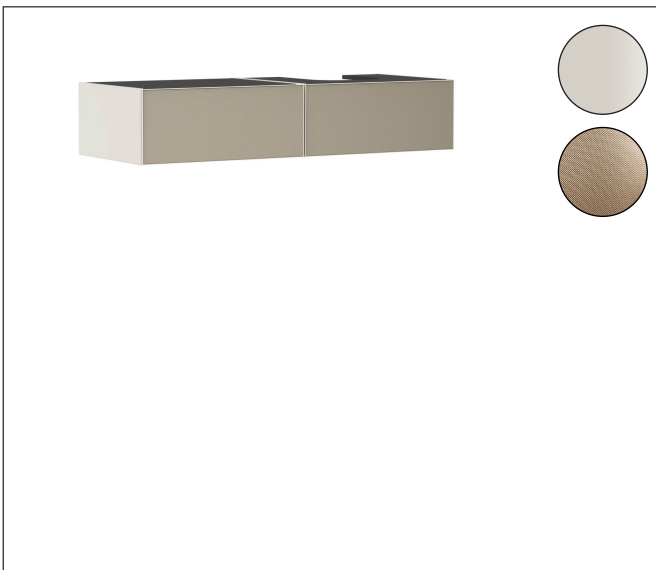

Merk	hansgrohe
Artikelnaam	Xevolos E Badmeubel Sand Matt Beige 1370/550 met 2 lades voor consoles met waskom/geslepen wastafel, rechts
Art.nr.	54323390
Oppervlakte	Afwerking corpus: Sand Matt Beige, Oppervlak meubel: Patterned Bronze
Netto prijs	2.725,56 EUR

Product foto

Maat tekeningen

Kenmerken

- bestaat uit: badkamermeubel, Basic Box-set, ruimtebesparende sifon
- materiaal behuizing: vezelplaat van gemiddelde dichtheid (MDF)
- oppervlaktemateriaal behuizing: lak
- materiaal voorzijde: keramiek
- oppervlaktemateriaal voorzijde: keramiek met microtextuur
- materiaal voorframe: aluminium
- oppervlaktemateriaal voorframe: poederlak (kleur van behuizing)
- SmoothSurface: glad en effen voor een geweldig gevoel
- AntiFingerprint: oplossing tegen vingerafdrukken
- MoistureProof: duurzaam materiaal dat lang mooi blijft
- greeploos
- open via PushOpen-functie
- type opening: volledig uittrekbaar
- 2 lades
- zonder uitsparing voor sifon
- SoftClose, voor vloeiend en zacht sluiten
- individuele en flexibele opbergruimte dankzij het verdelen van de binnenkant
- 2 basisbox-sets inbegrepen
- 1 ruimtebesparende sifon met waterafdichting 50 mm
- wandmontage
- montagevoorwaarde: voorgemonteerd

Technologie

Certificaat

Merk	hansgrohe
Artikelnaam	Xevolos E Badmeubel Sand Matt Beige 1370/550 met 2 lades voor consoles met waskom/geslepen wastafel, rechts
Art.nr.	54323390
Oppervlakte	Afwerking corpus: Sand Matt Beige, Oppervlak meubel: Patterned Bronze
Netto prijs	2.725,56 EUR