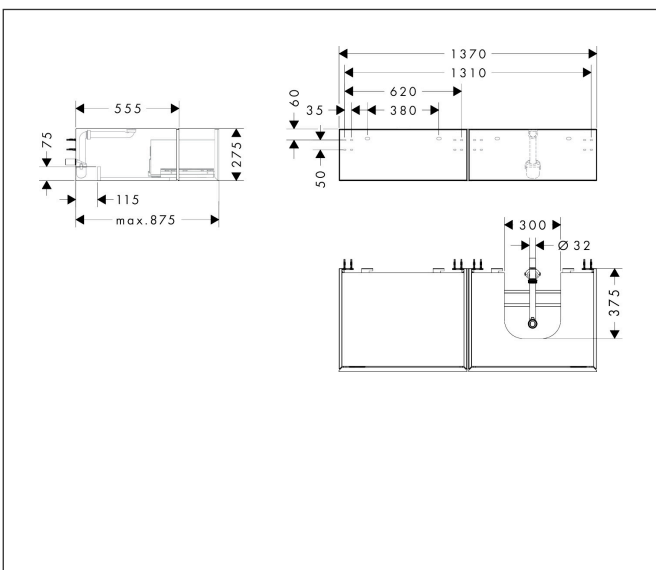

Merk	hansgrohe
Artikelnaam	Xevolos E Badmeubel Sand Matt Beige 1370/550 met 2 lades voor consoles met waskom/geslepen wastafel, rechts
Art.nr.	54323390
Oppervlakte	Afwerking corpus: Sand Matt Beige, Oppervlak meubel: Patterned Bronze
Netto prijs	2.725,56 EUR

Product foto

Maat tekeningen

Kenmerken

- bestaat uit: badkamermeubel, Basic Box-set, ruimtebesparende sifon
- materiaal behuizing: vezelplaat van gemiddelde dichtheid (MDF)
- oppervlaktemateriaal behuizing: lak
- materiaal voorzijde: keramiek
- oppervlaktemateriaal voorzijde: keramiek met microtextuur
- materiaal voorframe: aluminium
- oppervlaktemateriaal voorframe: poederlak (kleur van behuizing)
- SmoothSurface: glad en effen voor een geweldig gevoel
- AntiFingerprint: oplossing tegen vingerafdrukken
- MoistureProof: duurzaam materiaal dat lang mooi blijft
- greeploos
- open via PushOpen-functie
- type opening: volledig uittrekbaar
- 2 lades
- zonder uitsparing voor sifon
- SoftClose, voor vloeiend en zacht sluiten
- individuele en flexibele opbergruimte dankzij het verdelen van de binnenkant
- 2 basisbox-sets inbegrepen
- 1 ruimtebesparende sifon met waterafdichting 50 mm
- wandmontage
- montagevoorwaarde: voorgemonteerd