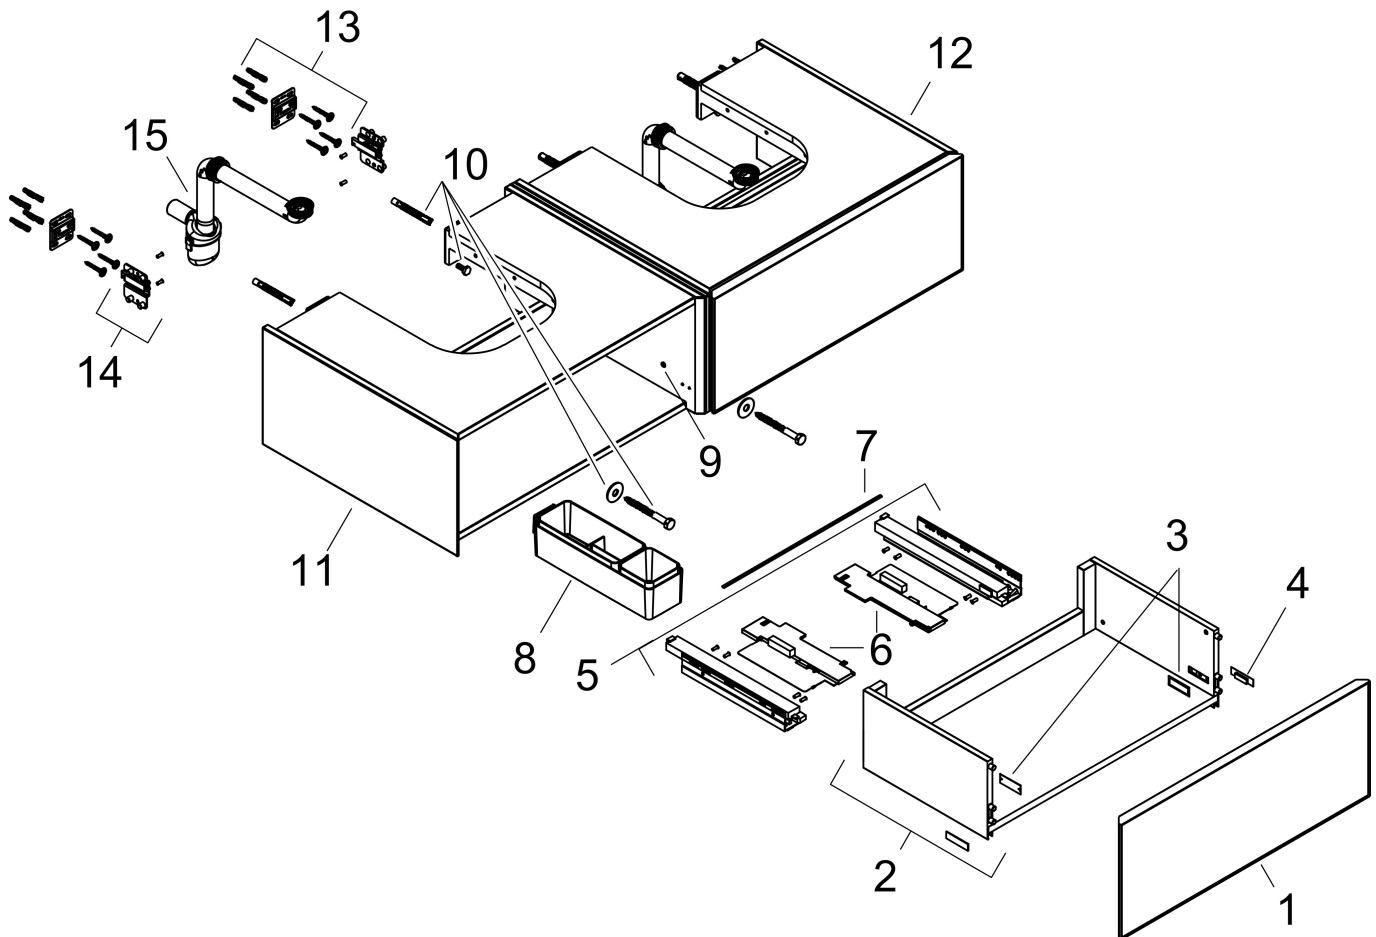

Merk	hansgrohe
Artikelnaam	Xevolos E Badmeubel Sand Matt Beige 1370/550 met 2 lades voor consoles met waskom/geslepen wastafel, rechts
Art.nr.	54323390
Oppervlakte	Afwerking corpus: Sand Matt Beige, Oppervlak meubel: Patterned Bronze
Netto prijs	2.725,56 EUR

Explosietekening voor bouwjaar: >09/25