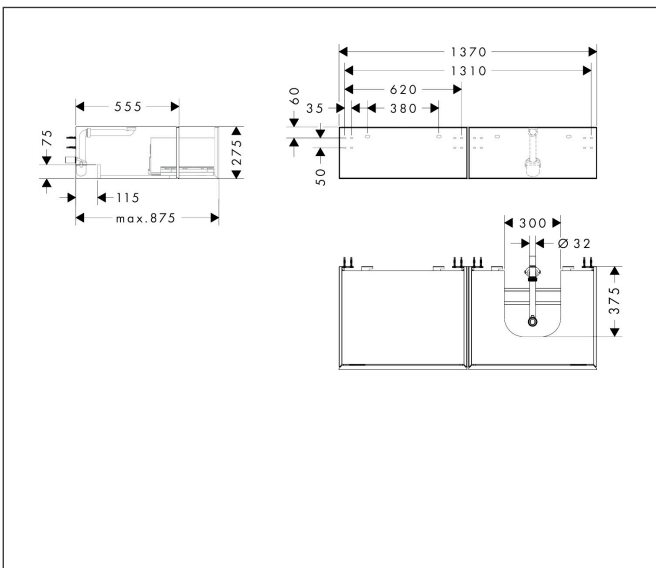

Merk	hansgrohe
Artikelnaam	Xevolos E Badmeubel Sand Matt Beige 1370/550 met 2 lades voor consoles met waskom/geslepen wastafel, rechts
Art.nr.	54323660
Oppervlakte	Afwerking corpus: Sand Matt Beige, Oppervlak meubel: Textiel donker grijs
Netto prijs	2.725,56 EUR

Product foto

Maat tekeningen

Kenmerken

- bestaat uit: badkamermeubel, Basic Box-set, ruimtebesparende sifon
- materiaal behuizing: vezelplaat van gemiddelde dichtheid (MDF)
- oppervlaktemateriaal behuizing: lak
- materiaal voorzijde: polyester
- oppervlaktemateriaal voorzijde: textiel
- materiaal voorframe: aluminium
- oppervlaktemateriaal voorframe: poederlak (kleur van behuizing)
- SmoothSurface: glad en effen voor een geweldig gevoel
- AntiFingerprint: oplossing tegen vingerafdrukken
- MoistureProof: duurzaam materiaal dat lang mooi blijft
- greeploos
- open via PushOpen-functie
- type opening: volledig uittrekbaar
- 2 lades
- zonder uitsparing voor sifon
- SoftClose, voor vloeiend en zacht sluiten
- individuele en flexibele opbergruimte dankzij het verdelen van de binnenkant
- 2 basisbox-sets inbegrepen
- 1 ruimtebesparende sifon met waterafdichting 50 mm
- wandmontage
- montagevoorwaarde: voorgemonteerd

Technologie

Certificaat

Merk	hansgrohe
Artikelnaam	Xevolos E Badmeubel Sand Matt Beige 1370/550 met 2 lades voor consoles met waskom/geslepen wastafel, rechts
Art.nr.	54323660
Oppervlakte	Afwerking corpus: Sand Matt Beige, Oppervlak meubel: Textiel donker grijs
Netto prijs	2.725,56 EUR

Explosietekening voor bouwjaar: >09/25

Merk hansgrohe
 Artikelnaam **Xevolos E** Badmeubel Sand Matt Beige 1370/550 met 2 lades voor consoles met waskom/geslepen wastafel, rechts
 Art.nr. 54323660
 Oppervlakte Afwerking corpus: Sand Matt Beige, Oppervlak meubel: Textiel donker grijs
 Netto prijs 2.725,56 EUR