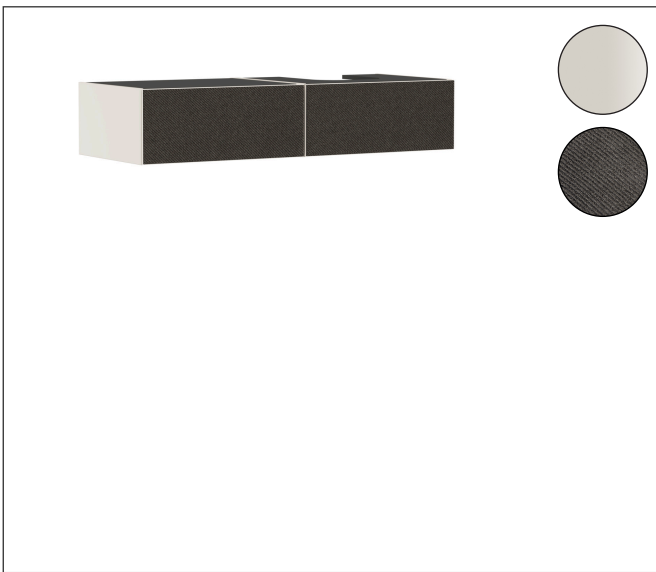

Merk	hansgrohe
Artikelnaam	Xevolos E Badmeubel Sand Matt Beige 1370/550 met 2 lades voor consoles met waskom/geslepen wastafel, rechts
Art.nr.	54323660
Oppervlakte	Afwerking corpus: Sand Matt Beige, Oppervlak meubel: Textiel donker grijs
Netto prijs	2.725,56 EUR

Product foto

Maat tekeningen

Kenmerken

- bestaat uit: badkamermeubel, Basic Box-set, ruimtebesparende sifon
- materiaal behuizing: vezelplaat van gemiddelde dichtheid (MDF)
- oppervlaktemateriaal behuizing: lak
- materiaal voorzijde: polyester
- oppervlaktemateriaal voorzijde: textiel
- materiaal voorframe: aluminium
- oppervlaktemateriaal voorframe: poederlak (kleur van behuizing)
- SmoothSurface: glad en effen voor een geweldig gevoel
- AntiFingerprint: oplossing tegen vingerafdrukken
- MoistureProof: duurzaam materiaal dat lang mooi blijft
- greeploos
- open via PushOpen-functie
- type opening: volledig uittrekbaar
- 2 lades
- zonder uitsparing voor sifon
- SoftClose, voor vloeiend en zacht sluiten
- individuele en flexibele opbergruimte dankzij het verdelen van de binnenkant
- 2 basisbox-sets inbegrepen
- 1 ruimtebesparende sifon met waterafdichting 50 mm
- wandmontage
- montagevoorwaarde: voorgemonteerd

Technologie

Certificaat

Merk	hansgrohe
Artikelnaam	Xevolos E Badmeubel Sand Matt Beige 1370/550 met 2 lades voor consoles met waskom/geslepen wastafel, rechts
Art.nr.	54323660
Oppervlakte	Afwerking corpus: Sand Matt Beige, Oppervlak meubel: Textiel donker grijs
Netto prijs	2.725,56 EUR