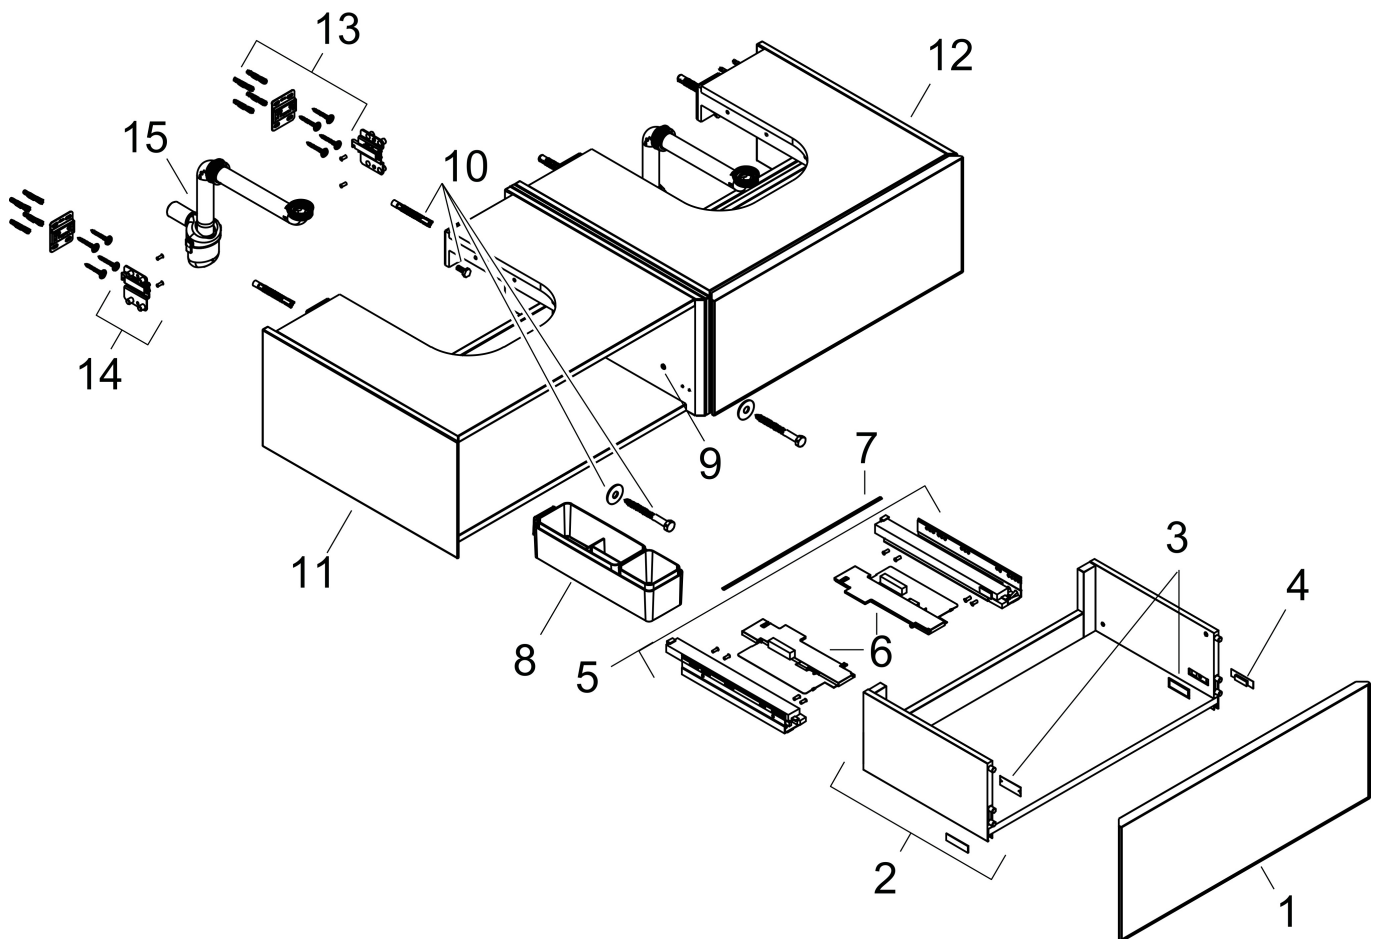

Merk	hansgrohe
Artikelnaam	Xevolos E Badmeubel Sand Matt Beige 1370/550 met 2 lades voor consoles met waskom/geslepen wastafel, rechts
Art.nr.	54323660
Oppervlakte	Afwerking corpus: Sand Matt Beige, Oppervlak meubel: Textiel donker grijs
Netto prijs	2.725,56 EUR

Explosietekening voor bouwjaar: >09/25