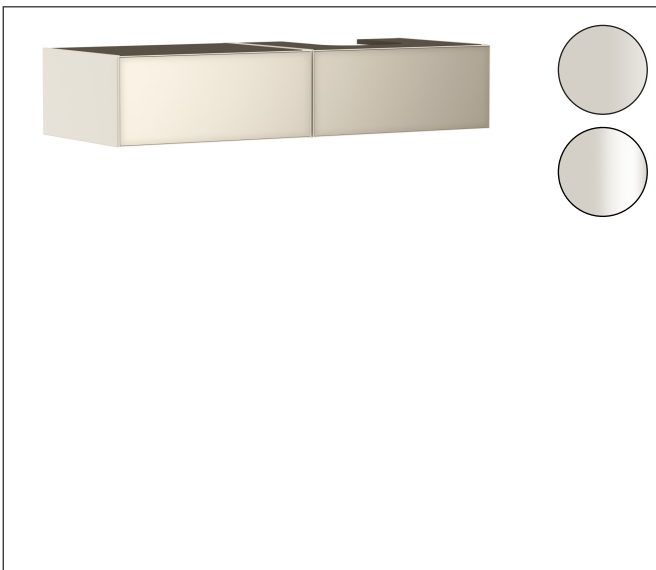

Merk	hansgrohe
Artikelnaam	Xevolos E Badmeubel Sand Matt Beige 1370/550 met 2 lades voor consoles met waskom/geslepen wastafel, rechts
Art.nr.	54323790
Oppervlakte	Afwerking corpus: Sand Matt Beige, Oppervlak meubel: Metallic Sand Beige
Netto prijs	2.335,02 EUR

Product foto

Maat tekeningen

Kenmerken

- bestaat uit: badkamermeubel, Basic Box-set, ruimtebesparende sifon
- materiaal behuizing: vezelplaat van gemiddelde dichtheid (MDF)
- oppervlaktemateriaal behuizing: lak
- materiaal voorzijde: glas
- oppervlaktemateriaal voorzijde: metaal (satinglans)
- materiaal voorframe: aluminium
- oppervlaktemateriaal voorframe: poederlak (kleur van behuizing)
- SmoothSurface: glad en effen voor een geweldig gevoel
- AntiFingerprint: oplossing tegen vingerafdrukken
- MoistureProof: duurzaam materiaal dat lang mooi blijft
- greeploos
- open via PushOpen-functie
- type opening: volledig uittrekbaar
- 2 lades
- zonder uitsparing voor sifon
- SoftClose, voor vloeiend en zacht sluiten
- individuele en flexibele opbergruimte dankzij het verdelen van de binnenkant
- 2 basisbox-sets inbegrepen
- 1 ruimtebesparende sifon met waterafdichting 50 mm
- wandmontage
- montagevoorwaarde: voorgemonteerd

Technologie

Certificaat

Merk	hansgrohe
Artikelnaam	Xevolos E Badmeubel Sand Matt Beige 1370/550 met 2 lades voor consoles met waskom/geslepen wastafel, rechts
Art.nr.	54323790
Oppervlakte	Afwerking corpus: Sand Matt Beige, Oppervlak meubel: Metallic Sand Beige
Netto prijs	2.335,02 EUR