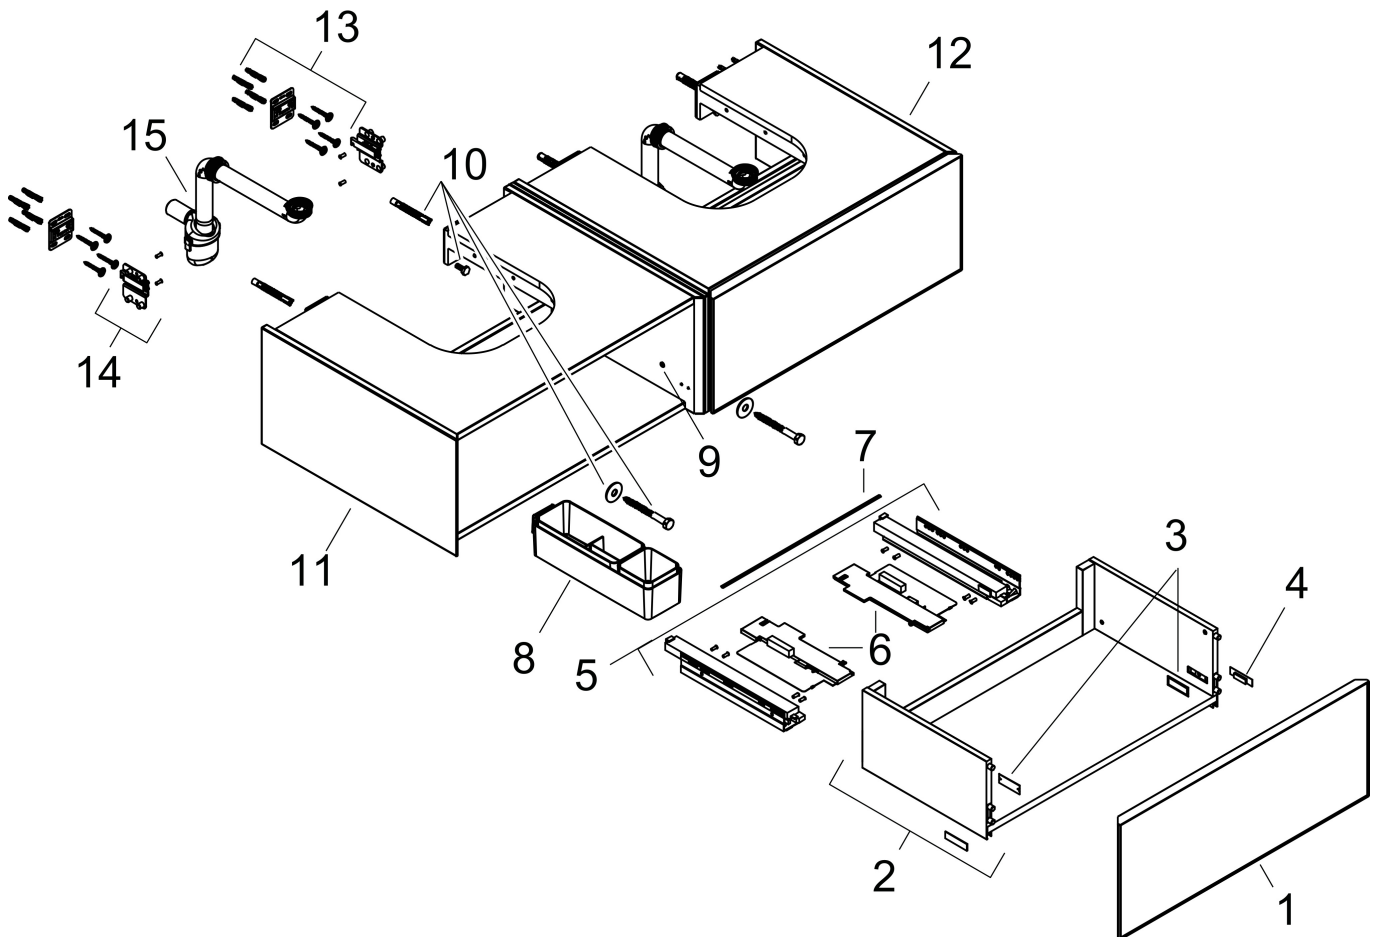

Merk	hansgrohe
Artikelnaam	Xevolos E Badmeubel Sand Matt Beige 1370/550 met 2 lades voor consoles met waskom/geslepen wastafel, rechts
Art.nr.	54323790
Oppervlakte	Afwerking corpus: Sand Matt Beige, Oppervlak meubel: Metallic Sand Beige
Netto prijs	2.335,02 EUR

Explosietekening voor bouwjaar: >09/25