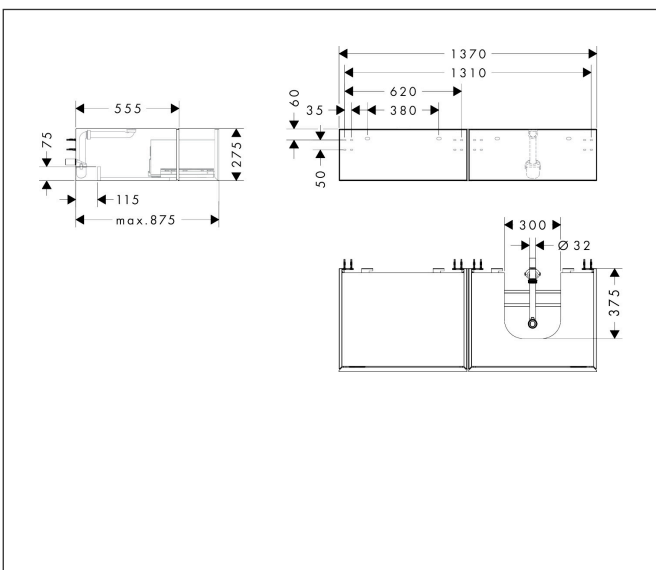

Merk	hansgrohe
Artikelnaam	Xevolos E Badmeubel Sand Matt Beige 1370/550 met 2 lades voor consoles met waskom/geslepen wastafel, rechts
Art.nr.	54323790
Oppervlakte	Afwerking corpus: Sand Matt Beige, Oppervlak meubel: Metallic Sand Beige
Netto prijs	2.335,02 EUR

Product foto

Maat tekeningen

Kenmerken

- bestaat uit: badkamermeubel, Basic Box-set, ruimtebesparende sifon
- materiaal behuizing: vezelplaat van gemiddelde dichtheid (MDF)
- oppervlaktemateriaal behuizing: lak
- materiaal voorzijde: glas
- oppervlaktemateriaal voorzijde: metaal (satinglans)
- materiaal voorframe: aluminium
- oppervlaktemateriaal voorframe: poederlak (kleur van behuizing)
- SmoothSurface: glad en effen voor een geweldig gevoel
- AntiFingerprint: oplossing tegen vingerafdrukken
- MoistureProof: duurzaam materiaal dat lang mooi blijft
- greeploos
- open via PushOpen-functie
- type opening: volledig uittrekbaar
- 2 lades
- zonder uitsparing voor sifon
- SoftClose, voor vloeiend en zacht sluiten
- individuele en flexibele opbergruimte dankzij het verdelen van de binnenkant
- 2 basisbox-sets inbegrepen
- 1 ruimtebesparende sifon met waterafdichting 50 mm
- wandmontage
- montagevoorwaarde: voorgemonteerd