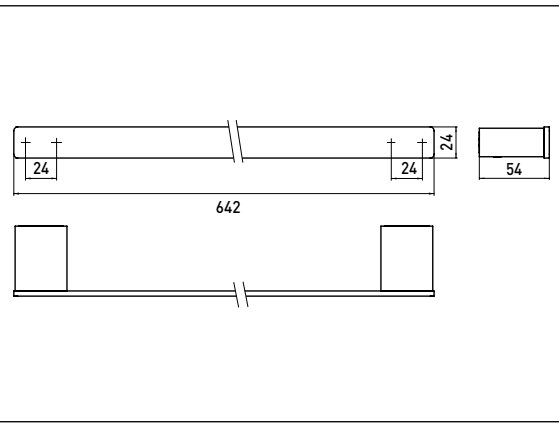

## PRODUKTINFORMATION

Badetuchhalter, 600 mm gold poliert

Art.-Nr.0560 007 60