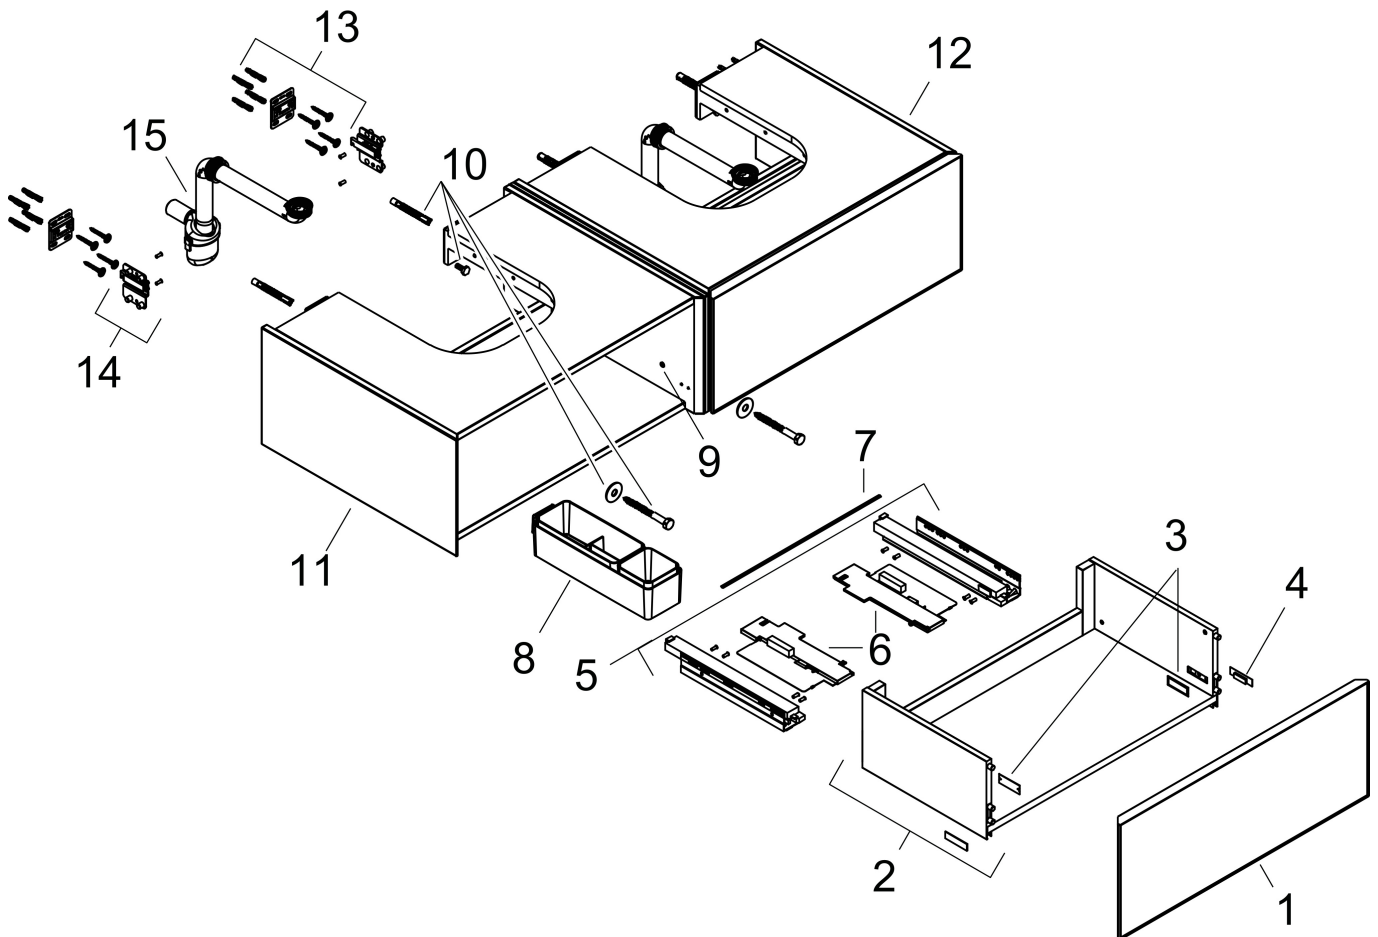

Merk	hansgrohe
Artikelnaam	Xevolos E badmeubel Slate Matt Grey 1370/550 met 2 lades voor consoles met waskom/geslepen wastafel, rechts
Art.nr.	54324390
Oppervlakte	Afwerking corpus: Slate Matt Grey, Oppervlak meubel: Patterned Bronze
Netto prijs	2.725,56 EUR

Explosietekening voor bouwjaar: >09/25