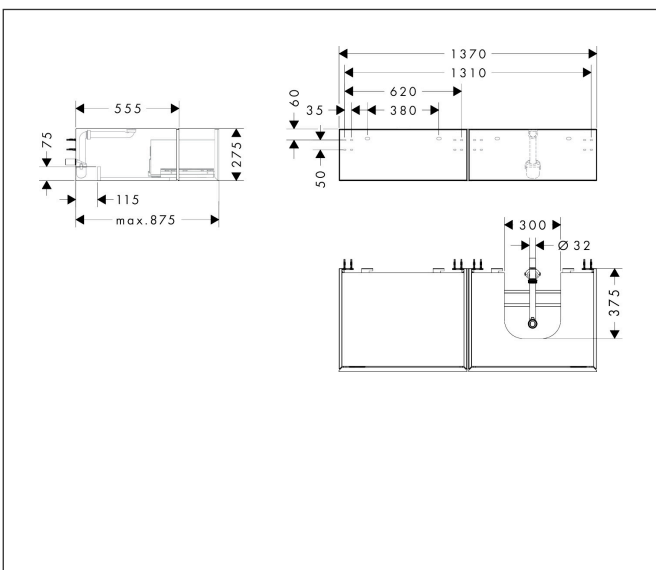

Merk	hansgrohe
Artikelnaam	Xevolos E badmeubel Slate Matt Grey 1370/550 met 2 lades voor consoles met waskom/geslepen wastafel, rechts
Art.nr.	54324390
Oppervlakte	Afwerking corpus: Slate Matt Grey, Oppervlak meubel: Patterned Bronze
Netto prijs	2.725,56 EUR

Product foto

Maat tekeningen

Kenmerken

- bestaat uit: badkamermeubel, Basic Box-set, ruimtebesparende sifon
- materiaal behuizing: vezelplaat van gemiddelde dichtheid (MDF)
- oppervlaktemateriaal behuizing: lak
- materiaal voorzijde: keramiek
- oppervlaktemateriaal voorzijde: keramiek met microtextuur
- materiaal voorframe: aluminium
- oppervlaktemateriaal voorframe: poederlak (kleur van behuizing)
- SmoothSurface: glad en effen voor een geweldig gevoel
- AntiFingerprint: oplossing tegen vingerafdrukken
- MoistureProof: duurzaam materiaal dat lang mooi blijft
- greeploos
- open via PushOpen-functie
- type opening: volledig uittrekbaar
- 2 lades
- zonder uitsparing voor sifon
- SoftClose, voor vloeiend en zacht sluiten
- individuele en flexibele opbergruimte dankzij het verdelen van de binnenkant
- 2 basisbox-sets inbegrepen
- 1 ruimtebesparende sifon met waterafdichting 50 mm
- wandmontage
- montagevoorwaarde: voorgemonteerd

Technologie

Certificaat

Merk	hansgrohe
Artikelnaam	Xevolos E badmeubel Slate Matt Grey 1370/550 met 2 lades voor consoles met waskom/geslepen wastafel, rechts
Art.nr.	54324390
Oppervlakte	Afwerking corpus: Slate Matt Grey, Oppervlak meubel: Patterned Bronze
Netto prijs	2.725,56 EUR

Explosietekening voor bouwjaar: >09/25

Merk hansgrohe
 Artikelnaam **Xevolos E** badmeubel Slate Matt Grey 1370/550 met 2 lades voor consoles met waskom/geslepen wastafel, rechts
 Art.nr. 54324390
 Oppervlakte Afwerking corpus: Slate Matt Grey, Oppervlak meubel: Patterned Bronze
 Netto prijs 2.725,56 EUR