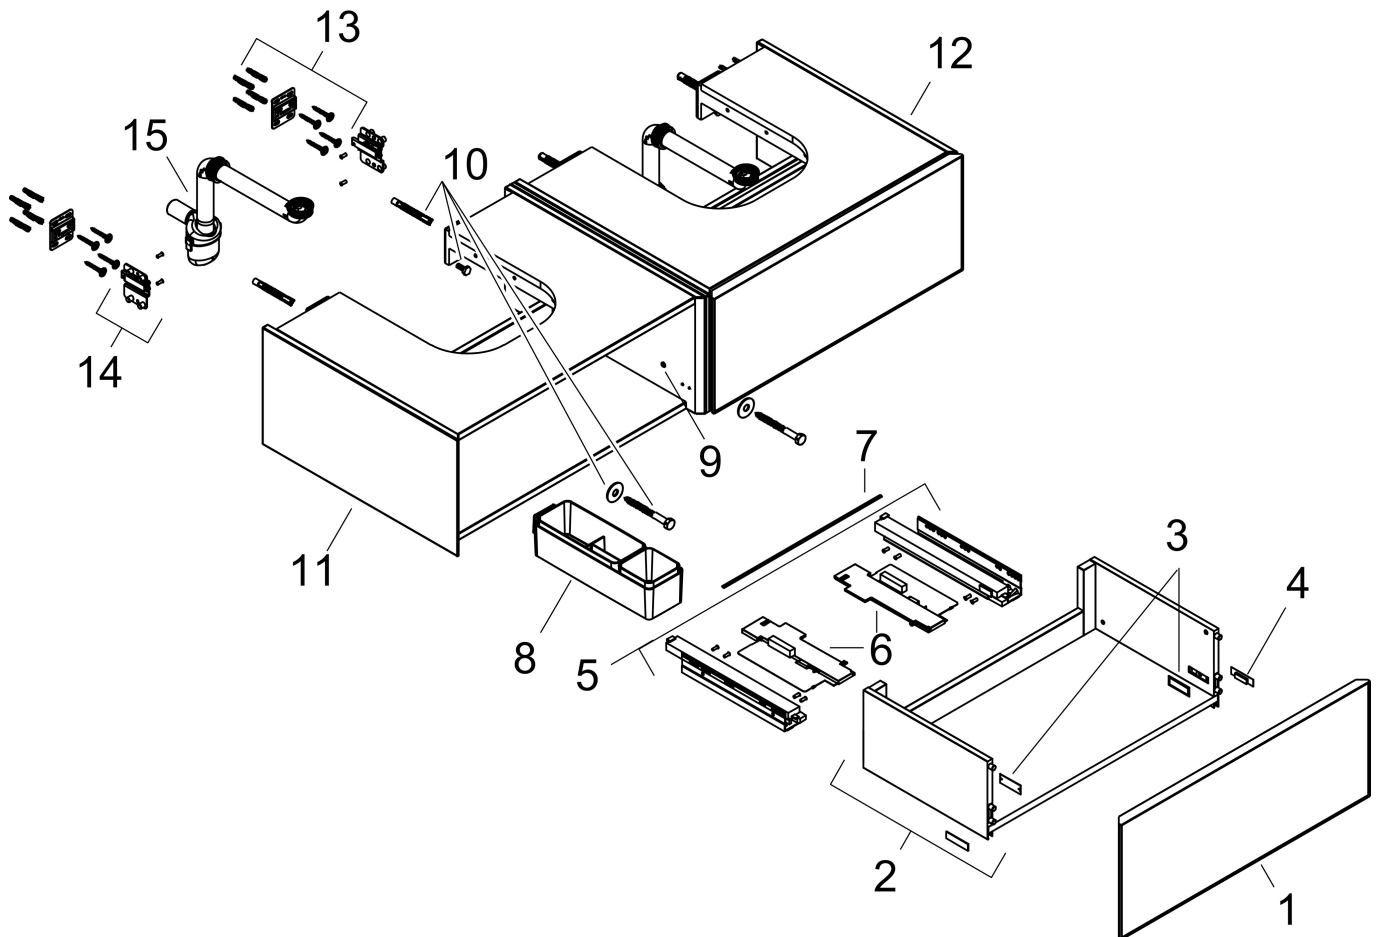

Merk	hansgrohe
Artikelnaam	Xevolos E badmeubel Slate Matt Grey 1370/550 met 2 lades voor consoles met waskom/geslepen wastafel, rechts
Art.nr.	54324770
Oppervlakte	Afwerking corpus: Slate Matt Grey, Oppervlak meubel: Metallic Slate Grey
Netto prijs	2.335,02 EUR

Explosietekening voor bouwjaar: >09/25