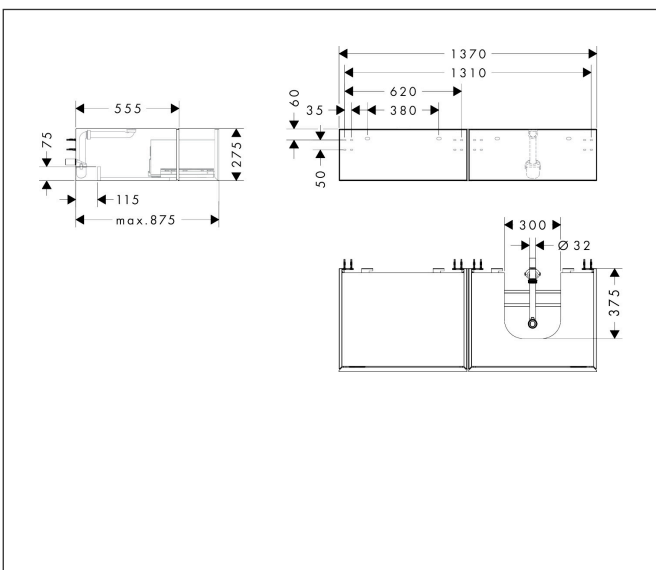

Merk	hansgrohe
Artikelnaam	<b>Xevolos E</b> badmeubel Slate Matt Grey 1370/550 met 2 lades voor consoles met waskom/geslepen wastafel, rechts
Art.nr.	54324770
Oppervlakte	Afwerking corpus: Slate Matt Grey, Oppervlak meubel: Metallic Slate Grey
Netto prijs	2.335,02 EUR

## Maat tekeningen