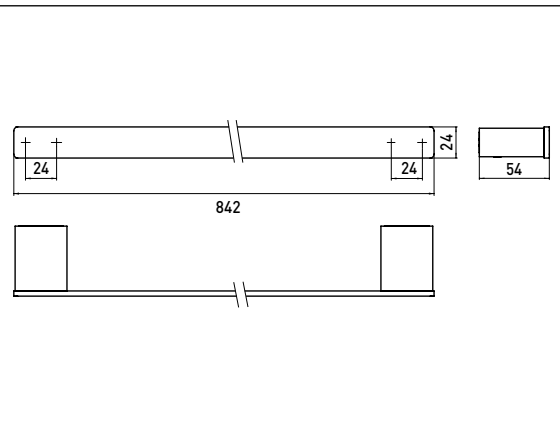

PRODUKTINFORMATION

Badetuchhalter, 800 mm schwarz-chrom gebürstet

Art.-Nr.0560 005 80