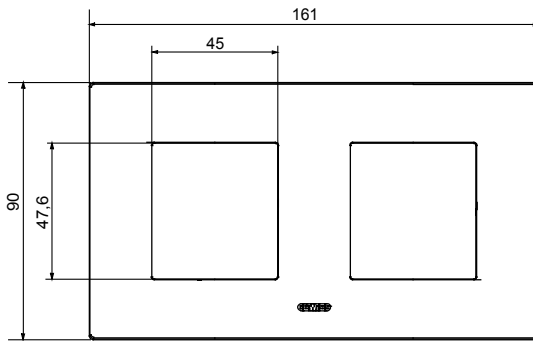

Serie van ChoruSmart huishoudelijke platen, gemaakt in een brede verscheidenheid aan vormen, kleuren, materialen en afwerkingen. Ze omvat vijf verschillende vormen (ONE, GEO, EGO, LUX, ICE en ICE Touch) voor rechthoekige dozen met een capaciteit tot 12 modules en drie verschillende vormen (ONE International, GEO International en LUX International) geschikt voor ronde/vierkante dozen, zowel enkelvoudig als gecombineerd in horizontale en verticale configuraties, met een capaciteit van 2 tot 2+2+2+2 modules. Alle platen van de ChoruSmart huishoudelijke serie gebruiken dezelfde steunen, zonder de behoefte aan aanvullende adapters. De serie omvat ook blanco platen, waterdichte IP55-platen en contourplaten.

Familie	EGO International	Omschrijving	2+2 modules
Type	Horizontaal	Kleur	Goud
Materiaal	Technopolymeer	Afwerking	Dekkende afwerking
Voor ondersteuning codes	GW16821, GW16822, GW16823, GW16821N, GW16822N	Gloedraadtest	650 °C
Thermodruk met kogel	70 °C	Standaard	EN 60669-1
Electrocod	0110		

DIMENSIONAL

TECHNICAL SYMBOLOGY

STANDARDS/APPROVALS