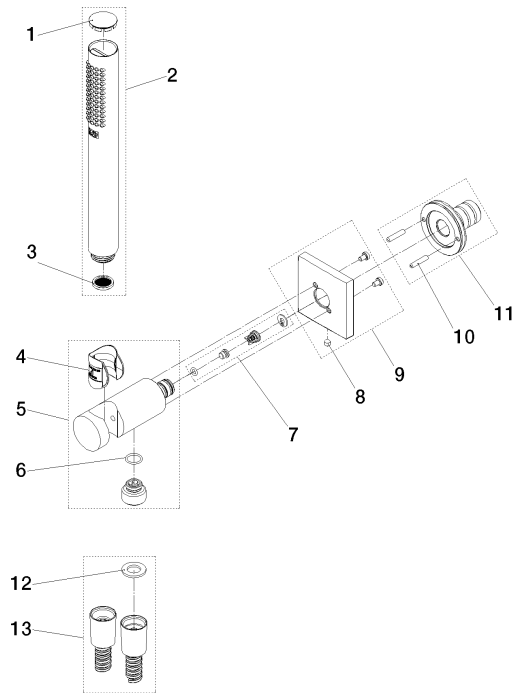

**Technische Daten:**

- Anschluss 1/2"
- Rosette 60 x 60 mm

**Hinweise:**

	Light Gold (PVD)	27 812 970-26
	Chrom	27 812 970-00
	Platin gebürstet	27 812 970-06
	Platin	27 812 970-08
	Dark Chrome	27 812 970-19
	Light Gold gebürstet (PVD)	27 812 970-27
	Messing gebürstet (23kt Gold)	27 812 970-28
	Schwarz matt	27 812 970-33
	Gold gebürstet (PVD)	27 812 970-37
	Dark Brass gebürstet (PVD)	27 812 970-39
	Bronze gebürstet (PVD)	27 812 970-42
	Champagne gebürstet (22kt Gold)	27 812 970-46
	Champagne (22kt Gold)	27 812 970-47
	Chrom gebürstet	27 812 970-93
	Dark Platinum gebürstet	27 812 970-99

## Empfohlenes Zubehör

**UP-Wandwinkel -**

35 085 970 90

- Min. Einbautiefe 90 mm
- Max. Einbautiefe 163 mm

27 812 970 Produktversion ab 01.09.2025

## Schlauchbrausegarnitur mit integriertem Brausehalter - Light Gold (PVD)

SERIENSPEZIFISC

27 812 970 Produktversion ab 01.09.2025

Zertifikate und Nachhaltigkeit

---

Belgaqua\_25-344-2

## Ersatzteilstückliste

Nr.	Artikelnummer	Benennung	Verbaumenge	Lieferzeit
4	09 18 40 216 90	Hülse 29 x 32 x 29 mm -	1,00	2
9	90 27 97 055 00-26	Rosette Ø 60 x 9,5 mm - Light Gold (PVD)	1,00	20
7	90 23 01 131 00 90	Rückflussverhinderer -	1,00	2
10	90 24 03 325 00 90	Nippel	1,00	2
12	90 14 20 026 00 90	Dichtung 14 x 8 x 2 mm Centellen WS 3820 -	1,00	2
6	09 14 10 213 90	O-Ring EPDM 70 12,0 x 1,5 mm -	1,00	2
3	09 23 01 039 90	Siebichtung Ø 19 x 5,5 mm -	1,00	2
13	90 30 02 008 00-26	Schlauch mit Konus 1/2" x 1/2" x 1250 mm - Light Gold (PVD)	1,00	20
1	09 21 02 170-26	Kappe für Spülbrause Ø 26,6 x 5 mm - Light Gold (PVD)	1,00	20
11	04 31 11 115 00 90	Beutel m. Gewindestift M4 x 20 mm -	1,00	2
2	90 12 11 140 40-26	Stabhandbrause 15 l/min. - Light Gold (PVD)	1,00	20
5	90 11 03 137 00-26	Wandanschlussbogen mit Brausehalter inkl. Befestigungssatz Ø 33,5 x 93 mm - Light Gold (PVD)	1,00	20
8	90 31 11 112 00 90	Befestigung Gewindestift M5 x 6 mm -	1,00	2