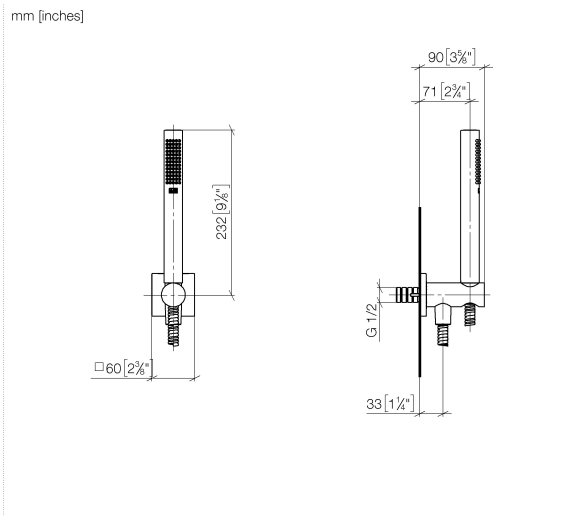

**Technische Daten:**

- Anschluss 1/2"
- Rosette 60 x 60 mm

**Hinweise:**

	Light Gold (PVD)	27 812 970-26
	Chrom	27 812 970-00
	Platin gebürstet	27 812 970-06
	Platin	27 812 970-08
	Dark Chrome	27 812 970-19
	Light Gold gebürstet (PVD)	27 812 970-27
	Messing gebürstet (23kt Gold)	27 812 970-28
	Schwarz matt	27 812 970-33
	Gold gebürstet (PVD)	27 812 970-37
	Dark Brass gebürstet (PVD)	27 812 970-39
	Bronze gebürstet (PVD)	27 812 970-42
	Champagne gebürstet (22kt Gold)	27 812 970-46
	Champagne (22kt Gold)	27 812 970-47
	Chrom gebürstet	27 812 970-93
	Dark Platinum gebürstet	27 812 970-99

## Empfohlenes Zubehör

**UP-Wandwinkel -**

35 085 970 90

- Min. Einbautiefe 90 mm
- Max. Einbautiefe 163 mm

27 812 970 Produktversion ab 01.09.2025

### Durchflussdiagramm

## Ersatzteilstückliste

Nr.	Artikelnummer	Benennung	Verbaumenge	Lieferzeit
4	09 18 40 216 90	Hülse 29 x 32 x 29 mm -	1,00	2
9	90 27 97 055 00-26	Rosette Ø 60 x 9,5 mm - Light Gold (PVD)	1,00	20
7	90 23 01 131 00 90	Rückflussverhinderer -	1,00	2
10	90 24 03 325 00 90	Nippel	1,00	2
12	90 14 20 026 00 90	Dichtung 14 x 8 x 2 mm Centellen WS 3820 -	1,00	2
6	09 14 10 213 90	O-Ring EPDM 70 12,0 x 1,5 mm -	1,00	2
3	09 23 01 039 90	Siebichtung Ø 19 x 5,5 mm -	1,00	2
13	90 30 02 008 00-26	Schlauch mit Konus 1/2" x 1/2" x 1250 mm - Light Gold (PVD)	1,00	20
1	09 21 02 170-26	Kappe für Spülbrause Ø 26,6 x 5 mm - Light Gold (PVD)	1,00	20
11	04 31 11 115 00 90	Beutel m. Gewindestift M4 x 20 mm -	1,00	2
2	90 12 11 140 40-26	Stabhandbrause 15 l/min. - Light Gold (PVD)	1,00	20
5	90 11 03 137 00-26	Wandanschlussbogen mit Brausehalter inkl. Befestigungssatz Ø 33,5 x 93 mm - Light Gold (PVD)	1,00	20
8	90 31 11 112 00 90	Befestigung Gewindestift M5 x 6 mm -	1,00	2