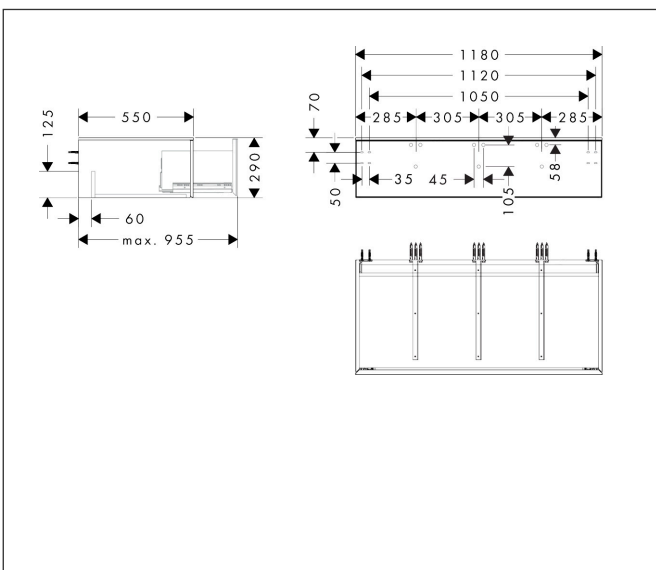

Merk	hansgrohe
Artikelnaam	Xevolos E zitelement mat wit 1180/550 met 1 lade en afdekplaat
Art.nr.	54325320
Oppervlakte	Afwerking corpus: mat wit, Oppervlak meubel: Metallic White
Netto prijs	1.893,05 EUR

Product foto

Maat tekeningen

Kenmerken

- materiaal behuizing: vezelplaat van gemiddelde dichtheid (MDF)
- oppervlaktemateriaal behuizing: lak
- materiaal voorzijde: glas
- oppervlaktemateriaal voorzijde: metaal (satiïnglans)
- materiaal voorframe: aluminium
- oppervlaktemateriaal voorframe: poederlak (kleur van behuizing)
- materiaal afdekplaat: vezelplaat van gemiddelde dichtheid (MDF)
- 1 lade
- SmoothSurface: glad en effen voor een geweldig gevoel
- AntiFingerprint: oplossing tegen vingerafdrukken
- MoistureProof: duurzaam materiaal dat lang mooi blijft
- greeploos
- open via PushOpen-functie
- SoftClose, voor zacht sluiten
- type opening: volledig uittrekbaar
- wandmontage
- montagevoorwaarde: voorgemonteerd
- afdekplaat vooraf geïnstalleerd met schroefverbinding
- Aluminium kader in kleur buitenkant
- max. belasting: 220 kg (2 personen, elk van maximaal 110 kg)

Technologie

Certificaat

Merk	hansgrohe
Artikelnaam	Xevolos E zitelement mat wit 1180/550 met 1 lade en afdekplaat
Art.nr.	54325320
Oppervlakte	Afwerking corpus: mat wit, Oppervlak meubel: Metallic White
Netto prijs	1.893,05 EUR

Explosietekening voor bouwjaar: >09/25

Merk hansgrohe
 Artikelnaam **Xevolos E** zitelement mat wit 1180/550 met 1 lade en afdekplaat
 Art.nr. 54325320
 Oppervlakte Afwerking corpus: mat wit, Oppervlak meubel: Metallic White
 Netto prijs 1.893,05 EUR