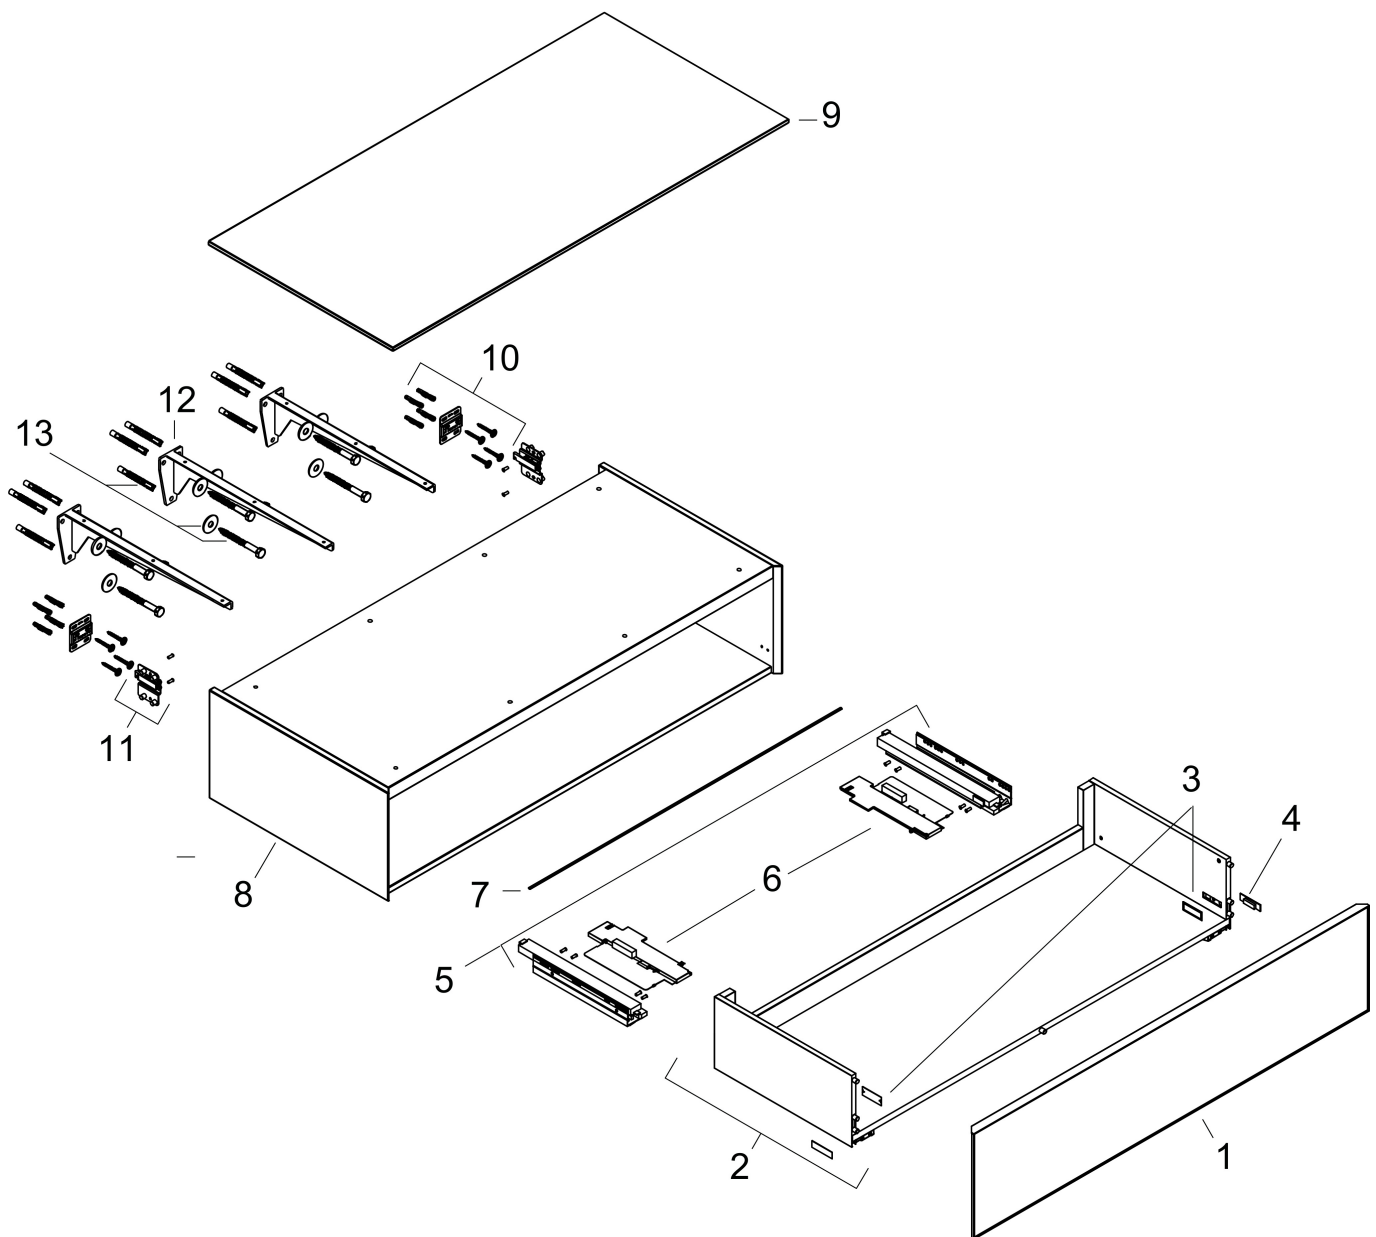

Product foto

Maat tekeningen

Kenmerken

- materiaal behuizing: vezelplaat van gemiddelde dichtheid (MDF)
- oppervlaktemateriaal behuizing: lak
- materiaal voorzijde: glas
- oppervlaktemateriaal voorzijde: metaal (satiïnglans)
- materiaal voorframe: aluminium
- oppervlaktemateriaal voorframe: poederlak (kleur van behuizing)
- materiaal afdekplaat: vezelplaat van gemiddelde dichtheid (MDF)
- 1 lade
- SmoothSurface: glad en effen voor een geweldig gevoel
- AntiFingerprint: oplossing tegen vingerafdrukken
- MoistureProof: duurzaam materiaal dat lang mooi blijft
- greeploos
- open via PushOpen-functie
- SoftClose, voor zacht sluiten
- type opening: volledig uittrekbaar
- wandmontage
- montagevoorwaarde: voorgemonteerd
- afdekplaat vooraf geïnstalleerd met schroefverbinding
- Aluminium kader in kleur buitenkant
- max. belasting: 220 kg (2 personen, elk van maximaal 110 kg)

Explosietekening voor bouwjaar: >09/25

Merk hansgrohe
 Artikelnaam **Xevolos E** zitelement mat wit 1180/550 met 1 lade en afdekplaat
 Art.nr. 54325320
 Oppervlakte Afwerking corpus: mat wit, Oppervlak meubel: Metallic White
 Netto prijs 1.893,05 EUR