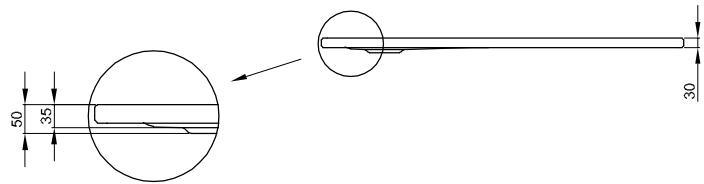

BetteUltra 1050-1500 mm

Douchebakken \geq 1000 mm

Illustratie met voorgesneden Minimum-douchebakdrager (T1).

Illustratie met voorgesneden Minimum-douchebakdrager (T1).

Informatie

Vanaf een zijlengte van 1000 mm adviseren wij het gebruik van de BetteLevel ondersteuningspoot B57-0426 aan.

De BetteLevel ondersteuningspoot B57-0426 kan niet worden gecombineerd met de voorgesneden Minimum-douchebakdrager (T1).

Vanaf een zijlengte van 1500 mm adviseren wij het gebruik van twee BetteLevel ondersteuningspoten B57-0426 aan.

De afmeting 1500 x 1500 mm is niet met BetteOpstaande randen of als BetteMaatwerk leverbaar en is alleen beschikbaar met de hoekradius R20.

Leveringsomvang

Inclusief geluiddempende matten.

Certificaat

In combinatie met onze speciale oppervlakte BetteAnti-Slip Pro voldoet onze BetteUltra 1200 x 1200 mm aan DIN norm 18040-2 barrièrevrij bouwen van woningen.