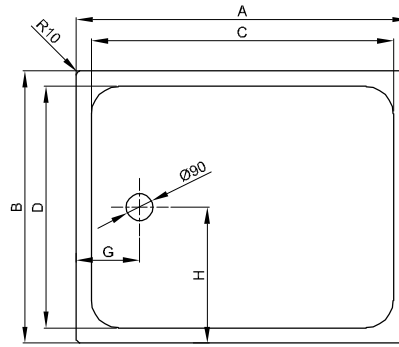

BetteUltra 1050-1500 mm

Douchebakken \geq 1000 mm

Illustratie met voorgesneden Minimum-douchebakdrager (T1).

Illustratie met voorgesneden Minimum-douchebakdrager (T1).

Informatie

Vanaf een zijlengte van 1000 mm adviseren wij het gebruik van de BetteLevel ondersteuningspoot B57-0426 aan.

De BetteLevel ondersteuningspoot B57-0426 kan niet worden gecombineerd met de voorgesneden Minimum-douchebakdrager (T1).

Vanaf een zijlengte van 1500 mm adviseren wij het gebruik van twee BetteLevel ondersteuningspoten B57-0426 aan.

De afmeting 1500 x 1500 mm is niet met BetteOpstaande randen of als BetteMaatwerk leverbaar en is alleen beschikbaar met de hoekradius R20.

Leveringsomvang

Inclusief geluiddempende matten.

Certificaat

In combinatie met onze speciale oppervlakte BetteAnti-Slip Pro voldoet onze BetteUltra 1200 x 1200 mm aan DIN norm 18040-2 barrièrevrij bouwen van woningen.