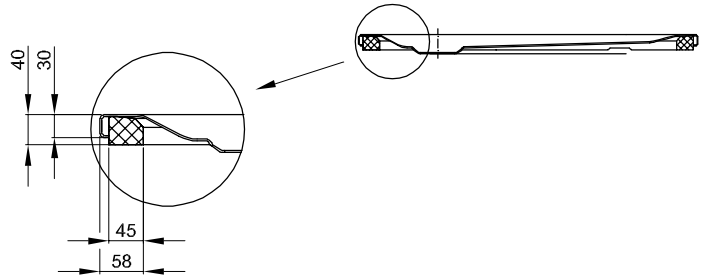

BetteUltra 1050-1500 mm

Douchebakken \geq 1000 mm

Illustratie met voorgesneden Minimum-douchebakdrager (T1).

Illustratie met voorgesneden Minimum-douchebakdrager (T1).

Informatie

Vanaf een zijlengte van 1000 mm adviseren wij het gebruik van de BetteLevel ondersteuningspoot B57-0426 aan.

De BetteLevel ondersteuningspoot B57-0426 kan niet worden gecombineerd met de voorgesneden Minimum-douchebakdrager (T1).

Vanaf een zijlengte van 1500 mm adviseren wij het gebruik van twee BetteLevel ondersteuningspoten B57-0426 aan.

De afmeting 1500 x 1500 mm is niet met BetteOpstaande randen of als BetteMaatwerk leverbaar en is alleen beschikbaar met de hoekradius R20.

Leveringsomvang

Inclusief geluiddempende matten.

Certificaat

In combinatie met onze speciale oppervlakte BetteAnti-Slip Pro voldoet onze BetteUltra 1200 x 1200 mm aan DIN norm 18040-2 barrièrevrij bouwen van woningen.