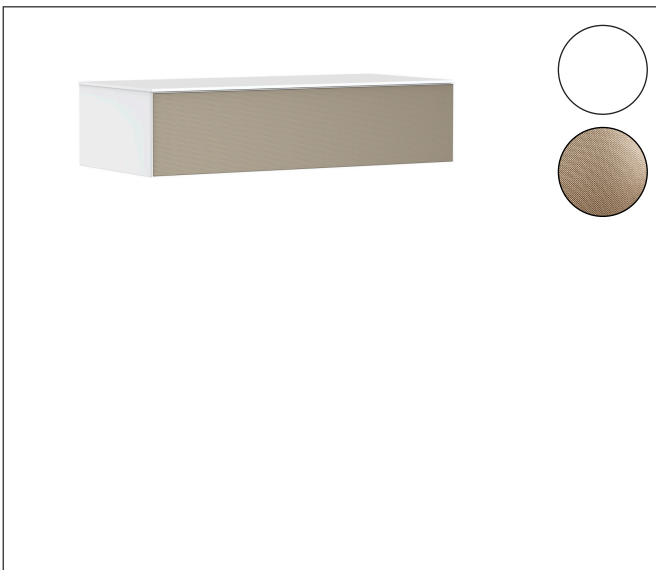

Merk	hansgrohe
Artikelnaam	Xevolos E zitelement mat wit 1180/550 met 1 lade en afdekplaat
Art.nr.	54325390
Oppervlakte	Afwerking corpus: mat wit, Oppervlak meubel: Patterned Bronze
Netto prijs	2.210,01 EUR

Product foto