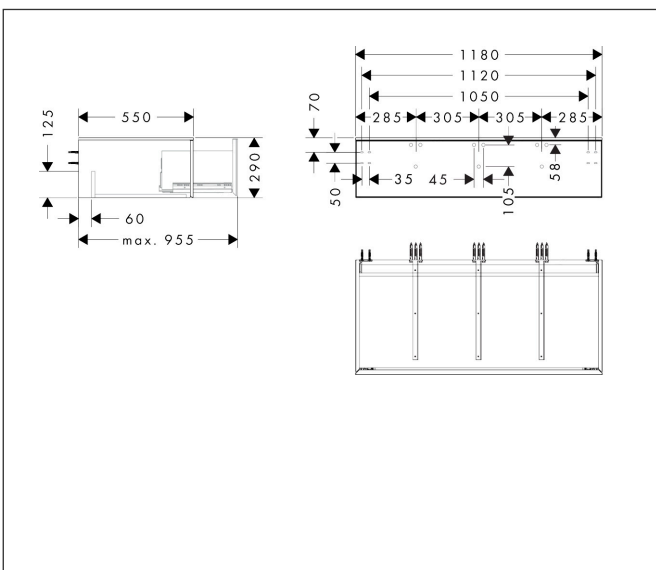

Merk	hansgrohe
Artikelnaam	<b>Xevolos E</b> zitelement mat wit 1180/550 met 1 lade en afdekplaat
Art.nr.	54325390
Oppervlakte	Afwerking corpus: mat wit, Oppervlak meubel: Patterned Bronze
Netto prijs	2.210,01 EUR

## Maat tekeningen

## Kenmerken

- materiaal behuizing: vezelplaat van gemiddelde dichtheid (MDF)
- oppervlaktemateriaal behuizing: lak
- materiaal voorzijde: keramiek
- oppervlaktemateriaal voorzijde: keramiek met microtextuur
- materiaal voorframe: aluminium
- oppervlaktemateriaal voorframe: poederlak (kleur van behuizing)
- materiaal afdekplaat: vezelplaat van gemiddelde dichtheid (MDF)
- 1 lade
- SmoothSurface: glad en effen voor een geweldig gevoel
- AntiFingerprint: oplossing tegen vingerafdrukken
- MoistureProof: duurzaam materiaal dat lang mooi blijft
- greeploos
- open via PushOpen-functie
- SoftClose, voor zacht sluiten
- type opening: volledig uittrekbaar
- wandmontage
- montagevoorwaarde: voorgemonteerd
- afdekplaat vooraf geïnstalleerd met schroefverbinding
- Aluminium kader in kleur buitenkant
- max. belasting: 220 kg (2 personen, elk van maximaal 110 kg)

## Explosietekening voor bouwjaar: >09/25

Merk hansgrohe  
 Artikelnaam **Xevolos E** zitelement mat wit 1180/550 met 1 lade en afdekplaat  
 Art.nr. 54325390  
 Oppervlakte Afwerking corpus: mat wit, Oppervlak meubel: Patterned Bronze  
 Netto prijs 2.210,01 EUR