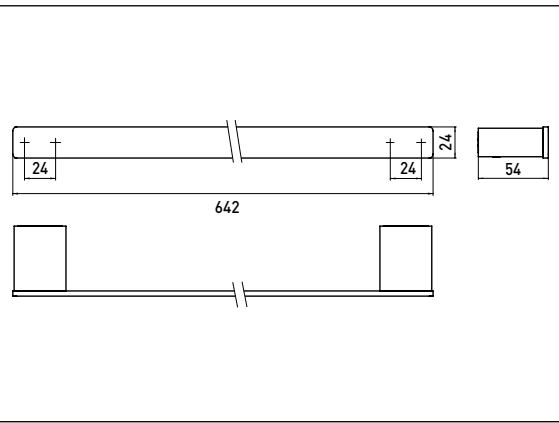

PRODUKTINFORMATION

Badetuchhalter, 600 mm schwarz-chrom gebürstet

Art.-Nr.0560 005 60