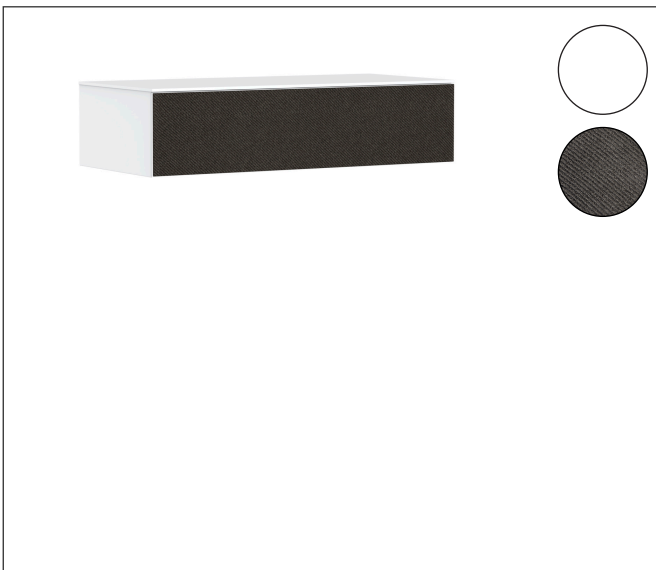

Merk	hansgrohe
Artikelnaam	Xevolos E zitelement mat wit 1180/550 met 1 lade en afdekplaat
Art.nr.	54325660
Oppervlakte	Afwerking corpus: mat wit, Oppervlak meubel: Textiel donker grijs
Netto prijs	2.210,01 EUR

Product foto