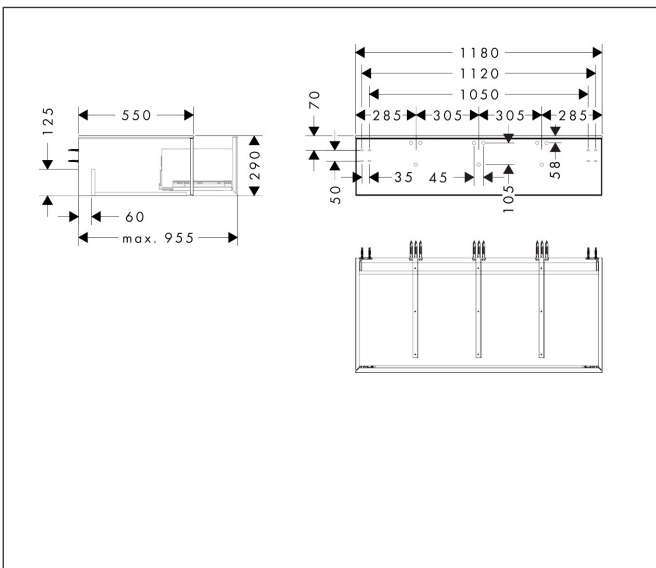

Merk	hansgrohe
Artikelnaam	<b>Xevolos E</b> zitelement mat wit 1180/550 met 1 lade en afdekplaat
Art.nr.	54325660
Oppervlakte	Afwerking corpus: mat wit, Oppervlak meubel: Textiel donker grijs
Netto prijs	2.210,01 EUR

## Maat tekeningen

## Kenmerken

- materiaal behuizing: vezelplaat van gemiddelde dichtheid (MDF)
- oppervlaktemateriaal behuizing: lak
- materiaal voorzijde: polyester
- oppervlaktemateriaal voorzijde: textiel
- materiaal voorframe: aluminium
- oppervlaktemateriaal voorframe: poederlak (kleur van behuizing)
- materiaal afdekplaat: vezelplaat van gemiddelde dichtheid (MDF)
- 1 lade
- SmoothSurface: glad en effen voor een geweldig gevoel
- AntiFingerprint: oplossing tegen vingerafdrukken
- MoistureProof: duurzaam materiaal dat lang mooi blijft
- greeploos
- open via PushOpen-functie
- SoftClose, voor zacht sluiten
- type opening: volledig uittrekbaar
- wandmontage
- montagevoorwaarde: voorgemonteerd
- afdekplaat vooraf geïnstalleerd met schroefverbinding
- Aluminium kader in kleur buitenkant
- max. belasting: 220 kg (2 personen, elk van maximaal 110 kg)

## Explosietekening voor bouwjaar: >09/25

Merk	hansgrohe
Artikelnaam	<b>Xevolos E</b> zitelement mat wit 1180/550 met 1 lade en afdekplaat
Art.nr.	54325660
Oppervlakte	Afwerking corpus: mat wit, Oppervlak meubel: Textiel donker grijs
Netto prijs	2.210,01 EUR