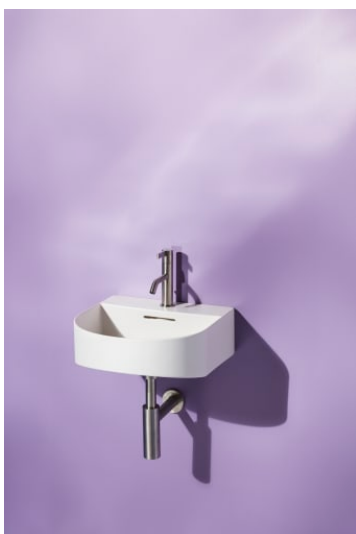

SONAR

Compact wastafel met kraanplateau

AFMETINGEN

Lengte 410 mm

Breedte 420 mm

Hoogte 170 mm

KLEUR EN AFWERKING

 400 Wit LCC (LAUFEN Clean Coat)

OPTIES

104 - met 1 kraangat, midden

Aantal bevestigingspunten : 2

Fontein

Kraangat configuratie : 1 kraangat in het midden

Materiaal : Saphirkeramik

Netto gewicht / kg : 9,5

Plug and Waste : Inclusief

Positie waskom : Centraal

Type installatie : Wandhangend

Waskom breedte (mm) : 304

Waskom lengte (mm) : 396

Wastafel capaciteit (l) : 6,1

TE COMBINEREN MET

Wastafelonderbouwkast, 1 deur, linksdraaiend, voor wastafel 815341

H405481034...1

Wastafelonderbouwkast, 1 deur, rechtsdraaiend, voor wastafel 815341

H405482034...1

SONAR

De internationaal geprezen eclectische designer Patricia Urquiola onthult de derde generatie van LAUFENs SaphirKeramik - zij brengt dit buitengewone materiaal met grote gevoeligheid naar een derde dimensie - en creëert de collectie met de naam: SONAR.