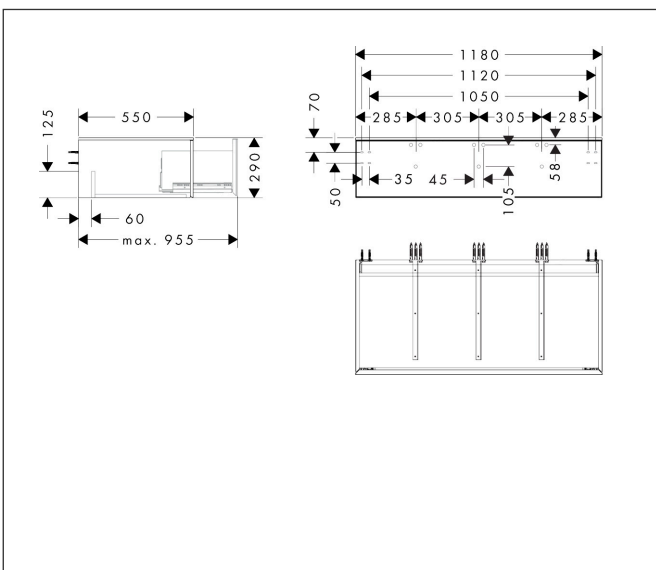

Merk	hansgrohe
Artikelnaam	Xevolos E zitelement Sand Matt Beige 1180/550 met 1 lade en afdekplaat
Art.nr.	54326390
Oppervlakte	Afwerking corpus: Sand Matt Beige, Oppervlak meubel: Patterned Bronze
Netto prijs	2.210,01 EUR

Product foto

Kenmerken

- materiaal behuizing: vezelplaat van gemiddelde dichtheid (MDF)
- oppervlaktemateriaal behuizing: lak
- materiaal voorzijde: keramiek
- oppervlaktemateriaal voorzijde: keramiek met microtextuur
- materiaal voorframe: aluminium
- oppervlaktemateriaal voorframe: poederlak (kleur van behuizing)
- materiaal afdekplaat: vezelplaat van gemiddelde dichtheid (MDF)
- 1 lade
- SmoothSurface: glad en effen voor een geweldig gevoel
- AntiFingerprint: oplossing tegen vingerafdrukken
- MoistureProof: duurzaam materiaal dat lang mooi blijft
- greeploos
- open via PushOpen-functie
- SoftClose, voor zacht sluiten
- type opening: volledig uittrekbaar
- wandmontage
- montagevoorwaarde: voorgemonteerd
- afdekplaat vooraf geïnstalleerd met schroefverbinding
- Aluminium kader in kleur buitenkant
- max. belasting: 220 kg (2 personen, elk van maximaal 110 kg)

Maat tekeningen

Technologie

Certificaat

Merk	hansgrohe
Artikelnaam	Xevolos E zitelement Sand Matt Beige 1180/550 met 1 lade en afdekplaat
Art.nr.	54326390
Oppervlakte	Afwerking corpus: Sand Matt Beige, Oppervlak meubel: Patterned Bronze
Netto prijs	2.210,01 EUR

Explosietekening voor bouwjaar: >09/25

Merk hansgrohe
 Artikelnaam **Xevolos E** zitelement Sand Matt Beige 1180/550 met 1 lade en afdekplaat
 Art.nr. 54326390
 Oppervlakte Afwerking corpus: Sand Matt Beige, Oppervlak meubel: Patterned Bronze
 Netto prijs 2.210,01 EUR