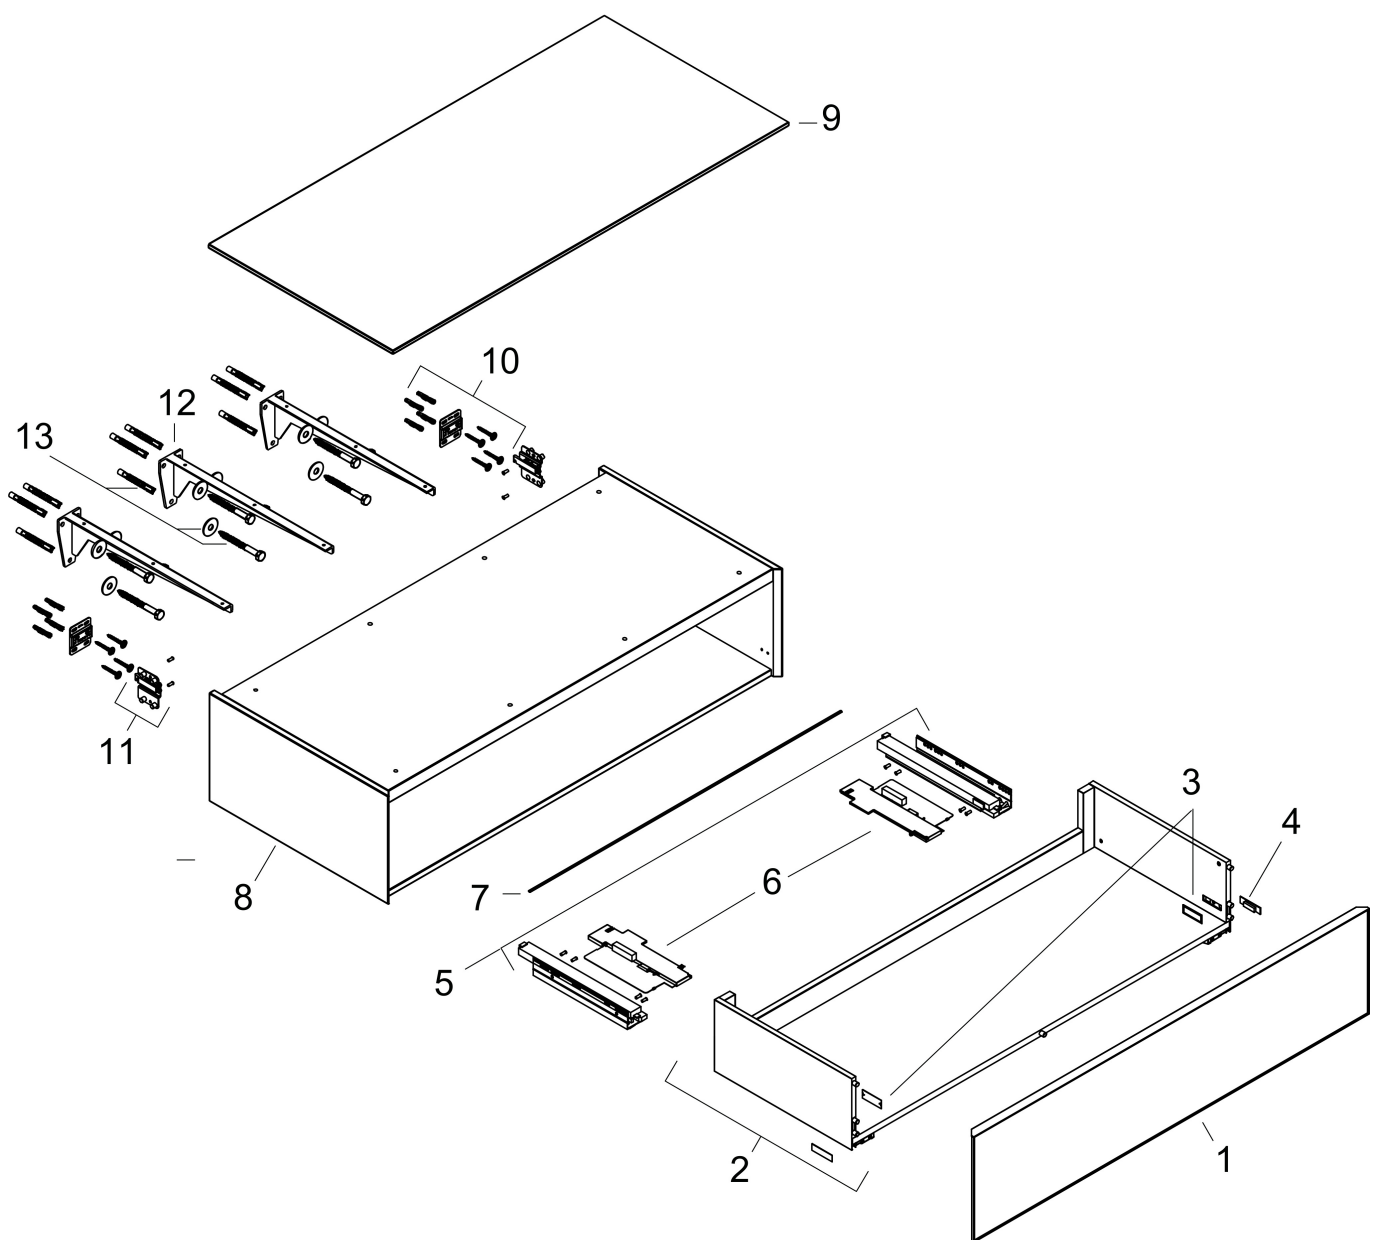

Product foto

Kenmerken

- materiaal behuizing: vezelplaat van gemiddelde dichtheid (MDF)
- oppervlaktemateriaal behuizing: lak
- materiaal voorzijde: keramiek
- oppervlaktemateriaal voorzijde: keramiek met microtextuur
- materiaal voorframe: aluminium
- oppervlaktemateriaal voorframe: poederlak (kleur van behuizing)
- materiaal afdekplaat: vezelplaat van gemiddelde dichtheid (MDF)
- 1 lade
- SmoothSurface: glad en effen voor een geweldig gevoel
- AntiFingerprint: oplossing tegen vingerafdrukken
- MoistureProof: duurzaam materiaal dat lang mooi blijft
- greeploos
- open via PushOpen-functie
- SoftClose, voor zacht sluiten
- type opening: volledig uittrekbaar
- wandmontage
- montagevoorwaarde: voorgemonteerd
- afdekplaat vooraf geïnstalleerd met schroefverbinding
- Aluminium kader in kleur buitenkant
- max. belasting: 220 kg (2 personen, elk van maximaal 110 kg)

Maat tekeningen

Technologie

Certificaat

Merk	hansgrohe
Artikelnaam	Xevolos E zitelement Sand Matt Beige 1180/550 met 1 lade en afdekplaat
Art.nr.	54326390
Oppervlakte	Afwerking corpus: Sand Matt Beige, Oppervlak meubel: Patterned Bronze
Netto prijs	2.210,01 EUR

Explosietekening voor bouwjaar: >09/25

Merk hansgrohe
 Artikelnaam **Xevolos E** zitelement Sand Matt Beige 1180/550 met 1 lade en afdekplaat
 Art.nr. 54326390
 Oppervlakte Afwerking corpus: Sand Matt Beige, Oppervlak meubel: Patterned Bronze
 Netto prijs 2.210,01 EUR