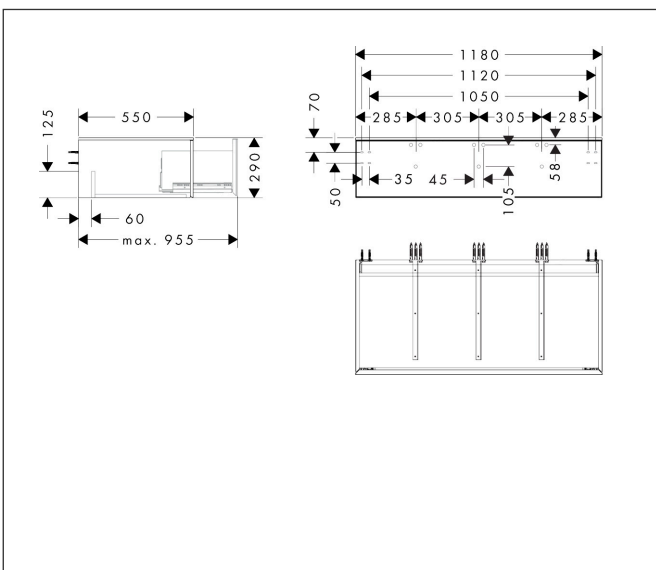

Merk	hansgrohe
Artikelnaam	<b>Xevolos E</b> zitelement Slate Matt Grey 1180/550 met 1 lade en afdekplaat
Art.nr.	54327390
Oppervlakte	Afwerking corpus: Slate Matt Grey, Oppervlak meubel: Patterned Bronze
Netto prijs	2.210,01 EUR

## Kenmerken

- materiaal behuizing: vezelplaat van gemiddelde dichtheid (MDF)
- oppervlaktemateriaal behuizing: lak
- materiaal voorzijde: keramiek
- oppervlaktemateriaal voorzijde: keramiek met microtextuur
- materiaal voorframe: aluminium
- oppervlaktemateriaal voorframe: poederlak (kleur van behuizing)
- materiaal afdekplaat: vezelplaat van gemiddelde dichtheid (MDF)
- 1 lade
- SmoothSurface: glad en effen voor een geweldig gevoel
- AntiFingerprint: oplossing tegen vingerafdrukken
- MoistureProof: duurzaam materiaal dat lang mooi blijft
- greeploos
- open via PushOpen-functie
- SoftClose, voor zacht sluiten
- type opening: volledig uittrekbaar
- wandmontage
- montagevoorwaarde: voorgemonteerd
- afdekplaat vooraf geïnstalleerd met schroefverbinding
- Aluminium kader in kleur buitenkant
- max. belasting: 220 kg (2 personen, elk van maximaal 110 kg)

## Maat tekeningen

## Explosietekening voor bouwjaar: >09/25

Merk hansgrohe  
 Artikelnaam **Xevolos E** zitelement Slate Matt Grey 1180/550 met 1 lade en afdekplaat  
 Art.nr. 54327390  
 Oppervlakte Afwerking corpus: Slate Matt Grey, Oppervlak meubel: Patterned Bronze  
 Netto prijs 2.210,01 EUR