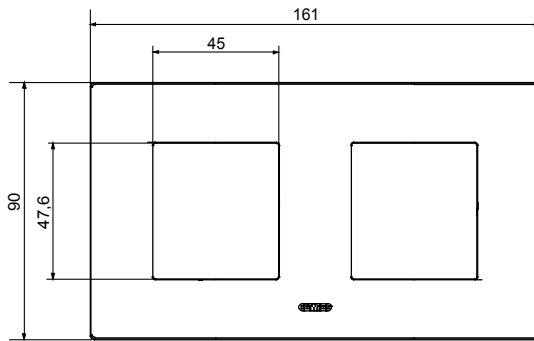

Serie van ChoruSmart huishoudelijke platen, gemaakt in een brede verscheidenheid aan vormen, kleuren, materialen en afwerkingen. Ze omvat vijf verschillende vormen (ONE, GEO, EGO, LUX, ICE en ICE Touch) voor rechthoekige dozen met een capaciteit tot 12 modules en drie verschillende vormen (ONE International, GEO International en LUX International) geschikt voor ronde/vierkante dozen, zowel enkelvoudig als gecombineerd in horizontale en verticale configuraties, met een capaciteit van 2 tot 2+2+2+2 modules. Alle platen van de ChoruSmart huishoudelijke serie gebruiken dezelfde steunen, zonder de behoefte aan aanvullende adapters. De serie omvat ook blanco platen, waterdichte IP55-platen en contourplaten.

Familie	EGO International	Omschrijving	2+2 modules
Type	Horizontaal	Kleur	Staal
Materiaal	Technopolymeer	Afwerking	Dekkende afwerking
Voor ondersteuning codes	GW16821, GW16822, GW16823, GW16821N, GW16822N	Gloedraadtest	650 °C
Thermodruk met kogel	70 °C	Standaard	EN 60669-1
Electrocod	0110		

### DIMENSIONAL