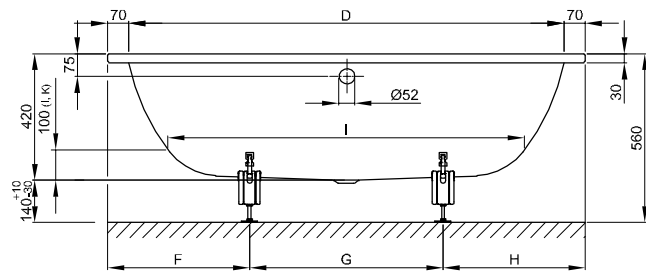

## Afmeting

Bestelnr.	Maat in mm	A	B	D	F	G	H	I	K	R	T	U	Inhoud*
8772	1580 × 680 × 420	1580	680	1440	460	660	460	1170	455	340	420	540	92 Liter
8773	1680 × 730 × 420	1680	730	1540	490	700	490	1270	505	365	470	590	122 Liter
8774	1780 × 780 × 420	1780	780	1640	530	720	530	1370	555	390	530	640	155 Liter
8775	1880 × 880 × 420	1880	880	1740	555	770	555	1465	625	440	560	740	205 Liter