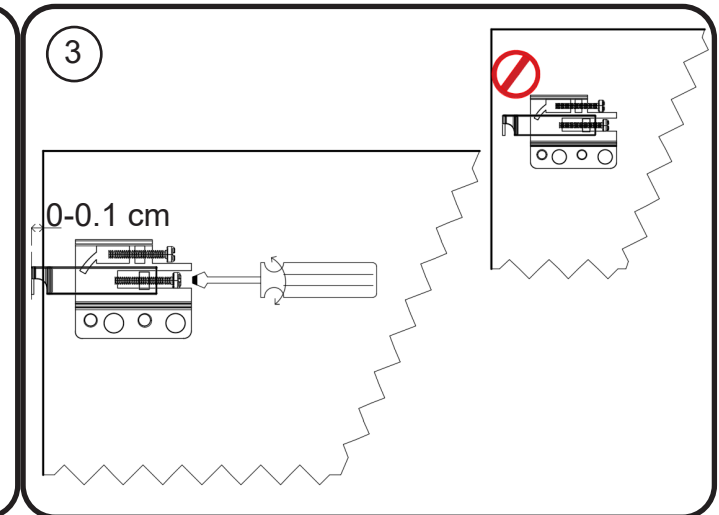

DETREMMERIE

BATHROOM FURNITURE

OPMERKINGEN / REMARQUES: GS@DETREMMERIE.BE

O40 - P40 - Q40 - R40

2 : HOOGGLANS GELAKT / RAL KLEUREN/ MAT GELAKT
 - LAQUÉ HAUTE BRILLANCE / RAL/ LAQUÉ MAT

montage wastafelblad / assemblage de l'étagère du lavabo