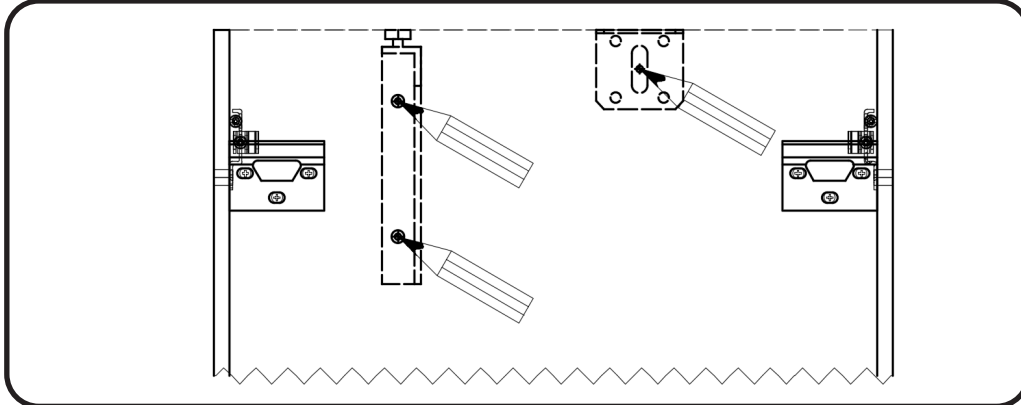

50 - 120 cm

DETREMMERIE

BATHROOM FURNITURE

OPMERKINGEN / REMARQUES: GS@DETREMMERIE.BE

O40 - P40 - Q40 - R40

O40

R40

P40

DETREMMERIE

BATHROOM FURNITURE

OPMERKINGEN / REMARQUES: GS@DETREMMERIE.BE

O40 - P40 - Q40 - R40

2 : HOOGGLANS GELAKT / RAL KLEUREN/ MAT GELAKT
 - LAQUÉ HAUTE BRILLANCE / RAL/ LAQUÉ MAT

montage wastafelblad / assemblage de l'étagère du lavabo

wastafel ondersteuning (kunst marmertop solid) support de bassin (marbre d'art/ top solid)
(W13,W23, W24, W27, W34, W37) X= 120

wastafel ondersteuning (kunst marmer/top solid) support de bassin (marbre d'art/ top solid)
(W13,W23, W24, W27, W34, W37) 2 kasten / meuble >120 cm