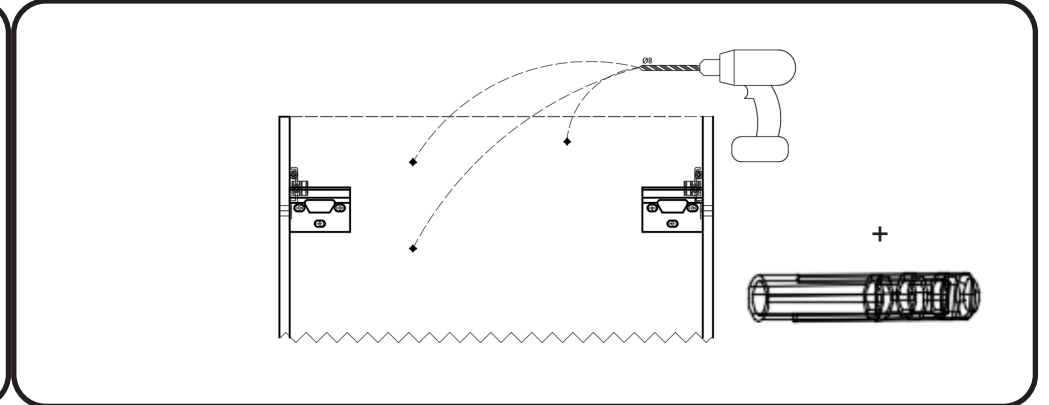

50 - 120 cm

DETREMMERIE

BATHROOM FURNITURE

OPMERKINGEN / REMARQUES: GS@DETREMMERIE.BE

O40 - P40 - Q40 - R40

O40

R40

P40

DETREMMERIE

BATHROOM FURNITURE

OPMERKINGEN / REMARQUES: GS@DETREMMERIE.BE

O40 - P40 - Q40 - R40

2 : HOOGGLANS GELAKT / RAL KLEUREN/ MAT GELAKT
 - LAQUÉ HAUTE BRILLANCE / RAL/ LAQUÉ MAT

montage wastafelblad / assemblage de l'étagère du lavabo

wastafel ondersteuning (kunst marmertop solid) support de bassin (marbre d'art/ top solid)
(W13,W23, W24, W27, W34, W37) X= 120

wastafel ondersteuning (kunst marmer/top solid) support de bassin (marbre d'art/ top solid)
(W13,W23, W24, W27, W34, W37) 2 kasten / meuble >120 cm