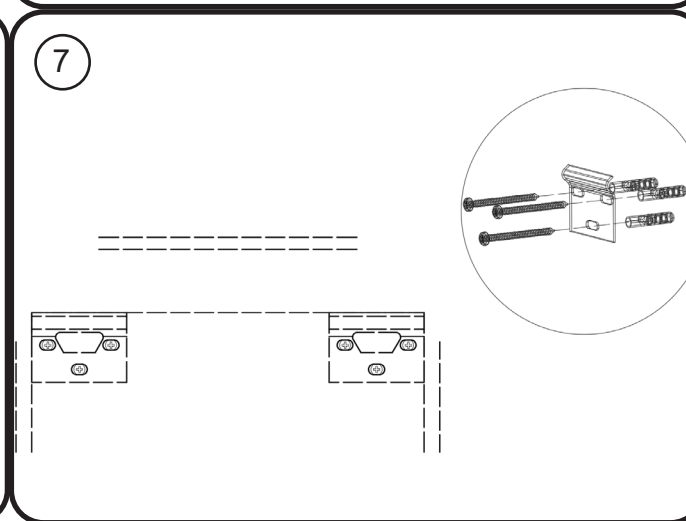

50 - 120 cm

DETREMMERIE

BATHROOM FURNITURE

OPMERKINGEN / REMARQUES: GS@DETREMMERIE.BE

O40 - P40 - Q40 - R40

O40

R40

P40

DETREMMERIE

BATHROOM FURNITURE

OPMERKINGEN / REMARQUES: GS@DETREMMERIE.BE

O40 - P40 - Q40 - R40

2 : HOOGGLANS GELAKT / RAL KLEUREN/ MAT GELAKT
 - LAQUÉ HAUTE BRILLANCE / RAL/ LAQUÉ MAT

montage wastafelblad / assemblage de l'étagère du lavabo