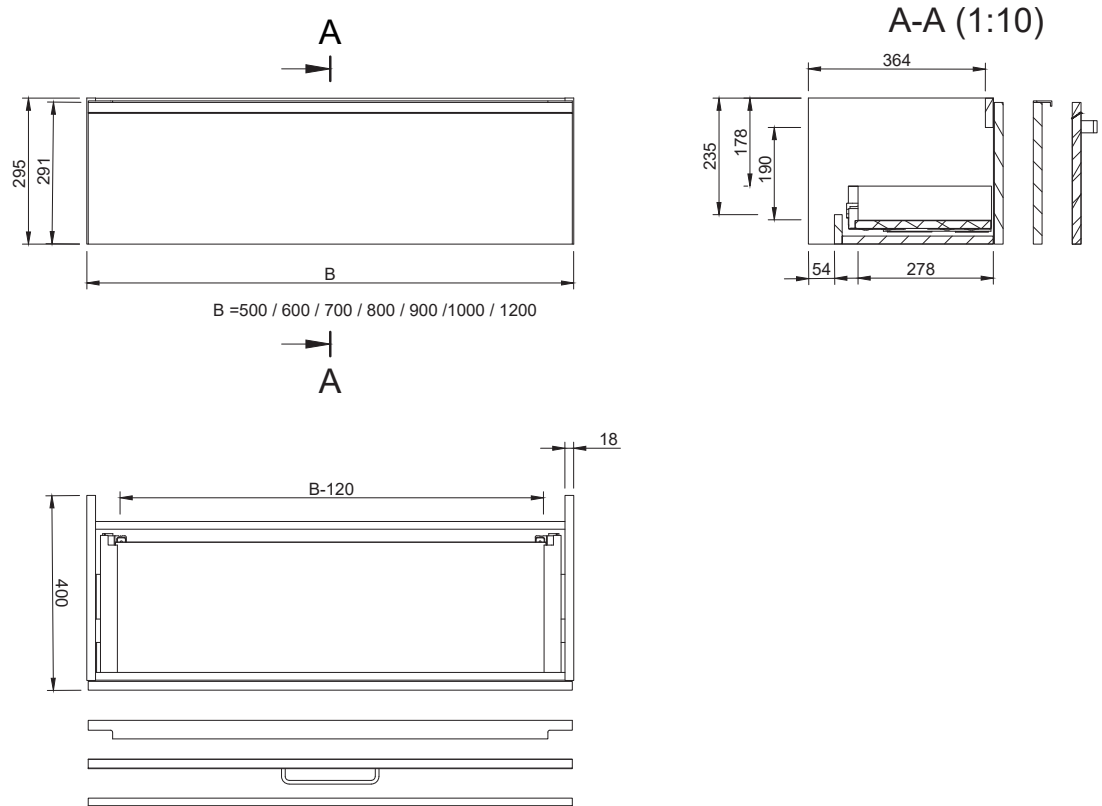

50 - 120 cm

DETREMMERIE

BATHROOM FURNITURE

OPMERKINGEN / REMARQUES: GS@DETREMMERIE.BE

O40 - P40 - Q40 - R40

2 : HOOGGLANS GELAKT / RAL KLEUREN/ MAT GELAKT
- LAQUÉ HAUTE BRILLANCE / RAL/ LAQUÉ MAT