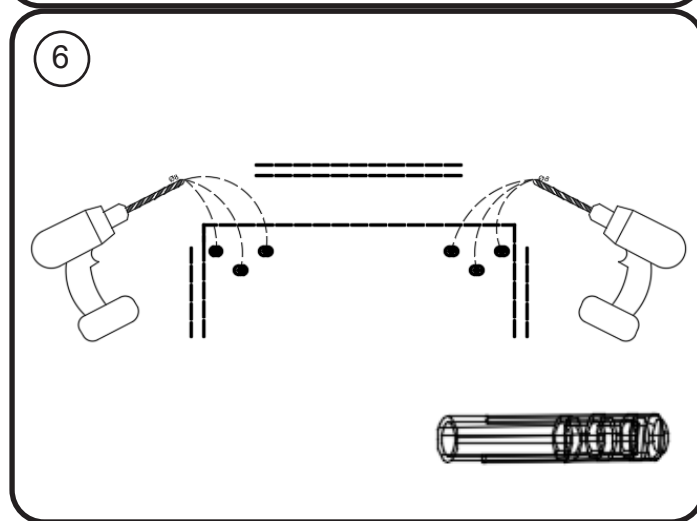

DETREMMERIE

BATHROOM FURNITURE

OPMERKINGEN / REMARQUES: GS@DETREMMERIE.BE

O40 - P40 - Q40 - R40

2 : HOOGGLANS GELAKT / RAL KLEUREN/ MAT GELAKT
 - LAQUÉ HAUTE BRILLANCE / RAL/ LAQUÉ MAT

montage wastafelblad / assemblage de l'étagère du lavabo

wastafel ondersteuning (kunst marmertop solid) support de bassin (marbre d'art/ top solid)
(W13,W23, W24, W27, W34, W37) X= 120

wastafel ondersteuning (kunst marmer/top solid) support de bassin (marbre d'art/ top solid)
(W13,W23, W24, W27, W34, W37) 2 kasten / meuble >120 cm