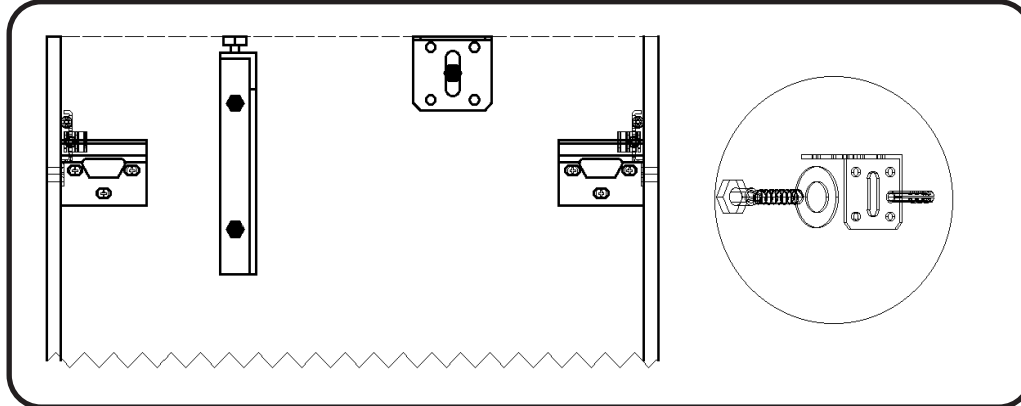

50 - 120 cm

DETREMMERIE

BATHROOM FURNITURE

OPMERKINGEN / REMARQUES: GS@DETREMMERIE.BE

O40 - P40 - Q40 - R40

O40

R40

P40

DETREMMERIE

BATHROOM FURNITURE

OPMERKINGEN / REMARQUES: GS@DETREMMERIE.BE

O40 - P40 - Q40 - R40

2 : HOOGGLANS GELAKT / RAL KLEUREN/ MAT GELAKT
 - LAQUÉ HAUTE BRILLANCE / RAL/ LAQUÉ MAT

montage wastafelblad / assemblage de l'étagère du lavabo

wastafel ondersteuning (kunst marmertop solid) support de bassin (marbre d'art/ top solid)
(W13,W23, W24, W27, W34, W37) X= 120

wastafel ondersteuning (kunst marmer/top solid) support de bassin (marbre d'art/ top solid)
(W13,W23, W24, W27, W34, W37) 2 kasten / meuble >120 cm