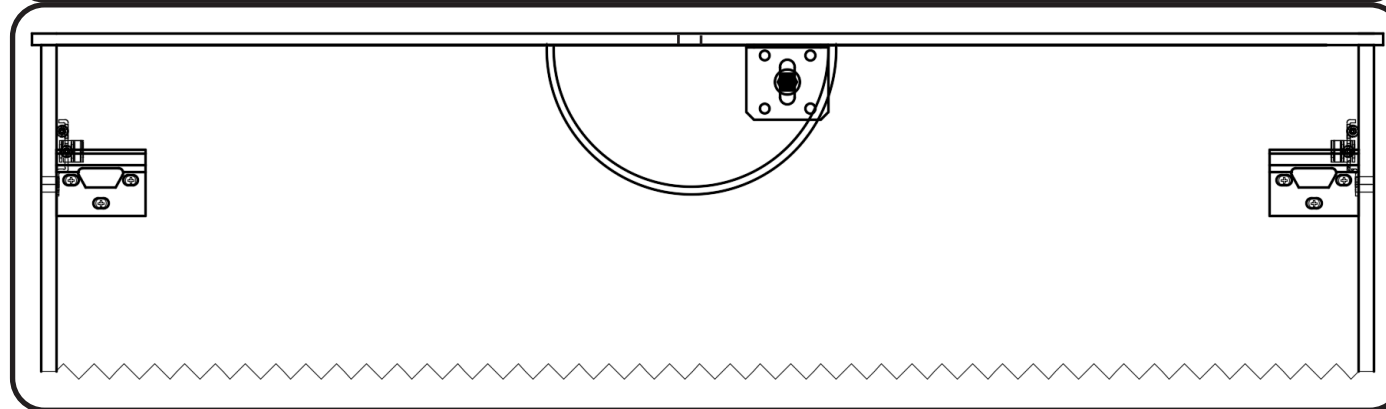

DETREMMERIE

BATHROOM FURNITURE

OPMERKINGEN / REMARQUES: GS@DETREMMERIE.BE

O40 - P40 - Q40 - R40

2 : HOOGGLANS GELAKT / RAL KLEUREN/ MAT GELAKT
 - LAQUÉ HAUTE BRILLANCE / RAL/ LAQUÉ MAT

montage wastafelblad / assemblage de l'étagère du lavabo

wastafel ondersteuning (kunst marmertop solid) support de bassin (marbre d'art/ top solid)
(W13,W23, W24, W27, W34, W37) X= 120

wastafel ondersteuning (kunst marmer/top solid) support de bassin (marbre d'art/ top solid)
(W13,W23, W24, W27, W34, W37) 2 kasten / meuble >120 cm