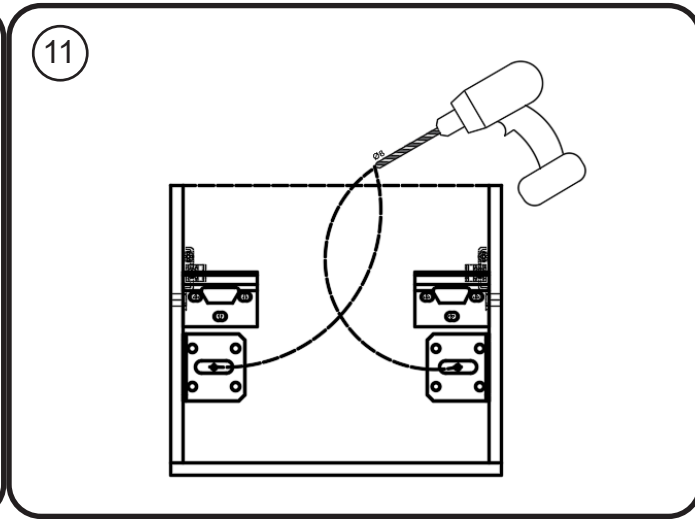

DETREMMERIE

BATHROOM FURNITURE

OPMERKINGEN / REMARQUES: GS@DETREMMERIE.BE

O40 - P40 - Q40 - R40

2 : HOOGGLANS GELAKT / RAL KLEUREN/ MAT GELAKT
 - LAQUÉ HAUTE BRILLANCE / RAL/ LAQUÉ MAT

montage wastafelblad / assemblage de l'étagère du lavabo