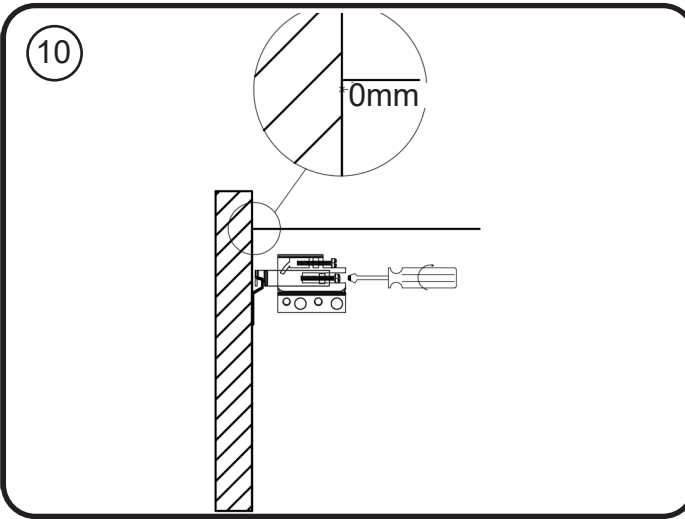

50 - 120 cm

DETREMMERIE

BATHROOM FURNITURE

OPMERKINGEN / REMARQUES: GS@DETREMMERIE.BE

O40 - P40 - Q40 - R40

O40

R40

P40

DETREMMERIE

BATHROOM FURNITURE

OPMERKINGEN / REMARQUES: GS@DETREMMERIE.BE

O40 - P40 - Q40 - R40

2 : HOOGGLANS GELAKT / RAL KLEUREN/ MAT GELAKT
 - LAQUÉ HAUTE BRILLANCE / RAL/ LAQUÉ MAT

montage wastafelblad / assemblage de l'étagère du lavabo

wastafel ondersteuning (kunst marmertop solid) support de bassin (marbre d'art/ top solid)
(W13,W23, W24, W27, W34, W37) X= 120

wastafel ondersteuning (kunst marmer/top solid) support de bassin (marbre d'art/ top solid)
(W13,W23, W24, W27, W34, W37) 2 kasten / meuble >120 cm