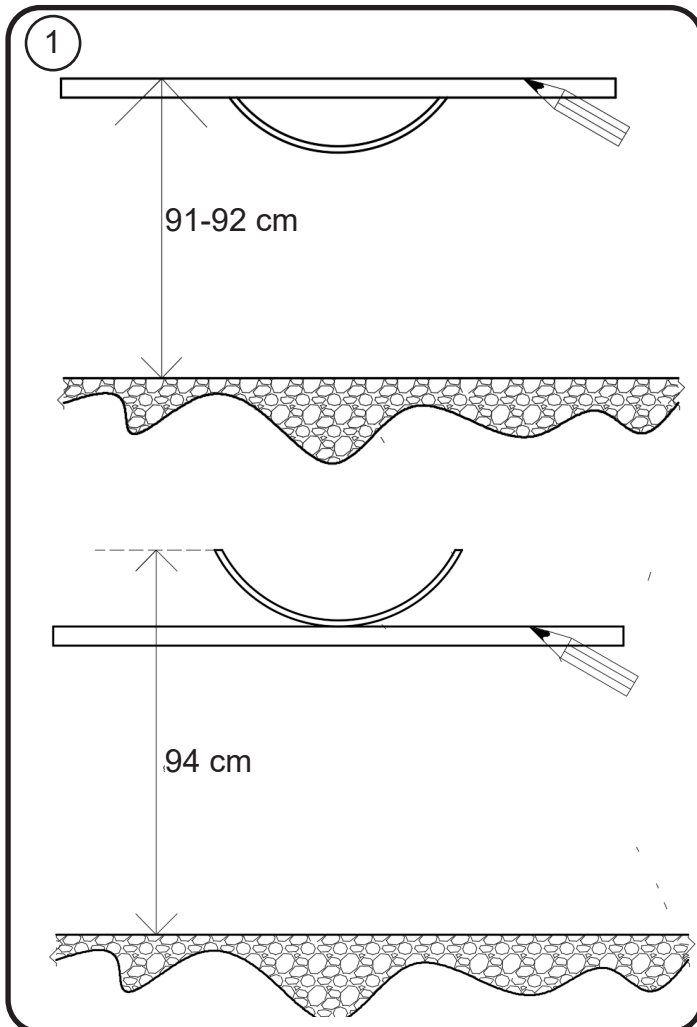

50 - 120 cm

DETREMMERIE

BATHROOM FURNITURE

OPMERKINGEN / REMARQUES: GS@DETREMMERIE.BE

O40 - P40 - Q40 - R40

O40

R40

P40

Q40

50 - 120 cm

DETREMMERIE

BATHROOM FURNITURE

OPMERKINGEN / REMARQUES: GS@DETREMMERIE.BE

O40 - P40 - Q40 - R40

1 : KUNSTSTOF KLEUREN / RAL KLEUREN MAT GELAKT - COULEUR MÉLAMINE / RAL LAQUÉ MAT

50 - 120 cm

DETREMMERIE

BATHROOM FURNITURE

OPMERKINGEN / REMARQUES: GS@DETREMMERIE.BE

O40 - P40 - Q40 - R40

2 : HOOGGLANS GELAKT / RAL KLEUREN/ MAT GELAKT
 - LAQUÉ HAUTE BRILLANCE / RAL/ LAQUÉ MAT

montage wastafelblad / assemblage de l'étagère du lavabo

wastafel ondersteuning (kunst marmertop solid) support de bassin (marbre d'art/ top solid)
(W13,W23, W24, W27, W34, W37) X= 120

wastafel ondersteuning (kunst marmer/top solid) support de bassin (marbre d'art/ top solid)
(W13,W23, W24, W27, W34, W37) 2 kasten / meuble >120 cm