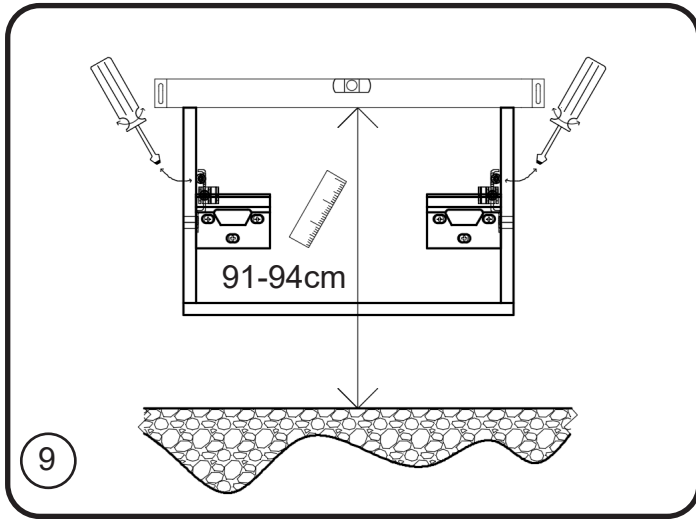

50 - 120 cm

DETREMMERIE

BATHROOM FURNITURE

OPMERKINGEN / REMARQUES: GS@DETREMMERIE.BE

O40 - P40 - Q40 - R40

O40

R40

P40

DETREMMERIE

BATHROOM FURNITURE

OPMERKINGEN / REMARQUES: GS@DETREMMERIE.BE

O40 - P40 - Q40 - R40

2 : HOOGGLANS GELAKT / RAL KLEUREN/ MAT GELAKT
 - LAQUÉ HAUTE BRILLANCE / RAL/ LAQUÉ MAT

montage wastafelblad / assemblage de l'étagère du lavabo

wastafel ondersteuning (kunst marmertop solid) support de bassin (marbre d'art/ top solid)
(W13,W23, W24, W27, W34, W37) X= 120

wastafel ondersteuning (kunst marmer/top solid) support de bassin (marbre d'art/ top solid)
(W13,W23, W24, W27, W34, W37) 2 kasten / meuble >120 cm