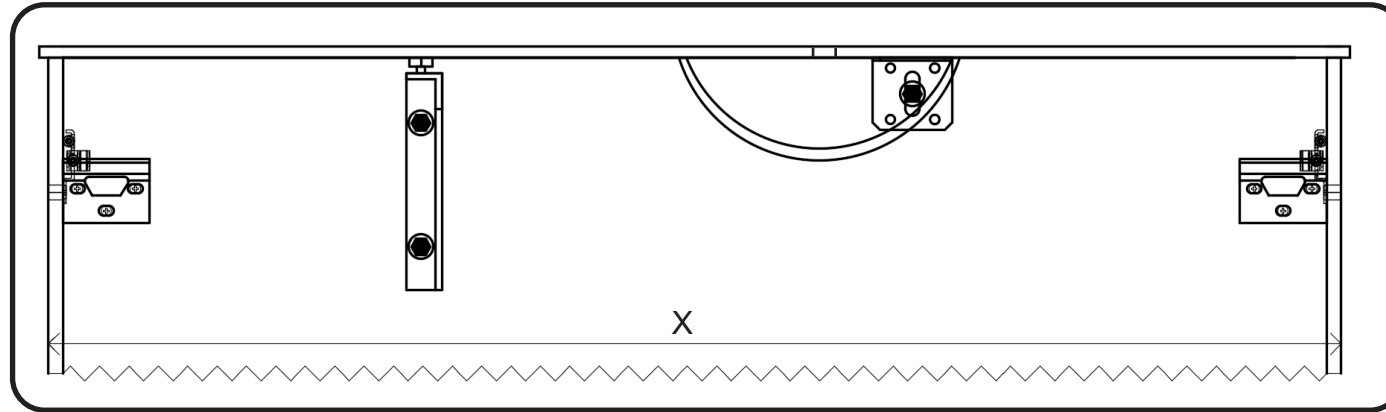

50 - 120 cm

DETREMMERIE

BATHROOM FURNITURE

OPMERKINGEN / REMARQUES: GS@DETREMMERIE.BE

O40 - P40 - Q40 - R40

O40

R40

P40

wastafel ondersteuning (kunst marmertop solid) support de bassin (marbre d'art/ top solid)
(W13,W23, W24, W27, W34, W37) X= 120

wastafel ondersteuning (kunst marmer/top solid) support de bassin (marbre d'art/ top solid)
(W13,W23, W24, W27, W34, W37) 2 kasten / meuble >120 cm