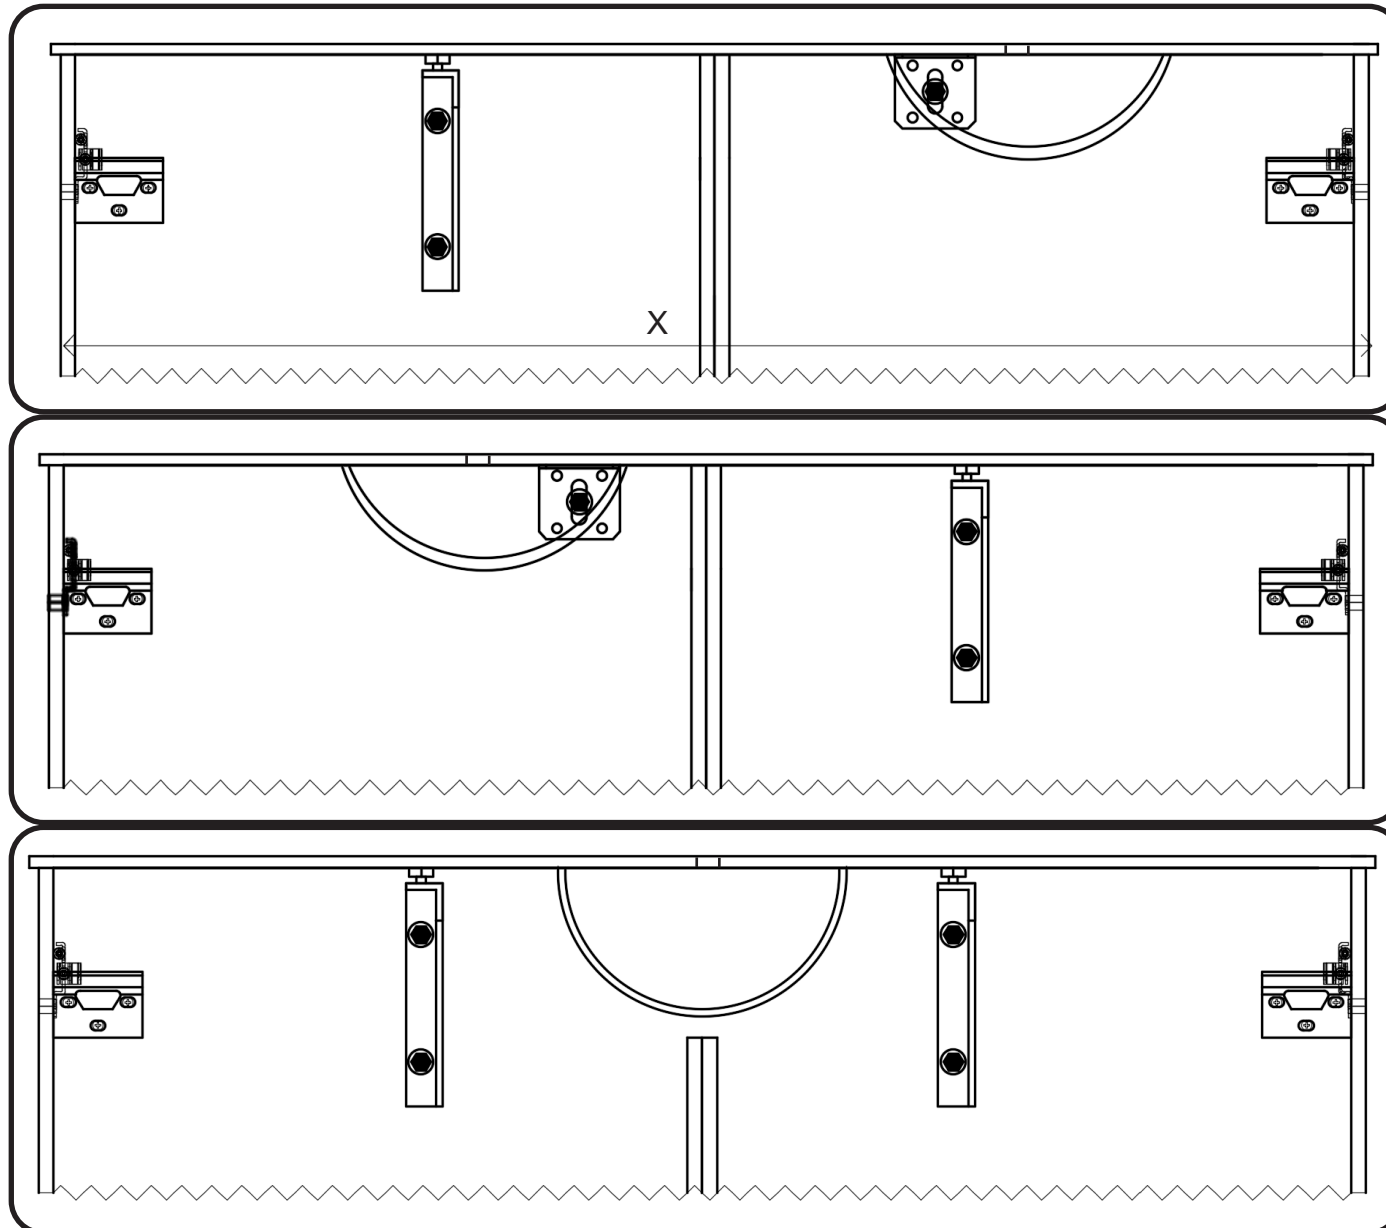

50 - 120 cm

DETREMMERIE

BATHROOM FURNITURE

OPMERKINGEN / REMARQUES: GS@DETREMMERIE.BE

O40 - P40 - Q40 - R40

O40

R40

P40

DETREMMERIE

BATHROOM FURNITURE

OPMERKINGEN / REMARQUES: GS@DETREMMERIE.BE

O40 - P40 - Q40 - R40

2 : HOOGGLANS GELAKT / RAL KLEUREN/ MAT GELAKT
 - LAQUÉ HAUTE BRILLANCE / RAL/ LAQUÉ MAT

montage wastafelblad / assemblage de l'étagère du lavabo

wastafel ondersteuning (kunst marmertop solid) support de bassin (marbre d'art/ top solid)
(W13,W23, W24, W27, W34, W37) X= 120

wastafel ondersteuning (kunst marmer/top solid) support de bassin (marbre d'art/ top solid)
(W13,W23, W24, W27, W34, W37) 2 kasten / meuble >120 cm