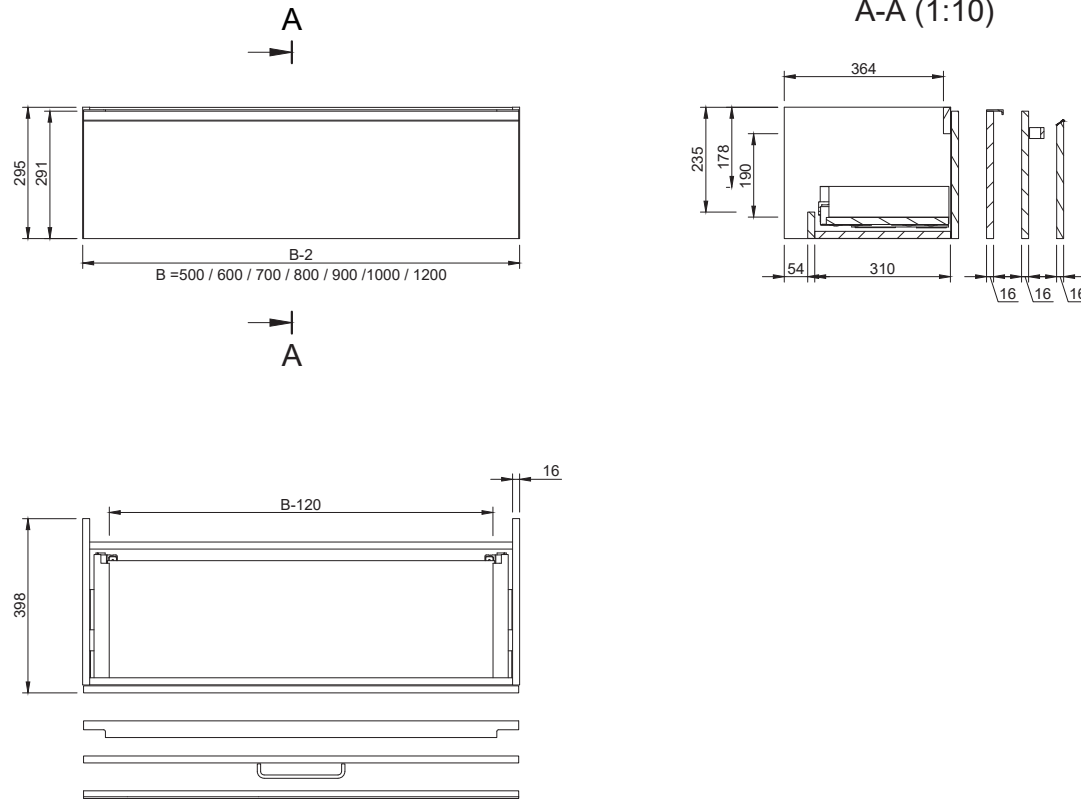

50 - 120 cm

DETREMMERIE

BATHROOM FURNITURE

OPMERKINGEN / REMARQUES: GS@DETREMMERIE.BE

O40 - P40 - Q40 - R40

O40

R40

P40

Q40

50 - 120 cm

DETREMMERIE

BATHROOM FURNITURE

OPMERKINGEN / REMARQUES: GS@DETREMMERIE.BE

O40 - P40 - Q40 - R40

1 : KUNSTSTOF KLEUREN / RAL KLEUREN MAT GELAKT - COULEUR MÉLAMINE / RAL LAQUÉ MAT

50 - 120 cm

wastafel ondersteuning (kunst marmertop solid) support de bassin (marbre d'art/ top solid)
(W13,W23, W24, W27, W34, W37) X= 120

wastafel ondersteuning (kunst marmer/top solid) support de bassin (marbre d'art/ top solid)
(W13,W23, W24, W27, W34, W37) 2 kasten / meuble >120 cm