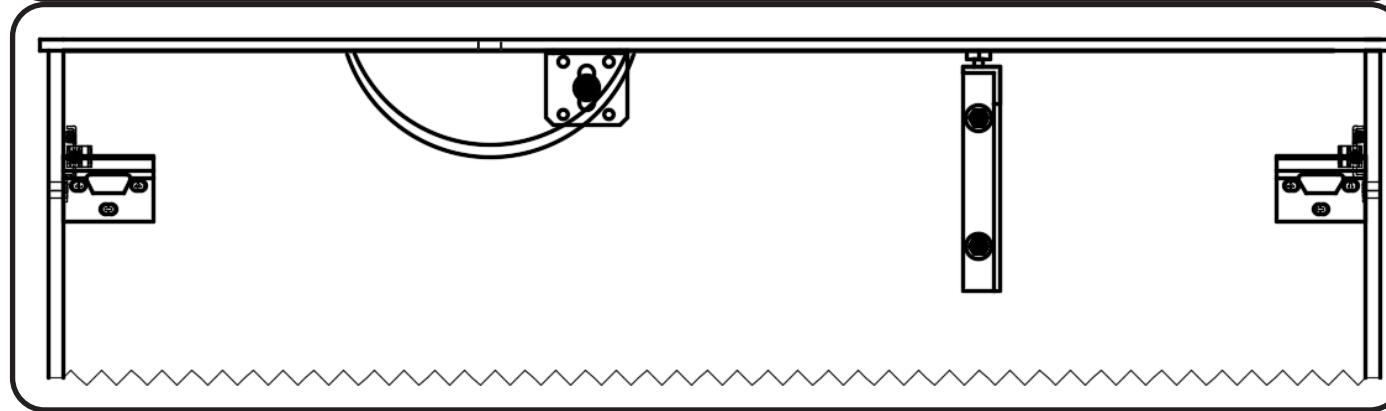

DETREMMERIE

BATHROOM FURNITURE

OPMERKINGEN / REMARQUES: GS@DETREMMERIE.BE

O40 - P40 - Q40 - R40

2 : HOOGGLANS GELAKT / RAL KLEUREN/ MAT GELAKT
 - LAQUÉ HAUTE BRILLANCE / RAL/ LAQUÉ MAT

montage wastafelblad / assemblage de l'étagère du lavabo

wastafel ondersteuning (kunst marmertop solid) support de bassin (marbre d'art/ top solid)
(W13,W23, W24, W27, W34, W37) X= 120

wastafel ondersteuning (kunst marmer/top solid) support de bassin (marbre d'art/ top solid)
(W13,W23, W24, W27, W34, W37) 2 kasten / meuble >120 cm