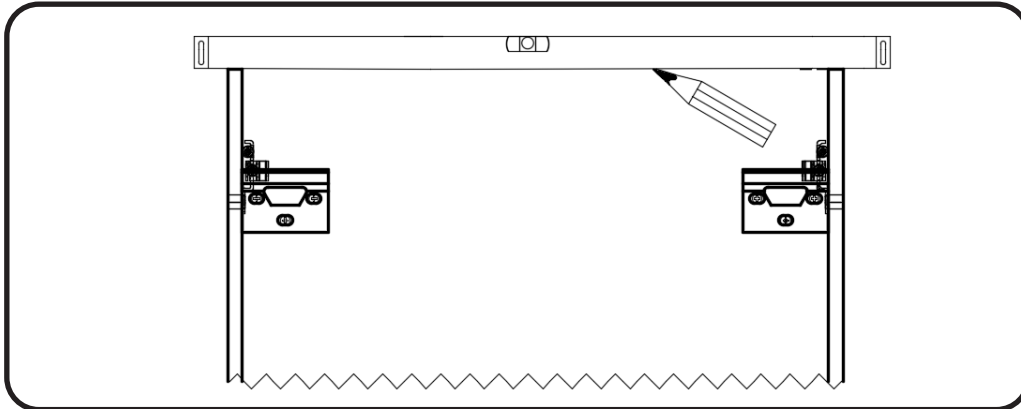

DETREMMERIE

BATHROOM FURNITURE

OPMERKINGEN / REMARQUES: GS@DETREMMERIE.BE

O40 - P40 - Q40 - R40

2 : HOOGGLANS GELAKT / RAL KLEUREN/ MAT GELAKT
 - LAQUÉ HAUTE BRILLANCE / RAL/ LAQUÉ MAT

montage wastafelblad / assemblage de l'étagère du lavabo

wastafel ondersteuning (kunst marmertop solid) support de bassin (marbre d'art/ top solid)
(W13,W23, W24, W27, W34, W37) X= 120

wastafel ondersteuning (kunst marmer/top solid) support de bassin (marbre d'art/ top solid)
(W13,W23, W24, W27, W34, W37) 2 kasten / meuble >120 cm