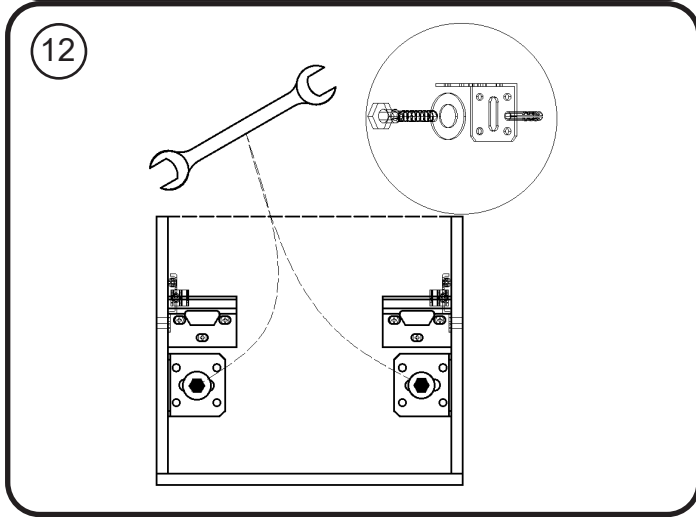

DETREMMERIE

BATHROOM FURNITURE

OPMERKINGEN / REMARQUES: GS@DETREMMERIE.BE

O40 - P40 - Q40 - R40

2 : HOOGGLANS GELAKT / RAL KLEUREN/ MAT GELAKT
 - LAQUÉ HAUTE BRILLANCE / RAL/ LAQUÉ MAT

montage wastafelblad / assemblage de l'étagère du lavabo