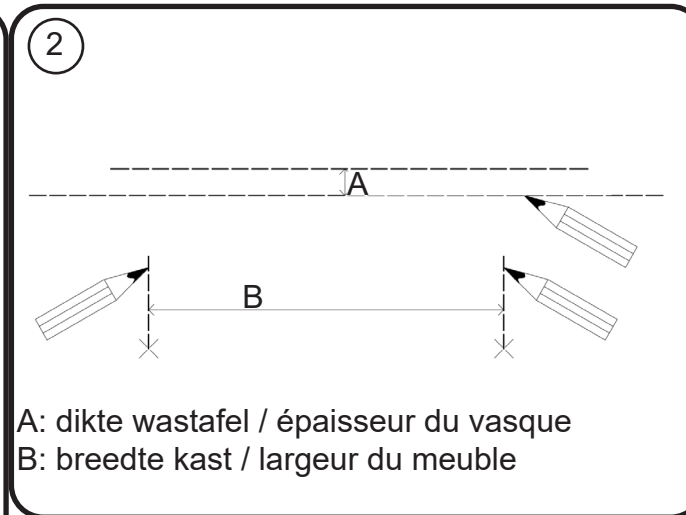

DETREMMERIE

BATHROOM FURNITURE

OPMERKINGEN / REMARQUES: GS@DETREMMERIE.BE

O40 - P40 - Q40 - R40

2 : HOOGGLANS GELAKT / RAL KLEUREN/ MAT GELAKT
 - LAQUÉ HAUTE BRILLANCE / RAL/ LAQUÉ MAT

montage wastafelblad / assemblage de l'étagère du lavabo

wastafel ondersteuning (kunst marmertop solid) support de bassin (marbre d'art/ top solid)
(W13,W23, W24, W27, W34, W37) X= 120

wastafel ondersteuning (kunst marmer/top solid) support de bassin (marbre d'art/ top solid)
(W13,W23, W24, W27, W34, W37) 2 kasten / meuble >120 cm