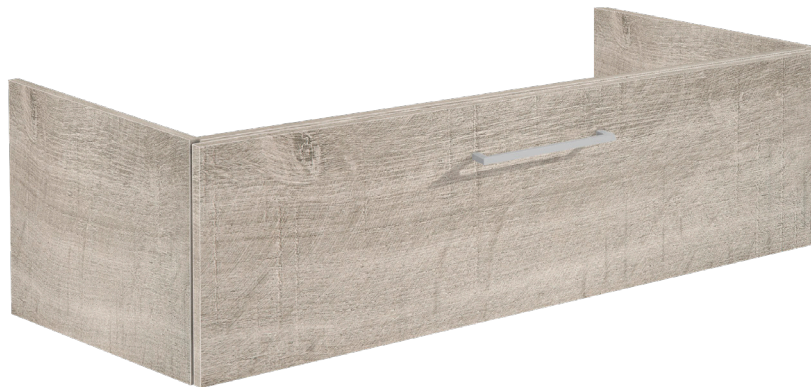

50 - 120 cm

DETREMMERIE

BATHROOM FURNITURE

OPMERKINGEN / REMARQUES: GS@DETREMMERIE.BE

O40 - P40 - Q40 - R40

O40

R40

P40

Q40

50 - 120 cm

DETREMMERIE

BATHROOM FURNITURE

OPMERKINGEN / REMARQUES: GS@DETREMMERIE.BE

O40 - P40 - Q40 - R40

1 : KUNSTSTOF KLEUREN / RAL KLEUREN MAT GELAKT - COULEUR MÉLAMINE / RAL LAQUÉ MAT

50 - 120 cm