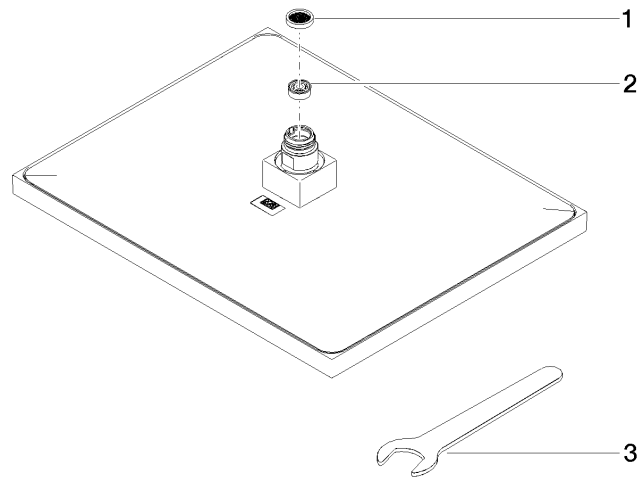

Regenbrause eckig 300 x 240 mm - Schwarz matt

04 12 05 063 10

Regenbrause eckig 300 x 240 mm - Schwarz matt

04 12 05 063 10

Regenbrause eckig 300 x 240 mm - Schwarz matt

04 12 05 063 10

Regenbrause eckig 300 x 240 mm - Schwarz matt

04 12 05 063 10

Regenbrause eckig 300 x 240 mm - Schwarz matt

04 12 05 063 10

Ersatzteilstückliste

Nr.	Artikelnummer	Benennung	Verbaumenge	Lieferzeit
	09 23 01 075 90	Siebichtung Ø 18 x 3,5 mm -	3	2