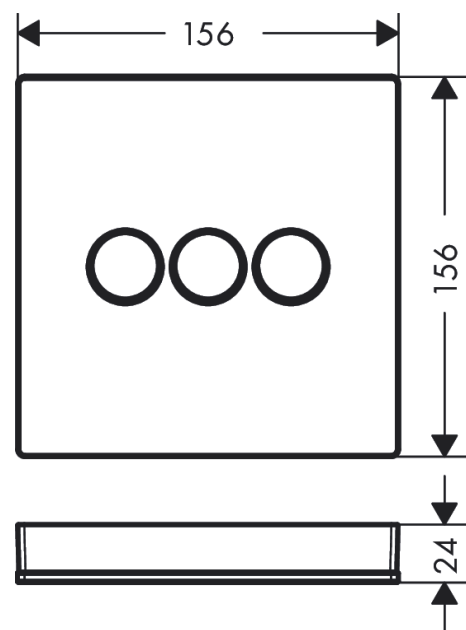

ShowersSelect Glass
stopkraan afbouwdeel voor 3 functies
 Finish: wit/chroom Artikelnummer: 15736400

Beschrijving

- gelijktijdig gebruik van verschillende functies
- start-/stopkraan
- doorstroomhoeveelheid bovenste uitloop: 26 l/min
- doorstroomhoeveelheid links en rechts: 29 l/min
- maximale doorstroomhoeveelheid bij 3 bar: 30 l/min
- de kraan wordt geleverd met de knop(pen) waterval, Rain groot, MonoRain

Artikeldetails

Vrijblijvende advies verkoopprijs excl. BTW	594,00 €
Vrijblijvende advies verkoopprijs incl. BTW	718,74 €

Productfoto

Maattekening

Doorstroombiagram

ShowerSelect Glass
stopkraan afbouwdeel voor 3 functies
 Finish: wit/chroom Artikelnummer: 15736400

Inbouwvoorbeeld

ShowerSelect Glass
stopkraan afbouwdeel voor 3 functies
 Finish: wit/chroom Artikelnummer: 15736400

Explosietekening

Bouwjaar: >07/15

ShowerSelect Glass
stopkraan afbouwdeel voor 3 functies
 Finish: wit/chroom Artikelnummer: 15736400