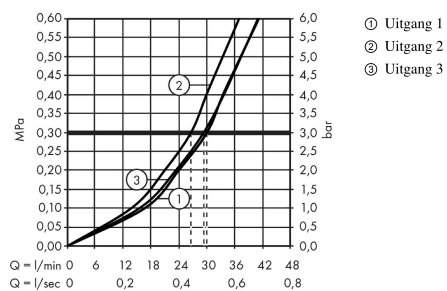

ShowersSelect Glass
stopkraan afbouwdeel voor 3 functies
 Finish: wit/chroom Artikelnummer: 15736400

Beschrijving

- gelijktijdig gebruik van verschillende functies
- start-/stopkraan
- doorstroomhoeveelheid bovenste uitloop: 26 l/min
- doorstroomhoeveelheid links en rechts: 29 l/min
- maximale doorstroomhoeveelheid bij 3 bar: 30 l/min
- de kraan wordt geleverd met de knop(pen) waterval, Rain groot, MonoRain

Artikeldetails

Vrijblijvende advies verkoopprijs excl. BTW	594,00 €
Vrijblijvende advies verkoopprijs incl. BTW	718,74 €

Productfoto

Maattekening

Doorstroombiagram

ShowerSelect Glass
stopkraan afbouwdeel voor 3 functies
 Finish: wit/chroom Artikelnummer: 15736400