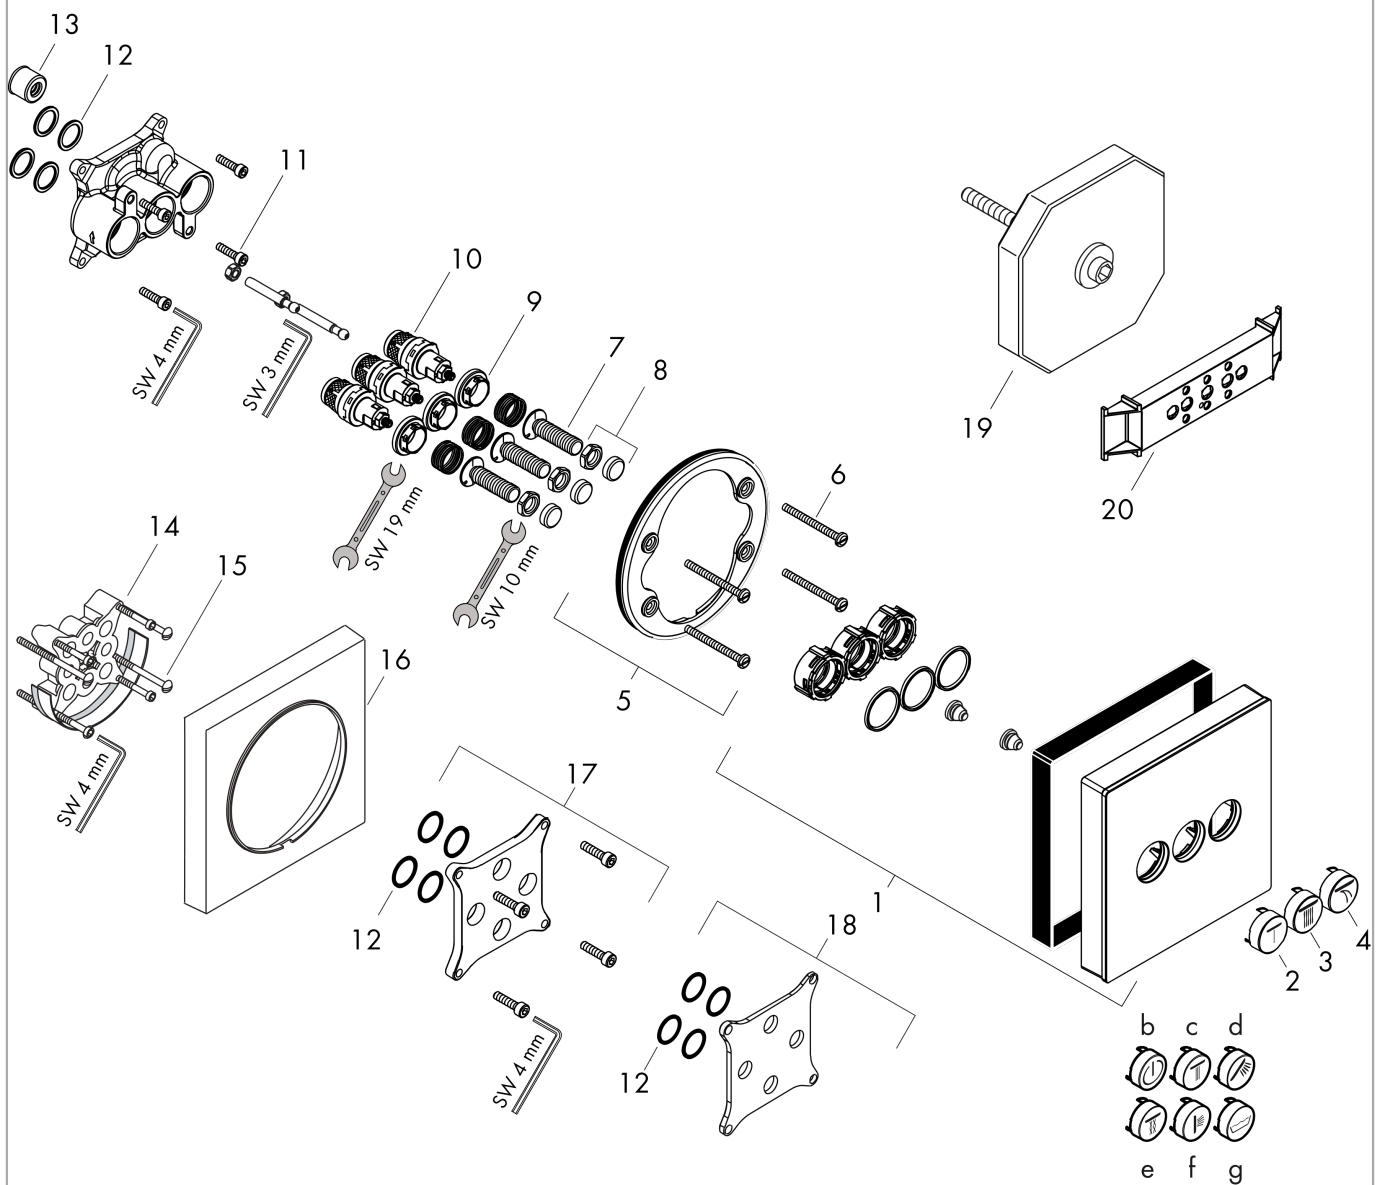

ShowersSelect Glass
stopkraan afbouwdeel voor 3 functies
 Finish: wit/chroom Artikelnummer: 15736400

Beschrijving

- gelijktijdig gebruik van verschillende functies
- start-/stopkraan
- doorstroomhoeveelheid bovenste uitloop: 26 l/min
- doorstroomhoeveelheid links en rechts: 29 l/min
- maximale doorstroomhoeveelheid bij 3 bar: 30 l/min
- de kraan wordt geleverd met de knop(pen) waterval, Rain groot, MonoRain

Inbouwvoorbeeld

ShowerSelect Glass
stopkraan afbouwdeel voor 3 functies
 Finish: wit/chroom Artikelnummer: 15736400

Explosietekening

Bouwjaar: >07/15

ShowerSelect Glass
stopkraan afbouwdeel voor 3 functies
 Finish: wit/chroom Artikelnummer: 15736400

Reserveonderdelenlijst

Bouwjaar: >07/15

Regel	Beschrijving	Artikelnummer	Prijs incl. BTW	VE
1	rozet 155 / 155 mm	92624400	202,92 €	1
2	symbool Mono	92576450	35,09 €	1
3	symbool Hoofdouches Rain groot	92571450	35,09 €	1
4	symbool Watervalstraal	92574450	35,09 €	1
5	rozetdrager	98793000	35,82 €	1
6	drager-schroef-set	96454000	8,11 €	1
7	Select-Adapter	92219000	4,96 €	1
8	moer en afdekkap	92696000	14,04 €	1
9	moer	98368000	11,13 €	1
10	bovendeel	95758000	99,58 €	1
11	schroef-set	96525000	8,11 €	1
12	O-ring 16x2	98133000	2,90 €	1
13	slagdemper	94073000	22,39 €	1
14	verlengset 25 mm	13595000	-	1
15	drager-schroef-set	97747000	2,90 €	1
16	verlengset 22 mm	13604000	-	1
17	verlengset 10 mm voor iBox universal met geïntegr. Voorafsluiter	92332000	123,78 €	1
18	compensatieset 1°	95521000	156,09 €	1
19	spoelblok compl.	15956000	-	1
20	montagehulp	92540000	-	1
a	Basisset	01800180	-	1
b	symbool ON/OFF	92579450	35,09 €	1
c	symbool Hoofdouches Rain klein	92572450	35,09 €	1
d	symbool Handdouches	92573450	35,09 €	1
e	symbool Whirl	92575450	35,09 €	1
f	symbool Zijdouches	92578450	35,09 €	1
g	symbool Bad	92577450	35,09 €	1