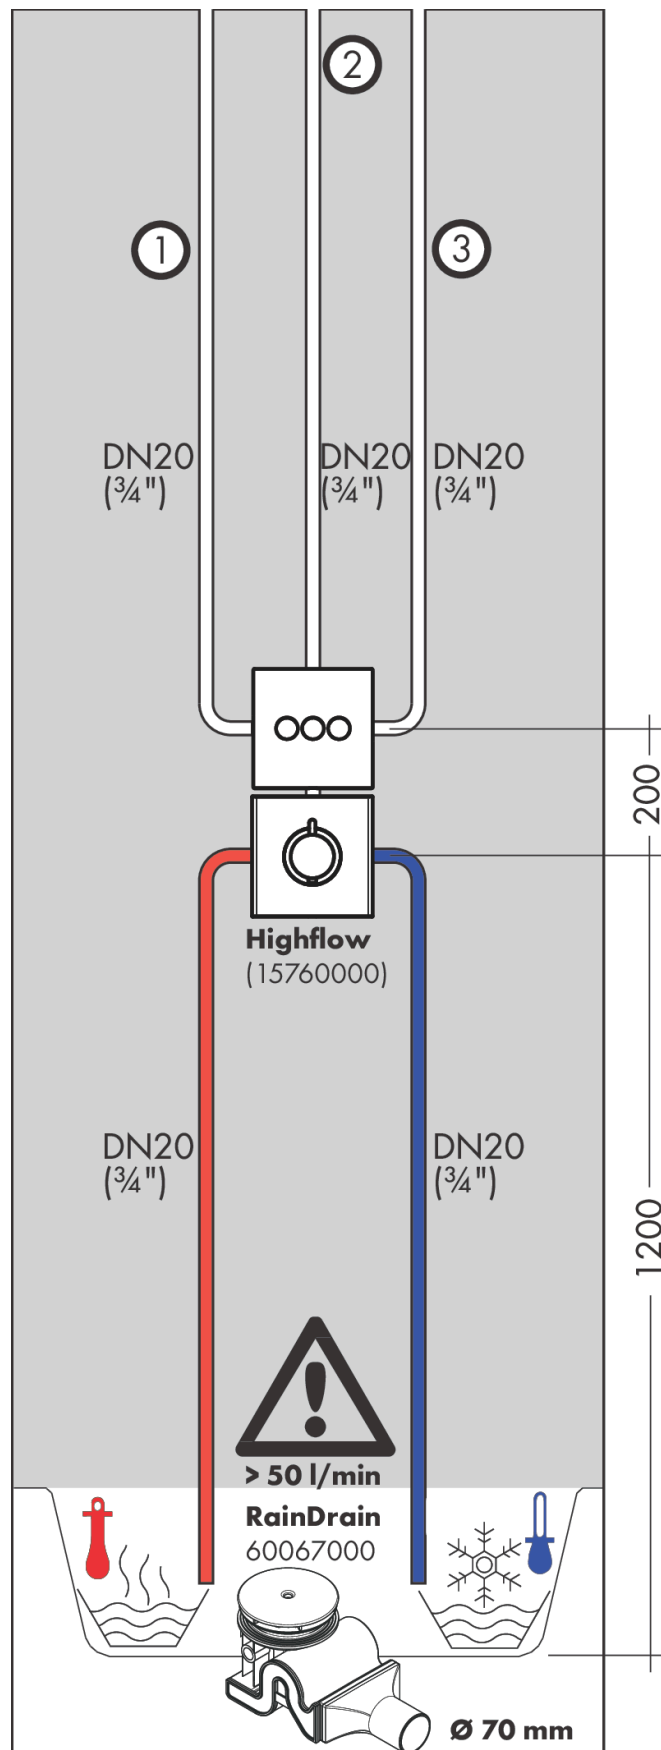

ShowersSelect Glass
stopkraan afbouwdeel voor 3 functies
 Finish: wit/chroom Artikelnummer: 15736400

Beschrijving

- gelijktijdig gebruik van verschillende functies
- start-/stopkraan
- doorstroomhoeveelheid bovenste uitloop: 26 l/min
- doorstroomhoeveelheid links en rechts: 29 l/min
- maximale doorstroomhoeveelheid bij 3 bar: 30 l/min
- de kraan wordt geleverd met de knop(pen) waterval, Rain groot, MonoRain

Artikeldetails

Vrijblijvende advies verkoopprijs excl. BTW	594,00 €
Vrijblijvende advies verkoopprijs incl. BTW	718,74 €

Productfoto

Maattekening

Doorstroombiagram

ShowerSelect Glass
stopkraan afbouwdeel voor 3 functies
 Finish: wit/chroom Artikelnummer: 15736400

Inbouwvoorbeeld

ShowerSelect Glass
stopkraan afbouwdeel voor 3 functies
 Finish: wit/chroom Artikelnummer: 15736400

Explosietekening

Bouwjaar: >07/15

ShowerSelect Glass
stopkraan afbouwdeel voor 3 functies
 Finish: wit/chroom Artikelnummer: 15736400