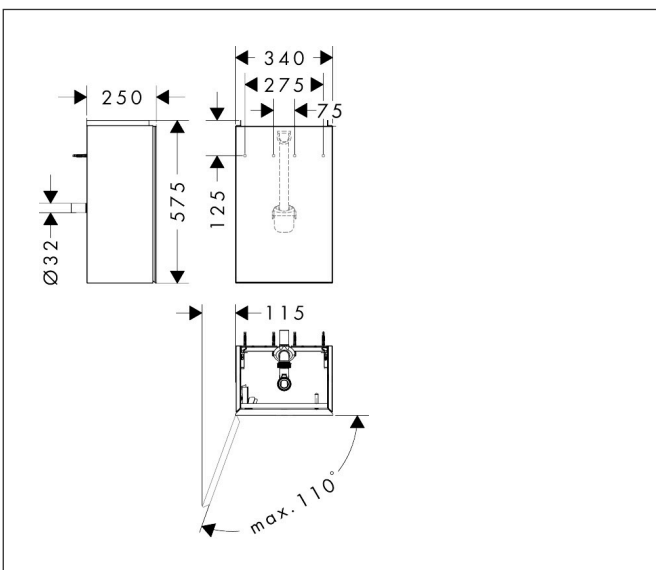

Merk	hansgrohe
Artikelnaam	<b>Xevolos E</b> badmeubel Matt White 340/245 voor wastafel, scharnieren links, oppervlak front: Metallic White
Art.nr.	54166660
Oppervlakte	Afwerking corpus: mat wit, Oppervlak meubel: Textiel donker grijs
Netto prijs	1.140,28 EUR

## Kenmerken

- bestaat uit: badkamermeubel, ruimtebesparende sifon
- materiaal behuizing: vezelplaat van gemiddelde dichtheid (MDF)
- oppervlaktemateriaal behuizing: lak
- materiaal voorzijde: polyester
- oppervlaktemateriaal voorzijde: textiel
- materiaal voorframe: aluminium
- oppervlaktemateriaal voorframe: poederlak (kleur van behuizing)
- SmoothSurface: glad en effen voor een geweldig gevoel
- AntiFingerprint: oplossing tegen vingerafdrukken
- MoistureProof: duurzaam materiaal dat lang mooi blijft
- greeploos
- open via PushOpen-functie
- type opening: deur
- 1 deur
- deurscharnier: links
- 1 ruimtebesparende sifon met waterafdichting 50 mm
- wandmontage
- montagevoorwaarde: voorgemonteerd
- met bevestigingsmateriaal
- toilet wastafel moet apart besteld worden
- Aluminium kader in kleur buitenkant

## Maat tekeningen