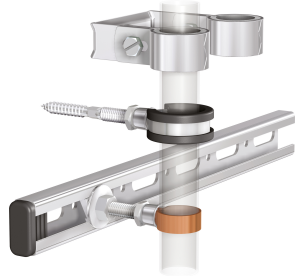

FastFix DP Rohrschelle 3/4"-60 / 68-57

Produktanwendung:

Heizung

Nummer 10-38021

Type DP

Produkteigenschaften

Material Rohrbügel	Stahl	Rohraußendurchmesser	26,9 28 Millimeter
Oberflächenschutz	galvanisch/elektrolytisch verzinkt	Wandabstand einstellbar	68 57 Millimeter
Mit Rinnenhalter	✓		
Einlage	ohne		
Rohrabstand verstellbar	✗		
Wandabstand verstellbar	✓		
Anschlussvorrichtung	Platte		
Rohrabstand verschoben	✓		