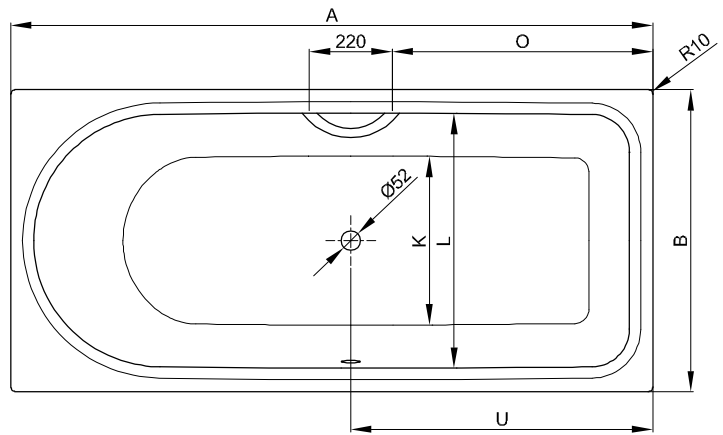

# BetteOcean

N° 1: voeteind rechts, overloop achter

N° 2: voeteind rechts, overloop voor

N° 1: voeteind rechts, overloop achter

N° 2: voeteind rechts, overloop voor

## Informatie

Voor professionele montage raden wij de originele badpoten aan B23-1500.

Voor onze badkuipen raden wij de geëmailleerde af- en overloopgarnituren BetteMono met push-to-open-functie aan.

Het bad is geschikt voor onderbouwmontage, als deze door een erkend installateur ter plaatse correct volgens de voorschriften wordt geïnstalleerd. Op verzoek kunnen we je de relevante uitsparing gegevens verstrekken.

## Afmeting

Bestelnr.	Maat in mm	Variant	A	B	C	D	E	F	G	H	I	K	L	O	U	Inhoud*
8858	1500 x 700 x 450	N° 1	1500	700	65	1375	60	470	700	330	1235	505	565	540	650	139 Liter
8859	1500 x 700 x 450	N° 2	1500	700	65	1375	60	470	700	330	1235	505	565	540	650	139 Liter
8850	1600 x 700 x 450	N° 1	1600	700	65	1475	60	470	760	370	1335	505	565	590	700	148 Liter
8851	1600 x 700 x 450	N° 2	1600	700	65	1475	60	470	760	370	1335	505	565	590	700	148 Liter
8852	1700 x 700 x 450	N° 1	1700	700	115	1475	110	520	760	420	1335	505	565	640	750	148 Liter
8853	1700 x 700 x 450	N° 2	1700	700	115	1475	110	520	760	420	1335	505	565	640	750	148 Liter
8854	1700 x 750 x 450	N° 1	1700	750	65	1575	60	490	890	320	1435	555	615	690	800	185 Liter
8855	1700 x 750 x 450	N° 2	1700	750	65	1575	60	490	890	320	1435	555	615	690	800	185 Liter
8765	1700 x 800 x 450	N° 1	1700	800	65	1575	60	540	800	360	1435	605	665	690	800	202 Liter
8865	1700 x 800 x 450	N° 2	1700	800	65	1575	60	540	800	360	1435	605	665	690	800	202 Liter
8856	1800 x 800 x 450	N° 1	1800	800	65	1675	60	540	900	360	1535	605	665	690	800	235 Liter
8857	1800 x 800 x 450	N° 2	1800	800	65	1675	60	540	900	360	1535	605	665	690	800	235 Liter

\*Inhoud: waterinhoud minus 70 liter waterverplaatsing.