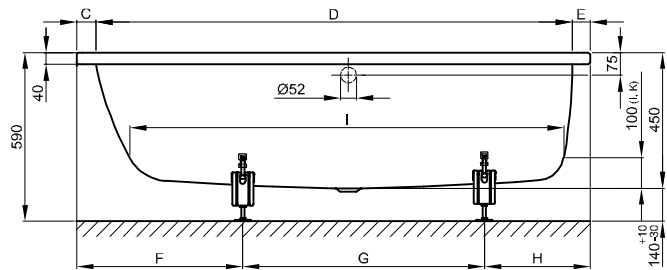

# BetteOcean

N° 1: voeteind rechts, overloop achter

N° 2: voeteind rechts, overloop voor

N° 1: voeteind rechts, overloop achter

N° 2: voeteind rechts, overloop voor

## Informatie

Voor professionele montage raden wij de originele badpoten aan B23-1500.

Voor onze badkuipen raden wij de geëmailleerde af- en overloopgarnituren BetteMono met push-to-open-functie aan.

Het bad is geschikt voor onderbouwmontage, als deze door een erkend installateur ter plaatse correct volgens de voorschriften wordt geïnstalleerd. Op verzoek kunnen we je de relevante uitsparing gegevens verstrekken.

## Afmeting

Bestelnr.	Maat in mm	Variant	A	B	C	D	E	F	G	H	I	K	L	O	U	Inhoud*
8858	1500 x 700 x 450	N° 1	1500	700	65	1375	60	470	700	330	1235	505	565	540	650	139 Liter
8859	1500 x 700 x 450	N° 2	1500	700	65	1375	60	470	700	330	1235	505	565	540	650	139 Liter
8850	1600 x 700 x 450	N° 1	1600	700	65	1475	60	470	760	370	1335	505	565	590	700	148 Liter
8851	1600 x 700 x 450	N° 2	1600	700	65	1475	60	470	760	370	1335	505	565	590	700	148 Liter
8852	1700 x 700 x 450	N° 1	1700	700	115	1475	110	520	760	420	1335	505	565	640	750	148 Liter
8853	1700 x 700 x 450	N° 2	1700	700	115	1475	110	520	760	420	1335	505	565	640	750	148 Liter
8854	1700 x 750 x 450	N° 1	1700	750	65	1575	60	490	890	320	1435	555	615	690	800	185 Liter
8855	1700 x 750 x 450	N° 2	1700	750	65	1575	60	490	890	320	1435	555	615	690	800	185 Liter
8765	1700 x 800 x 450	N° 1	1700	800	65	1575	60	540	800	360	1435	605	665	690	800	202 Liter
8865	1700 x 800 x 450	N° 2	1700	800	65	1575	60	540	800	360	1435	605	665	690	800	202 Liter
8856	1800 x 800 x 450	N° 1	1800	800	65	1675	60	540	900	360	1535	605	665	690	800	235 Liter
8857	1800 x 800 x 450	N° 2	1800	800	65	1675	60	540	900	360	1535	605	665	690	800	235 Liter