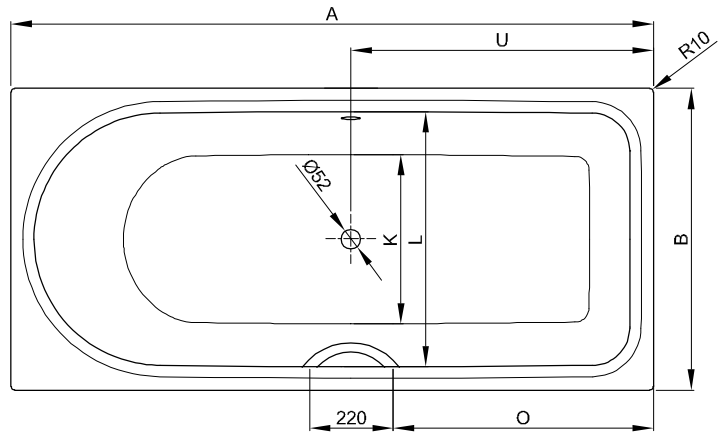

# BetteOcean

N° 1: voeteind rechts, overloop achter

N° 2: voeteind rechts, overloop voor

N° 1: voeteind rechts, overloop achter

N° 2: voeteind rechts, overloop voor

## Informatie

Voor professionele montage raden wij de originele badpoten aan B23-1500.

Voor onze badkuipen raden wij de geëmailleerde af- en overloopgarnituren BetteMono met push-to-open-functie aan.

Het bad is geschikt voor onderbouwmontage, als deze door een erkend installateur ter plaatse correct volgens de voorschriften wordt geïnstalleerd. Op verzoek kunnen we je de relevante uitsparing gegevens verstrekken.

## Afmeting

Bestelnr.	Maat in mm	Variant	A	B	C	D	E	F	G	H	I	K	L	O	U	Inhoud*
8858	1500 x 700 x 450	N° 1	1500	700	65	1375	60	470	700	330	1235	505	565	540	650	139 Liter
8859	1500 x 700 x 450	N° 2	1500	700	65	1375	60	470	700	330	1235	505	565	540	650	139 Liter
8850	1600 x 700 x 450	N° 1	1600	700	65	1475	60	470	760	370	1335	505	565	590	700	148 Liter
8851	1600 x 700 x 450	N° 2	1600	700	65	1475	60	470	760	370	1335	505	565	590	700	148 Liter
8852	1700 x 700 x 450	N° 1	1700	700	115	1475	110	520	760	420	1335	505	565	640	750	148 Liter
8853	1700 x 700 x 450	N° 2	1700	700	115	1475	110	520	760	420	1335	505	565	640	750	148 Liter
8854	1700 x 750 x 450	N° 1	1700	750	65	1575	60	490	890	320	1435	555	615	690	800	185 Liter
8855	1700 x 750 x 450	N° 2	1700	750	65	1575	60	490	890	320	1435	555	615	690	800	185 Liter
8765	1700 x 800 x 450	N° 1	1700	800	65	1575	60	540	800	360	1435	605	665	690	800	202 Liter
8865	1700 x 800 x 450	N° 2	1700	800	65	1575	60	540	800	360	1435	605	665	690	800	202 Liter
8856	1800 x 800 x 450	N° 1	1800	800	65	1675	60	540	900	360	1535	605	665	690	800	235 Liter
8857	1800 x 800 x 450	N° 2	1800	800	65	1675	60	540	900	360	1535	605	665	690	800	235 Liter

\*Inhoud: waterinhoud minus 70 liter waterverplaatsing.