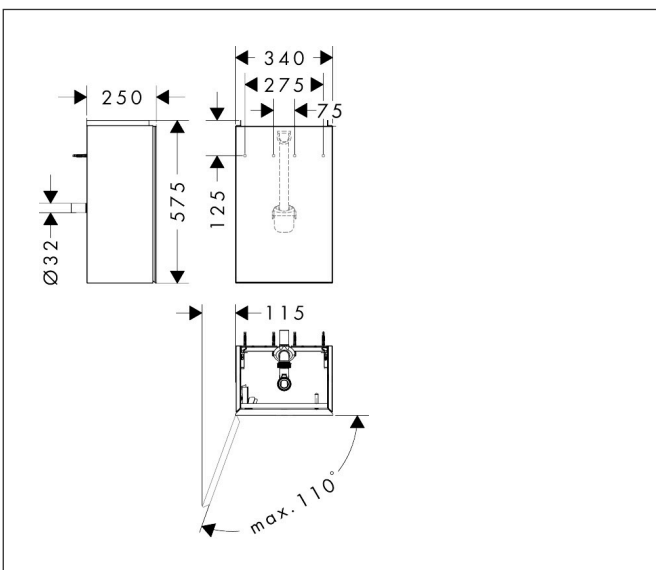

Merk	hansgrohe
Artikelnaam	<b>Xevolos E</b> Badmeubel Sand Matt Beige 340/240 voor fontein, scharnier links
Art.nr.	54167660
Oppervlakte	Afwerking corpus: Sand Matt Beige, Oppervlak meubel: Textiel donker grijs
Netto prijs	1.140,28 EUR

## Kenmerken

- bestaat uit: badkamermeubel, ruimtebesparende sifon
- materiaal behuizing: vezelplaat van gemiddelde dichtheid (MDF)
- oppervlaktemateriaal behuizing: lak
- materiaal voorzijde: polyester
- oppervlaktemateriaal voorzijde: textiel
- materiaal voorframe: aluminium
- oppervlaktemateriaal voorframe: poederlak (kleur van behuizing)
- SmoothSurface: glad en effen voor een geweldig gevoel
- AntiFingerprint: oplossing tegen vingerafdrukken
- MoistureProof: duurzaam materiaal dat lang mooi blijft
- greeploos
- open via PushOpen-functie
- type opening: deur
- 1 deur
- deurscharnier: links
- 1 ruimtebesparende sifon met waterafdichting 50 mm
- wandmontage
- montagevoorwaarde: voorgemonteerd
- met bevestigingsmateriaal
- toilet wastafel moet apart besteld worden
- Aluminium kader in kleur buitenkant

## Maat tekeningen