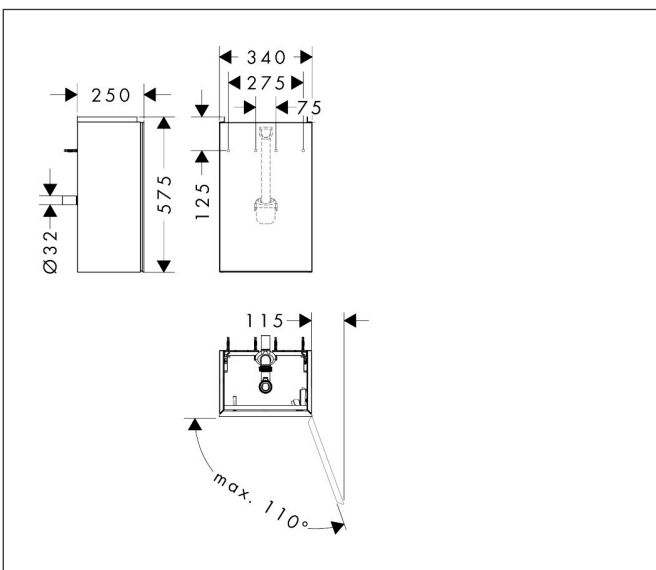

Merk	hansgrohe
Artikelnaam	Xevolos E badmeubel Sand Matt Beige 340/245 voor wastafel, scharnieren rechts, oppervlak front: Patterned Bronze
Art.nr.	54170660
Oppervlakte	Afwerking corpus: Sand Matt Beige, Oppervlak meubel: Textiel donker grijs
Netto prijs	1.140,28 EUR

Product foto

Kenmerken

- bestaat uit: badkamermeubel, ruimtebesparende sifon
- materiaal behuizing: vezelplaat van gemiddelde dichtheid (MDF)
- oppervlaktemateriaal behuizing: lak
- materiaal voorzijde: polyester
- oppervlaktemateriaal voorzijde: textiel
- materiaal voorframe: aluminium
- oppervlaktemateriaal voorframe: poederlak (kleur van behuizing)
- SmoothSurface: glad en effen voor een geweldig gevoel
- AntiFingerprint: oplossing tegen vingerafdrukken
- MoistureProof: duurzaam materiaal dat lang mooi blijft
- greeploos
- open via PushOpen-functie
- type opening: deur
- 1 deur
- deurscharnier: rechts
- 1 ruimtebesparende sifon met waterafdichting 50 mm
- wandmontage
- montagevoorwaarde: voorgemonteerd
- met bevestigingsmateriaal
- toilet wastafel moet apart besteld worden
- Aluminium kader in kleur buitenkant

Maat tekeningen

Technologie

Certificaat