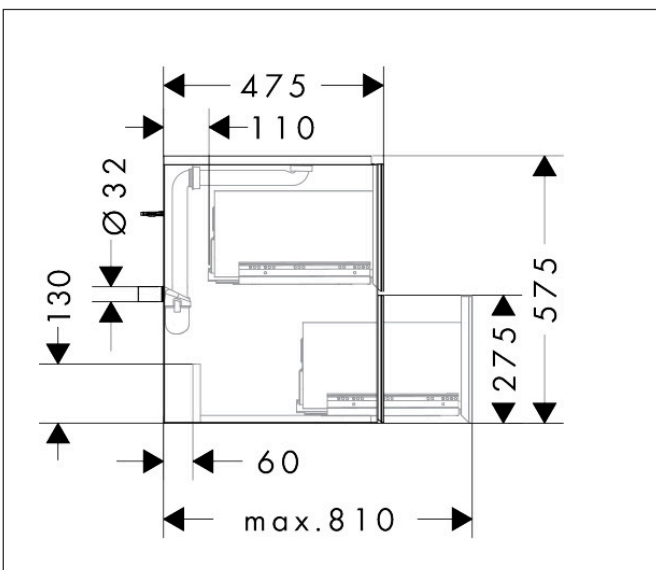

Merk	hansgrohe
Artikelnaam	Xevolos E badmeubel Matt White 480/475 met 2 lades voor wastafel, oppervlak front: Metallic White
Art.nr.	54172660
Oppervlakte	Afwerking corpus: mat wit, Oppervlak meubel: Textiel donker grijs
Netto prijs	1.966,72 EUR

Product foto

Maat tekeningen

Kenmerken

- bestaat uit: badkamermeubel, Basic Box-set, ruimtebesparende sifon
- materiaal behuizing: vezelplaat van gemiddelde dichtheid (MDF)
- oppervlaktemateriaal behuizing: lak
- materiaal voorzijde: polyester
- oppervlaktemateriaal voorzijde: textiel
- materiaal voorframe: aluminium
- oppervlaktemateriaal voorframe: poederlak (kleur van behuizing)
- SmoothSurface: glad en effen voor een geweldig gevoel
- AntiFingerprint: oplossing tegen vingerafdrukken
- MoistureProof: duurzaam materiaal dat lang mooi blijft
- greeploos
- open via PushOpen-functie
- type opening: volledig uittrekbaar
- 2 lades
- zonder uitsparing voor sifon
- SoftClose, voor vloeiend en zacht sluiten
- individuele en flexibele opbergruimte dankzij het verdelen van de binnenkant
- inclusief 1 basis box
- 1 ruimtebesparende sifon met waterafdichting 50 mm
- wandmontage
- montagevoorwaarde: voorgemonteerd

Technologie

Certificaat

Merk	hansgrohe
Artikelnaam	Xevolos E badmeubel Matt White 480/475 met 2 lades voor wastafel, oppervlak front: Metallic White
Art.nr.	54172660
Oppervlakte	Afwerking corpus: mat wit, Oppervlak meubel: Textiel donker grijs
Netto prijs	1.966,72 EUR

Explosietekening voor bouwjaar: >09/25

Merk	hansgrohe
Artikelnaam	Xevolos E badmeubel Matt White 480/475 met 2 lades voor wastafel, oppervlak front: Metallic White
Art.nr.	54172660
Oppervlakte	Afwerking corpus: mat wit, Oppervlak meubel: Textiel donker grijs
Netto prijs	1.966,72 EUR