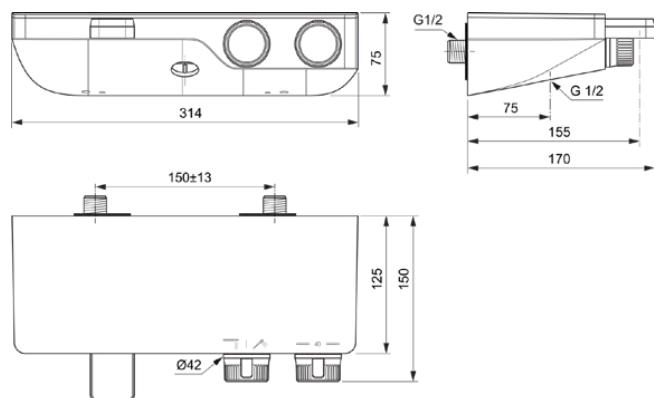

CERATHERM S200

A7330AA

Ceratherm S200 | Tweegreeps bad/douchemengkraan 314x170x75 mm, 155 mm sprong uitloop in chroom afwerking, 23.0 l/min (3 bar) | Verborgen straalregelaar, Thermostatische functie, Water- en energiebesparend, Cool Body technologie, Veiligheidsstop, SmartShine

Afbeelding & technische tekening

Algemene informatie

Productcategorie:	Bad/douchemengkranen
Producttype:	Tweegreeps bad/douchemengkraan
Merk:	Ideal Standard
Collectie:	Ceratherm S200
Ontwerper:	Ideal Standard
Colour:	AA - Chroom
Afwerking van het oppervlak:	glanzend
Hoogte (mm):	75
Breedte (mm):	314
Lengte / sprong (mm):	170
Bevestigingswijze:	S-koppelingen
Nettogewicht (kg):	3,29
VVS:	722592304
EAN-code:	4015413350808