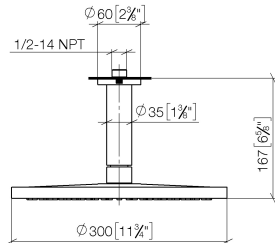

SERIENSPEZIFISCH Regenbrause mit Deckenanbindung 300 mm - Light Gold SERIENSPEZIFISCH
gebürstet (PVD)

28 685 970 Produktversion ab 01.04.2025

- Regenbrause Ø 300 mm
- Material Regenbrause: Kunststoff
- PURE RAIN, Durchfluss max. 14 l/min (bei 3 Bar)
- Funktion ab: 10 l/min
- mit Leerlauf-Funktion
- mit Antikalk-System

Technische Daten:

- Rosette Ø 60 mm
- Anschluss 1/2"

Hinweise:

	Light Gold gebürstet (PVD)	28 685 970-27
	Chrom	28 685 970-00
	Dark Chrome	28 685 970-19
	Light Gold (PVD)	28 685 970-26
	Schwarz matt	28 685 970-33
	Gold gebürstet (PVD)	28 685 970-37
	Bronze gebürstet (PVD)	28 685 970-42
	Chrom gebürstet	28 685 970-93
	Dark Platinum gebürstet	28 685 970-99

SERIENSPEZIFISCH Regenbrause mit Deckenanbindung 300 mm - Light Gold SERIENSPEZIFISC gebürstet (PVD)

28 685 970 Produktversion ab 01.04.2025
mm [inches]

Durchflussdiagramm

**SERIENSPEZIFISCH Regenbrause mit Deckenanbindung 300 mm - Light Gold SERIENSPEZIFISC
gebürstet (PVD)**

28 685 970 Produktversion ab 01.04.2025

Ersatzteile für die
anderen
Oberflächenvarianten
finden Sie hier:
Chrom

Ersatzteilstückliste

Nr.	Artikelnummer	Benennung	Verbaumenge	Lieferzeit
4	09 23 01 039 90	Siebdichtung Ø 19 x 5,5 mm -	1,00	2
8	90 12 05 101 00-27	Regenbrause rund Ø 300 mm - Light Gold gebürstet (PVD)	1,00	20
1	09 27 22 040-27	Rosette Ø 60 x Ø 35 x 9 mm - Light Gold gebürstet (PVD)	1,00	60
5	09 16 01 014 90	Ring Sicherungsring Ø 15 x 1 mm -	1,00	2
3	09 11 03 080-27	Anschluss Ø 35 x 135 mm - Light Gold gebürstet (PVD)	1,00	20
7	04 18 40 276 00 90	Rohrbelüfter ohne Durchflussbegrenzer Ø 14 x 37,5 mm, ohne Begrenzung -	1,00	2
6	09 23 01 101 90	Durchflussbegrenzer pink 14 l/min. -	1,00	2
2	09 14 10 141 90	O-Ring NBR 70 34,59 x 2,62 mm -	1,00	2
9	90 30 09 069 00 90	Montageschlüssel -	1,00	2