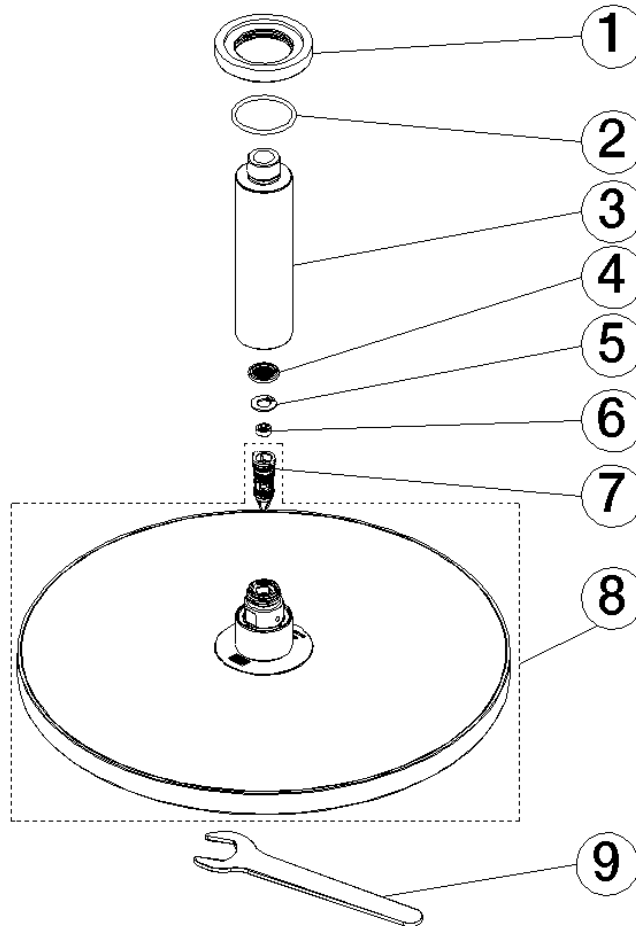

SERIENSPEZIFISCH Regenbrause mit Deckenanbindung 300 mm - Light Gold SERIENSPEZIFISCH
gebürstet (PVD)

28 685 970 Produktversion ab 01.04.2025

- Regenbrause Ø 300 mm
- Material Regenbrause: Kunststoff
- PURE RAIN, Durchfluss max. 14 l/min (bei 3 Bar)
- Funktion ab: 10 l/min
- mit Leerlauf-Funktion
- mit Antikalk-System

Technische Daten:

- Rosette Ø 60 mm
- Anschluss 1/2"

Hinweise:

	Light Gold gebürstet (PVD)	28 685 970-27
	Chrom	28 685 970-00
	Dark Chrome	28 685 970-19
	Light Gold (PVD)	28 685 970-26
	Schwarz matt	28 685 970-33
	Gold gebürstet (PVD)	28 685 970-37
	Bronze gebürstet (PVD)	28 685 970-42
	Chrom gebürstet	28 685 970-93
	Dark Platinum gebürstet	28 685 970-99

SERIENSPEZIFISCH Regenbrause mit Deckenanbindung 300 mm - Light Gold SERIENSPEZIFISC gebürstet (PVD)

28 685 970 Produktversion ab 01.04.2025
mm [inches]

Durchflussdiagramm

**SERIENSPEZIFISCH Regenbrause mit Deckenanbindung 300 mm - Light Gold SERIENSPEZIFISC
gebürstet (PVD)**

28 685 970 Produktversion ab 01.04.2025

Ersatzteile für die
anderen
Oberflächenvarianten
finden Sie hier:
Chrom

Ersatzteilstückliste

Nr.	Artikelnummer	Benennung	Verbaumenge	Lieferzeit
4	09 23 01 039 90	Siebdichtung Ø 19 x 5,5 mm -	1,00	2
8	90 12 05 101 00-27	Regenbrause rund Ø 300 mm - Light Gold gebürstet (PVD)	1,00	20
1	09 27 22 040-27	Rosette Ø 60 x Ø 35 x 9 mm - Light Gold gebürstet (PVD)	1,00	60
5	09 16 01 014 90	Ring Sicherungsring Ø 15 x 1 mm -	1,00	2
3	09 11 03 080-27	Anschluss Ø 35 x 135 mm - Light Gold gebürstet (PVD)	1,00	20
7	04 18 40 276 00 90	Rohrbelüfter ohne Durchflussbegrenzer Ø 14 x 37,5 mm, ohne Begrenzung -	1,00	2
6	09 23 01 101 90	Durchflussbegrenzer pink 14 l/min. -	1,00	2
2	09 14 10 141 90	O-Ring NBR 70 34,59 x 2,62 mm -	1,00	2
9	90 30 09 069 00 90	Montageschlüssel -	1,00	2