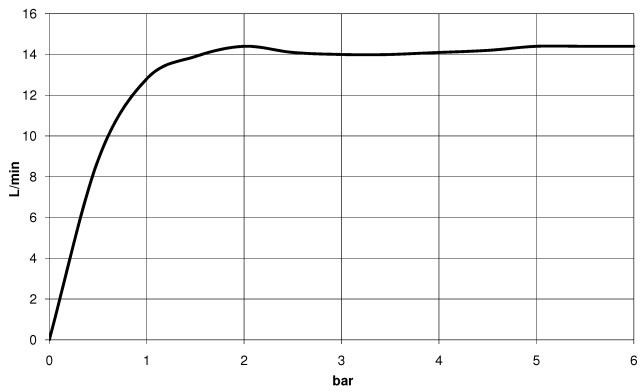

SERIENSPEZIFISCH Regenbrause mit Deckenanbindung 300 mm - Light Gold SERIENSPEZIFISCH
gebürstet (PVD)

28 685 970 Produktversion ab 01.04.2025

- Regenbrause Ø 300 mm
- Material Regenbrause: Kunststoff
- PURE RAIN, Durchfluss max. 14 l/min (bei 3 Bar)
- Funktion ab: 10 l/min
- mit Leerlauf-Funktion
- mit Antikalk-System

Technische Daten:

- Rosette Ø 60 mm
- Anschluss 1/2"

Hinweise:

	Light Gold gebürstet (PVD)	28 685 970-27
	Chrom	28 685 970-00
	Dark Chrome	28 685 970-19
	Light Gold (PVD)	28 685 970-26
	Schwarz matt	28 685 970-33
	Gold gebürstet (PVD)	28 685 970-37
	Bronze gebürstet (PVD)	28 685 970-42
	Chrom gebürstet	28 685 970-93
	Dark Platinum gebürstet	28 685 970-99

SERIENSPEZIFISCH Regenbrause mit Deckenanbindung 300 mm - Light Gold SERIENSPEZIFISC gebürstet (PVD)

28 685 970 Produktversion ab 01.04.2025
mm [inches]

Durchflussdiagramm

**SERIENSPEZIFISCH Regenbrause mit Deckenanbindung 300 mm - Light Gold SERIENSPEZIFISC
gebürstet (PVD)**