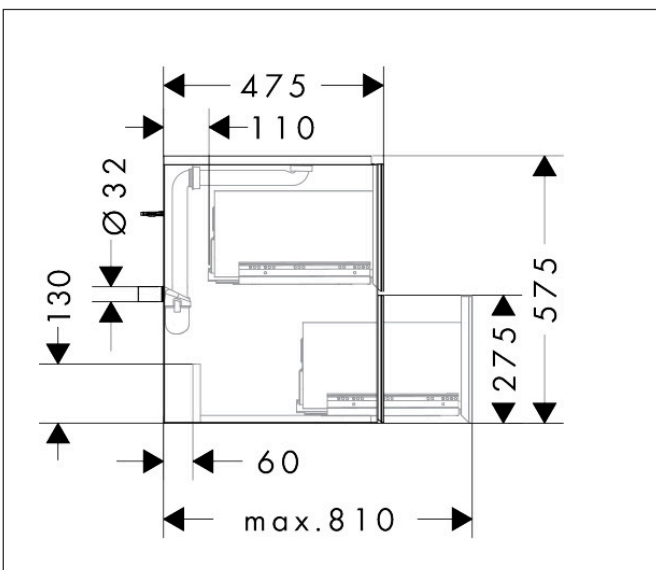

Merk	hansgrohe
Artikelnaam	<b>Xevolos E</b> badmeubel Sand Matt Beige 480/475 met 2 lades voor wastafel, oppervlak front: Patterned Bronze
Art.nr.	54173660
Oppervlakte	Afwerking corpus: Sand Matt Beige, Oppervlak meubel: Textiel donker grijs
Netto prijs	1.966,72 EUR

## Maat tekeningen

## Kenmerken

- bestaat uit: badkamermeubel, Basic Box-set, ruimtebesparende sifon
- materiaal behuizing: vezelplaat van gemiddelde dichtheid (MDF)
- oppervlaktemateriaal behuizing: lak
- materiaal voorzijde: polyester
- oppervlaktemateriaal voorzijde: textiel
- materiaal voorframe: aluminium
- oppervlaktemateriaal voorframe: poederlak (kleur van behuizing)
- SmoothSurface: glad en effen voor een geweldig gevoel
- AntiFingerprint: oplossing tegen vingerafdrukken
- MoistureProof: duurzaam materiaal dat lang mooi blijft
- greeploos
- open via PushOpen-functie
- type opening: volledig uittrekbaar
- 2 lades
- zonder uitsparing voor sifon
- SoftClose, voor vloeiend en zacht sluiten
- individuele en flexibele opbergruimte dankzij het verdelen van de binnenkant
- inclusief 1 basis box
- 1 ruimtebesparende sifon met waterafdichting 50 mm
- wandmontage
- montagevoorwaarde: voorgemonteerd