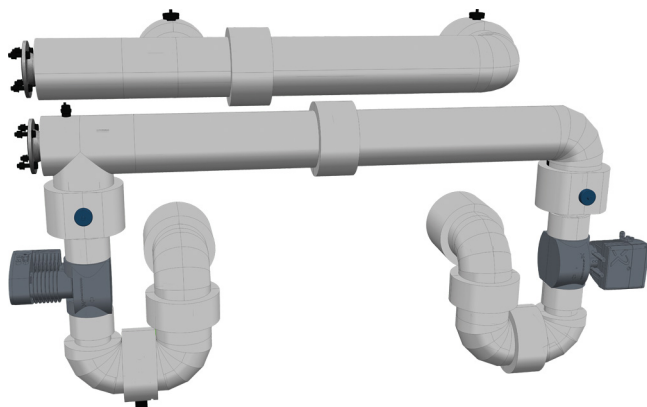

PRODUCTBLAD

Bosch Thermotechniek

7736606472 - Cascadeset pomp 2x KB472-500

Product nr. **7736606472**
Omschrijving Cascadeset pomp 2x KB472-500
Merk (product) Bosch
Type (product) BCS-CS22

Type toebehoren/onderdelen	Overig
Toebehoren	✓
Onderdeel	✗

Leverancier	Artikelnr.	Lange omschrijving (artikel)
Bosch Thermotechniek	7736606472	Cascadeset pomp 2x KB472-500