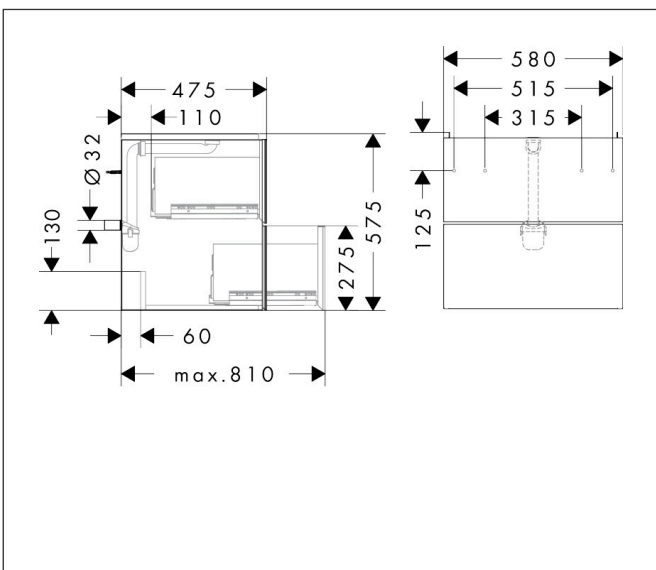

Merk	hansgrohe
Artikelnaam	<b>Xevolos E</b> badmeubel Matt White 580/475 met 2 lades voor wastafel, oppervlak front: Metallic White
Art.nr.	54175660
Oppervlakte	Afwerking corpus: mat wit, Oppervlak meubel: Textiel donker grijs
Netto prijs	2.079,16 EUR

## Maat tekeningen

## Certificaat

Merk	hansgrohe
Artikelnaam	<b>Xevolos E</b> badmeubel Matt White 580/475 met 2 lades voor wastafel, oppervlak front: Metallic White
Art.nr.	54175660
Oppervlakte	Afwerking corpus: mat wit, Oppervlak meubel: Textiel donker grijs
Netto prijs	2.079,16 EUR

## Explosietekening voor bouwjaar: >09/25

Merk	hansgrohe
Artikelnaam	<b>Xevolos E</b> badmeubel Matt White 580/475 met 2 lades voor wastafel, oppervlak front: Metallic White
Art.nr.	54175660
Oppervlakte	Afwerking corpus: mat wit, Oppervlak meubel: Textiel donker grijs
Netto prijs	2.079,16 EUR