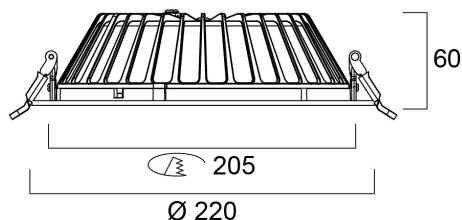

Technische gegevens

Afmetingen (mm)

Fotometrie

Insaver Topper 205 2200LM 830 MULTI

Artikelnummer 0030568

SYLVANIA

Algemene gegevens

Productnaam	Insaver Topper 205 2200LM 830 MULTI
Technologie	LED
Lampvoet	N/A
Behuizing	Aluminium
Montage	Plafondinbouw
Geïntegreerde aanwezigheidssensor	NONE
Algemene toepassing	Horeca, Winkel
Omgevingstemperatuur (°C)	-10°C...+40°C
Virtual assistant compatibility	N/A
ETIM klasse	EC001744
Garantie	5 jaar

Optische gegevens

Lumenstroom armatuur (lm)	1950
Efficiëntie armatuur lm/W	118
Kleurtemperatuur (K)	3000
Lichtkleur	Warmwit
CRI (Ra)	80
Initiële kleurvariatie (SDCM)	SDCM3
Bundel breedte (°)	80
Type licht distributie	Symmetrisch
Luminantiecontrole	< 28
Fotobiologische risicogroep	RG1

SYLVANIA

Fysieke gegevens

Kleur behuizing	RAL 9010 - Pure white
IP waarde	IP54/20
IK waarde	IK07
Afwerking diffusor	Overige
Materiaal diffusor	PC Polycarbonaat
Afwerking reflector	Not Applicable
Hoogte (mm)	60
Nominale diameter product (mm)	220
Plafondopening (mm)	205
Gewicht (kg)	0.79

Verpakkingen

EAN code	5410288305684
Enkele lengte verpakking (cm)	24.5
Enkele breedte verpakking (cm)	24.0
Hoogte eenheidsverpakking (cm)	8.5
DUN14 (inner)	15410288305681
Eenheden per omdoos	12
Lengte omdoos (cm)	51.0
Breedte omdoos (cm)	50.0
Diepte omdoos (cm)	28.0