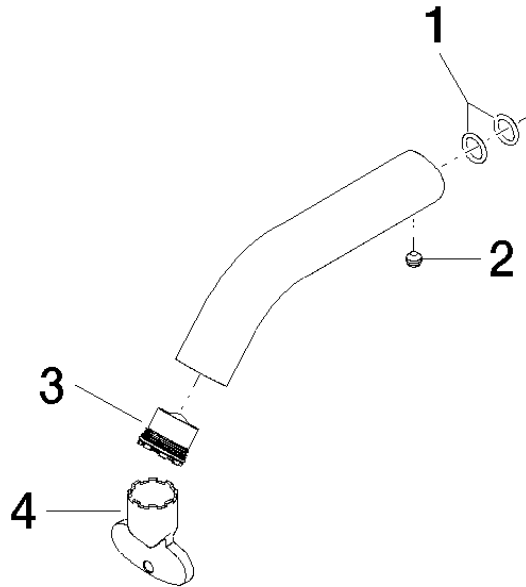

## Auslauf 90 x 145 x 35 mm - Schwarz matt

---

90 11 06 206 00

## Auslauf 90 x 145 x 35 mm - Schwarz matt

---

90 11 06 206 00

Auslauf 90 x 145 x 35 mm - Schwarz matt

---

90 11 06 206 00

**Produktversion bis 10/1/2020**

**Produktversion ab 10/1/2020**

### Ersatzteilstückliste

**Produktversion bis 10/1/2020**

**Produktversion ab 10/1/2020**

Nr.	Artikelnummer	Benennung	Verbaumenge	Lieferzeit
	90 14 10 060 00 90	O-Ring 8,0 x 1,5 mm -	5	2