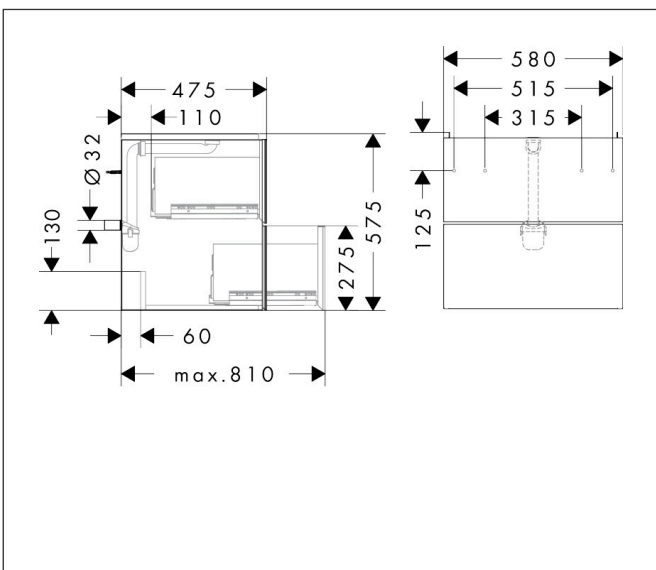

Merk	hansgrohe
Artikelnaam	Xevolos E badmeubel Sand Matt Beige 580/475 met 2 lades voor wastafel, oppervlak front: Patterned Bronze
Art.nr.	54176660
Oppervlakte	Afwerking corpus: Sand Matt Beige, Oppervlak meubel: Textiel donker grijs
Netto prijs	2.079,16 EUR

Product foto

Maat tekeningen

Kenmerken

- bestaat uit: badkamermeubel, Basic Box-set, ruimtebesparende sifon
- materiaal behuizing: vezelplaat van gemiddelde dichtheid (MDF)
- oppervlaktemateriaal behuizing: lak
- materiaal voorzijde: polyester
- oppervlaktemateriaal voorzijde: textiel
- materiaal voorframe: aluminium
- oppervlaktemateriaal voorframe: poederlak (kleur van behuizing)
- SmoothSurface: glad en effen voor een geweldig gevoel
- AntiFingerprint: oplossing tegen vingerafdrukken
- MoistureProof: duurzaam materiaal dat lang mooi blijft
- greeploos
- open via PushOpen-functie
- type opening: volledig uittrekbaar
- 2 lades
- zonder uitsparing voor sifon
- SoftClose, voor vloeiend en zacht sluiten
- individuele en flexibele opbergruimte dankzij het verdelen van de binnenkant
- inclusief 1 basis box
- 1 ruimtebesparende sifon met waterafdichting 50 mm
- wandmontage
- montagevoorwaarde: voorgemonteerd