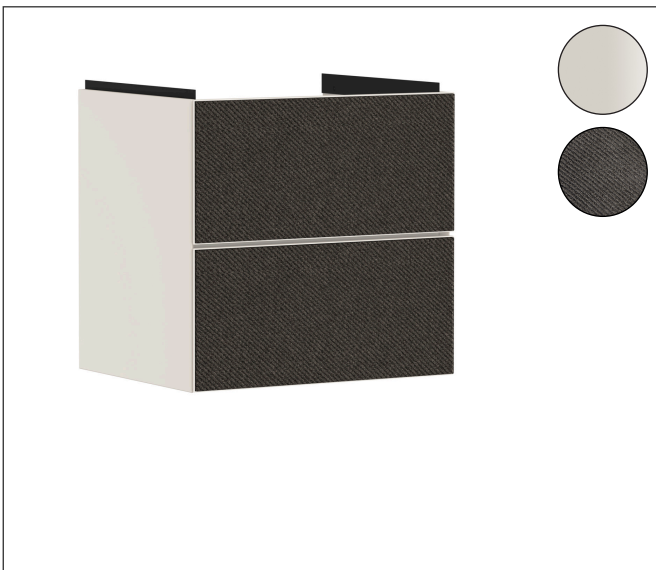

Merk	hansgrohe
Artikelnaam	Xevolos E badmeubel Sand Matt Beige 580/475 met 2 lades voor wastafel, oppervlak front: Patterned Bronze
Art.nr.	54176660
Oppervlakte	Afwerking corpus: Sand Matt Beige, Oppervlak meubel: Textiel donker grijs
Netto prijs	2.079,16 EUR

Product foto

Maat tekeningen

Kenmerken

- bestaat uit: badkamermeubel, Basic Box-set, ruimtebesparende sifon
- materiaal behuizing: vezelplaat van gemiddelde dichtheid (MDF)
- oppervlaktemateriaal behuizing: lak
- materiaal voorzijde: polyester
- oppervlaktemateriaal voorzijde: textiel
- materiaal voorframe: aluminium
- oppervlaktemateriaal voorframe: poederlak (kleur van behuizing)
- SmoothSurface: glad en effen voor een geweldig gevoel
- AntiFingerprint: oplossing tegen vingerafdrukken
- MoistureProof: duurzaam materiaal dat lang mooi blijft
- greeploos
- open via PushOpen-functie
- type opening: volledig uittrekbaar
- 2 lades
- zonder uitsparing voor sifon
- SoftClose, voor vloeiend en zacht sluiten
- individuele en flexibele opbergruimte dankzij het verdelen van de binnenkant
- inclusief 1 basis box
- 1 ruimtebesparende sifon met waterafdichting 50 mm
- wandmontage
- montagevoorwaarde: voorgemonteerd